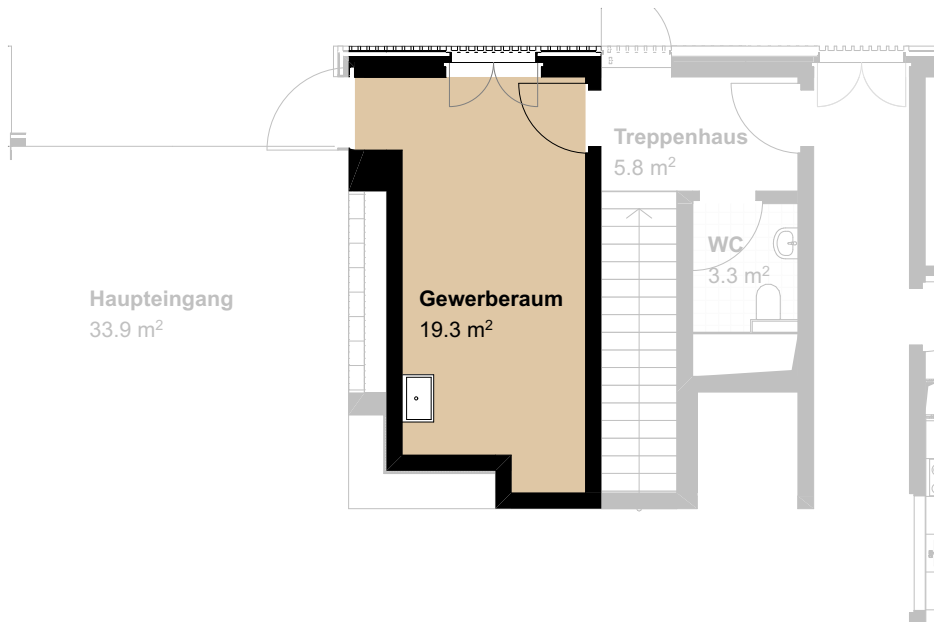

ERDGESCHOSS | Haus A | Nr. 16  
GEWERBERAUM | GRem 03.0008

# Bahnweid

Modern und familiär – Wohnen in Deitingen

Gewerberaum mit Wasseranschluss	
Fläche	19.30 m <sup>2</sup>

Alle Angaben sind unverbindlich. Die Möblierungen dienen nur als Beispiel.  
Änderungen bleiben bis zur Bauvollendung vorbehalten. Stand Dezember 2024