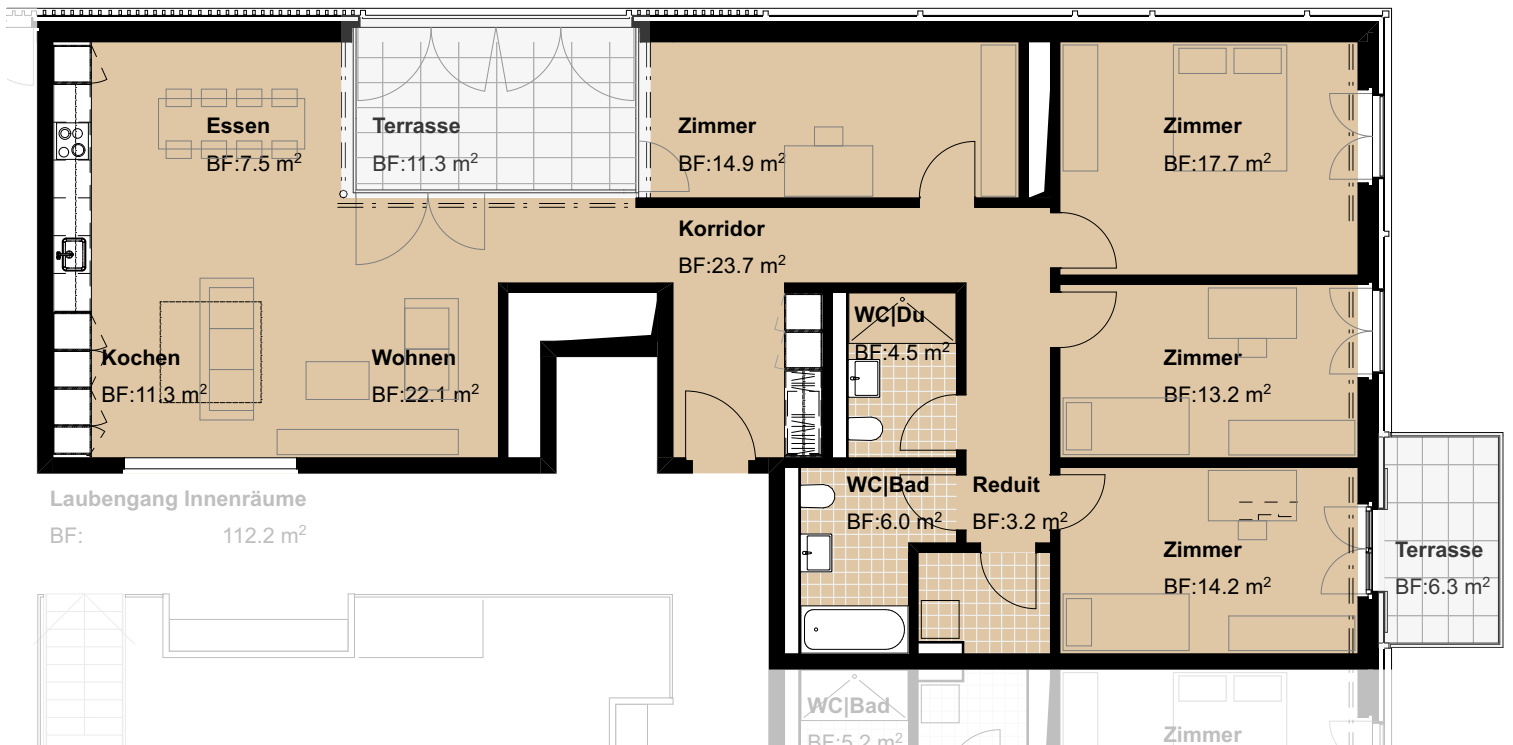

2. OBERGESCHOSS | Haus A | Nr. 16  
 WOHNUNG | GRem 03.0201

# Bahnweid

Modern und familiär – Wohnen in Deitingen

<b>5.5 Zimmer Wohnung</b>	
Wohnfläche	138.47 m <sup>2</sup>
Ausrichtung	Nord
Terrassenfläche	17.6 m <sup>2</sup>
Keller	6.6 m <sup>2</sup>

Alle Angaben sind unverbindlich. Die Möblierungen dienen nur als Beispiel.  
 Änderungen bleiben bis zur Bauvollendung vorbehalten. Stand Dezember 2024