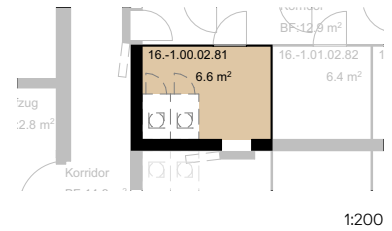

# Bahnweid

Modern und familiär – Wohnen in Deitingen

<b>5.5 Zimmer Wohnung</b>	
Wohnfläche	138.47 m <sup>2</sup>
Ausrichtung	Nord
Terrassenfläche	17.6 m <sup>2</sup>
Keller	6.6 m <sup>2</sup>

Alle Angaben sind unverbindlich. Die Möblierungen dienen nur als Beispiel.  
 Änderungen bleiben bis zur Bauvollendung vorbehalten. Stand Dezember 2024