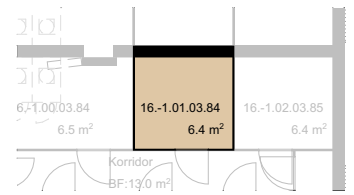

1. OBERGESCHOSS | Haus A | Nr. 16  
 WOHNUNG | GRem 03.0104

# Bahnweid

Modern und familiär – Wohnen in Deitingen

2.5 Zimmer Wohnung	
Wohnfläche	46.41 m <sup>2</sup>
Ausrichtung	Süd
Terrassenfläche	8.2 m <sup>2</sup>
Keller	6.4 m <sup>2</sup>

1:200

Alle Angaben sind unverbindlich. Die Möblierungen dienen nur als Beispiel.  
 Änderungen bleiben bis zur Bauvollendung vorbehalten. Stand Dezember 2024