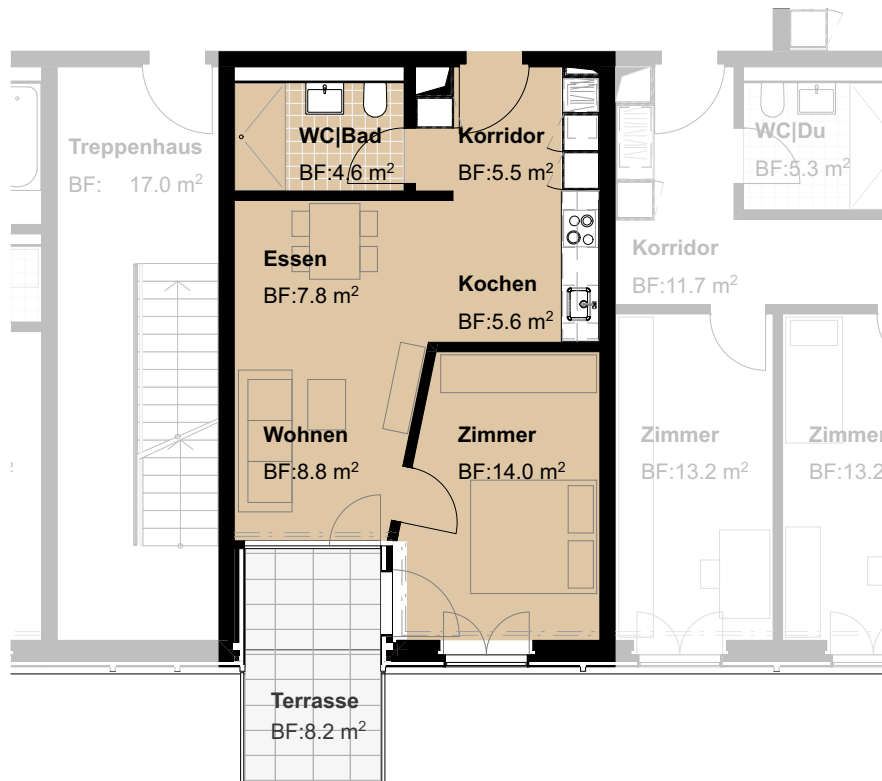

1. OBERGESCHOSS | Haus A | Nr. 16  
 WOHNUNG | GRem 03.0104

# Bahnweid

Modern und familiär – Wohnen in Deitingen

2.5 Zimmer Wohnung	
Wohnfläche	46.41 m <sup>2</sup>
Ausrichtung	Süd
Terrassenfläche	8.2 m <sup>2</sup>
Keller	6.4 m <sup>2</sup>

1:200

Alle Angaben sind unverbindlich. Die Möblierungen dienen nur als Beispiel.  
 Änderungen bleiben bis zur Bauvollendung vorbehalten. Stand Dezember 2024