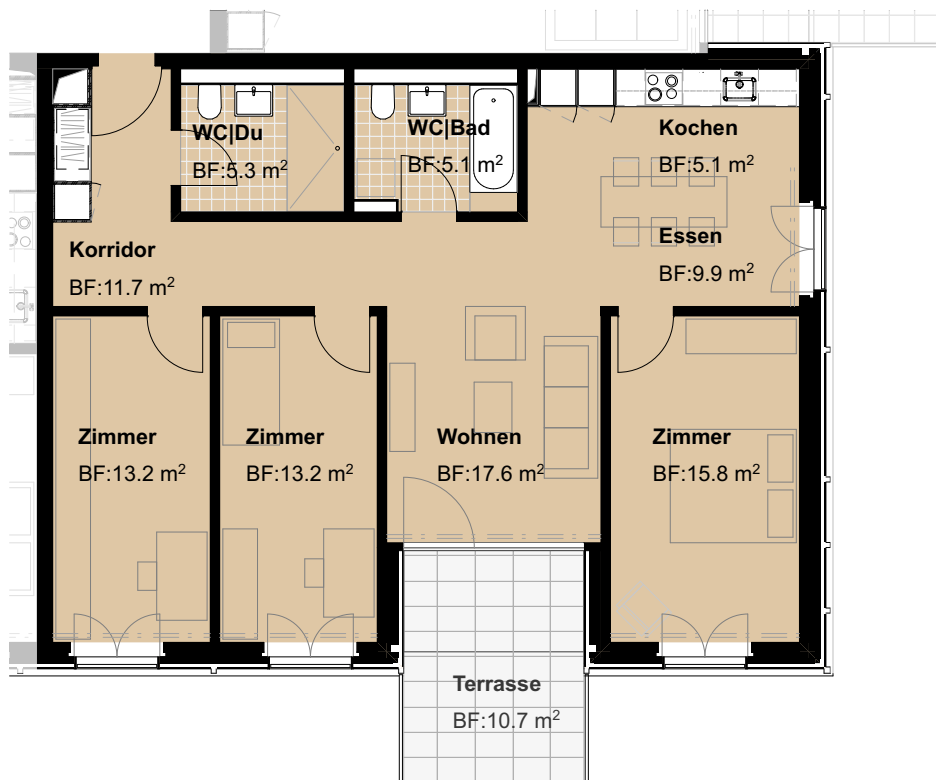

1. OBERGESCHOSS | Haus A | Nr. 16  
 WOHNUNG | GRem 03.0103

# Bahnweid

Modern und familiär – Wohnen in Deitingen

<b>4.5 Zimmer Wohnung</b>	
Wohnfläche	96.71 m <sup>2</sup>
Ausrichtung	Süd
Terrassenfläche	10.7 m <sup>2</sup>
Keller	6.5 m <sup>2</sup>

1:200

Alle Angaben sind unverbindlich. Die Möblierungen dienen nur als Beispiel.  
 Änderungen bleiben bis zur Bauvollendung vorbehalten. Stand Dezember 2024