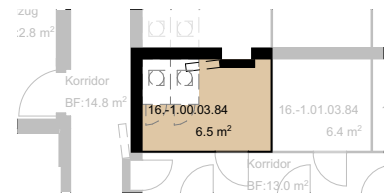

# Bahnweid

Modern und familiär – Wohnen in Deitingen

<b>4.5 Zimmer Wohnung</b>	
Wohnfläche	96.71 m <sup>2</sup>
Ausrichtung	Süd
Terrassenfläche	10.7 m <sup>2</sup>
Keller	6.5 m <sup>2</sup>

1:200

Alle Angaben sind unverbindlich. Die Möblierungen dienen nur als Beispiel.  
 Änderungen bleiben bis zur Bauvollendung vorbehalten. Stand Dezember 2024