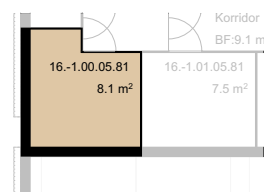

ERDGESCHOSS | Haus A | Nr. 16
 WOHNUNG | GRem 03.0007

Bahnweid

Modern und familiär – Wohnen in Deitingen

2.5 Zimmer Wohnung	
Wohnfläche	46.42 m ²
Ausrichtung	West
Terrassenfläche	9.4 m ²
Keller	8.1 m ²

1:200