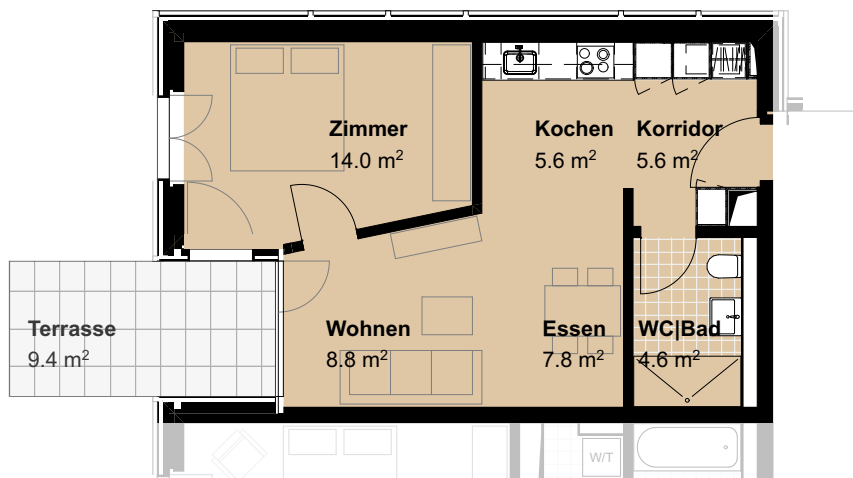

ERDGESCHOSS | Haus A | Nr. 16
 WOHNUNG | GRem 03.0007

Bahnweid

Modern und familiär – Wohnen in Deitingen

2.5 Zimmer Wohnung	
Wohnfläche	46.42 m ²
Ausrichtung	West
Terrassenfläche	9.4 m ²
Keller	8.1 m ²

1:200

Alle Angaben sind unverbindlich. Die Möblierungen dienen nur als Beispiel.
 Änderungen bleiben bis zur Bauvollendung vorbehalten. Stand Dezember 2024

1:120

Überbauung Bahnweid | Deitingen
 PAT - BVG | Bern