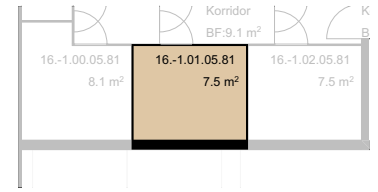

ERDGESCHOSS | Haus A | Nr. 16
 WOHNUNG | GRem 03.0006

Bahnweid

Modern und familiär – Wohnen in Deitingen

4.5 Zimmer Wohnung	
Wohnfläche	96.19 m ²
Ausrichtung	West
Terrassenfläche	12.2 m ²
Keller	7.5 m ²

1:200