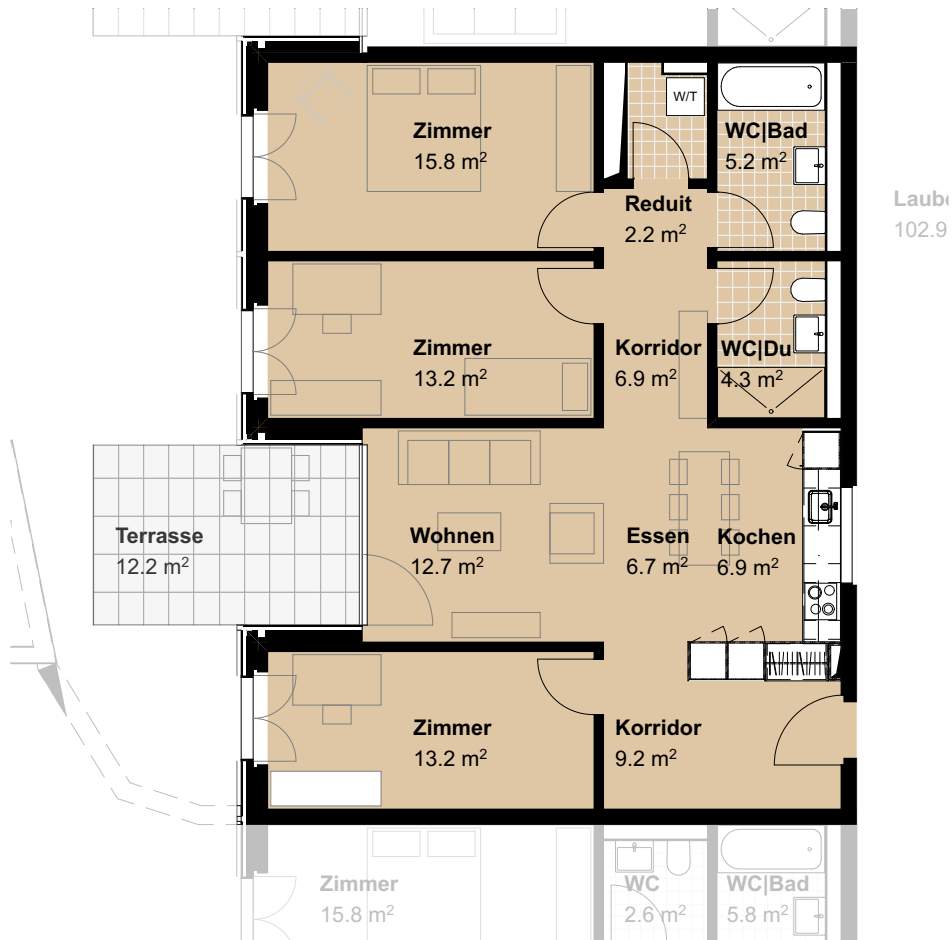

ERDGESCHOSS | Haus A | Nr. 16
 WOHNUNG | GRem 03.0006

Bahnweid

Modern und familiär – Wohnen in Deitingen

4.5 Zimmer Wohnung	
Wohnfläche	96.19 m ²
Ausrichtung	West
Terrassenfläche	12.2 m ²
Keller	7.5 m ²

1:200

Alle Angaben sind unverbindlich. Die Möblierungen dienen nur als Beispiel.
 Änderungen bleiben bis zur Bauvollendung vorbehalten. Stand Dezember 2024

1:120

Überbauung Bahnweid | Deitingen
 PAT - BVG | Bern