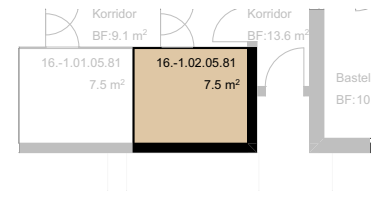

ERDGESCHOSS | Haus A | Nr. 16
 WOHNUNG | GRem 03.0005

Bahnweid

Modern und familiär – Wohnen in Deitingen

4.5 Zimmer Wohnung

Wohnfläche	88.8 m ²
Ausrichtung	Süd
Terrassenfläche	11.7 m ²
Keller	7.5 m ²

1:200