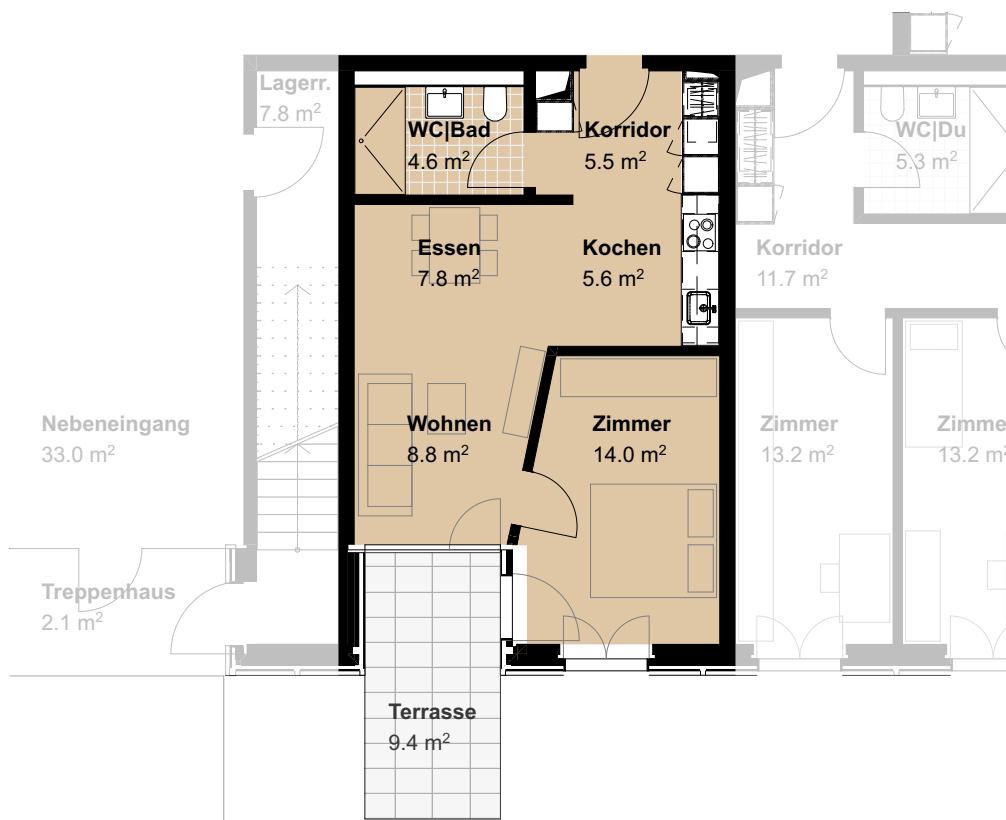

ERDGESCHOSS | Haus A | Nr. 16
 WOHNUNG | GRem 03.0004

Bahnweid

Modern und familiär – Wohnen in Deitingen

2.5 Zimmer Wohnung	
Wohnfläche	46.41 m ²
Ausrichtung	Süd
Terrassenfläche	9.4 m ²
Keller	6.4 m ²

1:200

Alle Angaben sind unverbindlich. Die Möblierungen dienen nur als Beispiel.
 Änderungen bleiben bis zur Bauvollendung vorbehalten. Stand Dezember 2024

1:120

Überbauung Bahnweid | Deitingen
 PAT - BVG | Bern