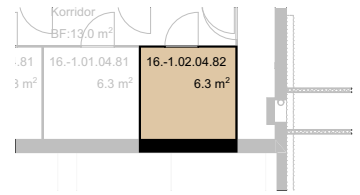

ERDGESCHOSS | Haus A | Nr. 16
 WOHNUNG | GRem 03.0003

Bahnweid

Modern und familiär – Wohnen in Deitingen

4.5 Zimmer Wohnung	
Wohnfläche	96.68 m ²
Ausrichtung	Süd
Terrassenfläche	12.2 m ²
Keller	6.3 m ²

1:200