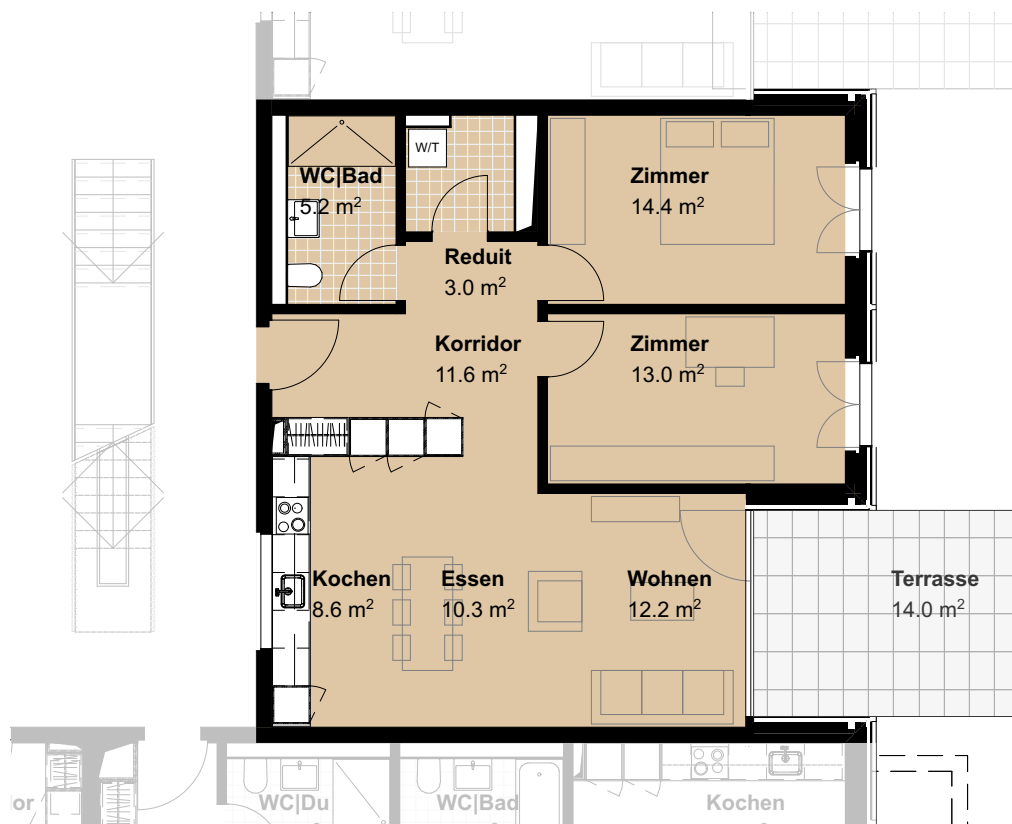

# Bahnweid

Modern und familiär – Wohnen in Deitingen

3.5 Zimmer Wohnung	
Wohnfläche	78.33 m <sup>2</sup>
Ausrichtung	Ost
Terrassenfläche	14.0 m <sup>2</sup>
Keller	6.3 m <sup>2</sup>

1:200

Alle Angaben sind unverbindlich. Die Möblierungen dienen nur als Beispiel.  
 Änderungen bleiben bis zur Bauvollendung vorbehalten. Stand Dezember 2024