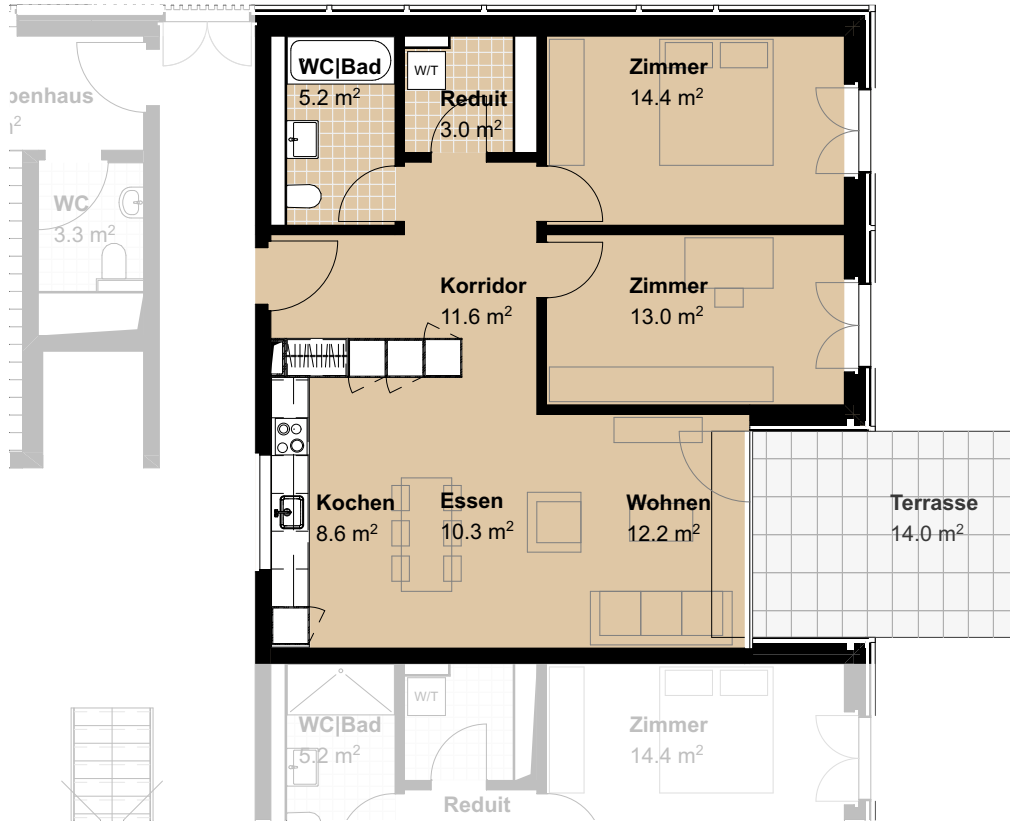

ERDGESCHOSS | Haus A | Nr. 16
 WOHNUNG | GRem 03.0001

Bahnweid

Modern und familiär – Wohnen in Deitingen

3.5 Zimmer Wohnung

Wohnfläche	78.33 m ²
Ausrichtung	Ost
Terrassenfläche	14.0 m ²
Keller	6.3 m ²

1:200

Alle Angaben sind unverbindlich. Die Möblierungen dienen nur als Beispiel.
 Änderungen bleiben bis zur Bauvollendung vorbehalten. Stand Dezember 2024

1:120

Überbauung Bahnweid | Deitingen
 PAT - BVG | Bern