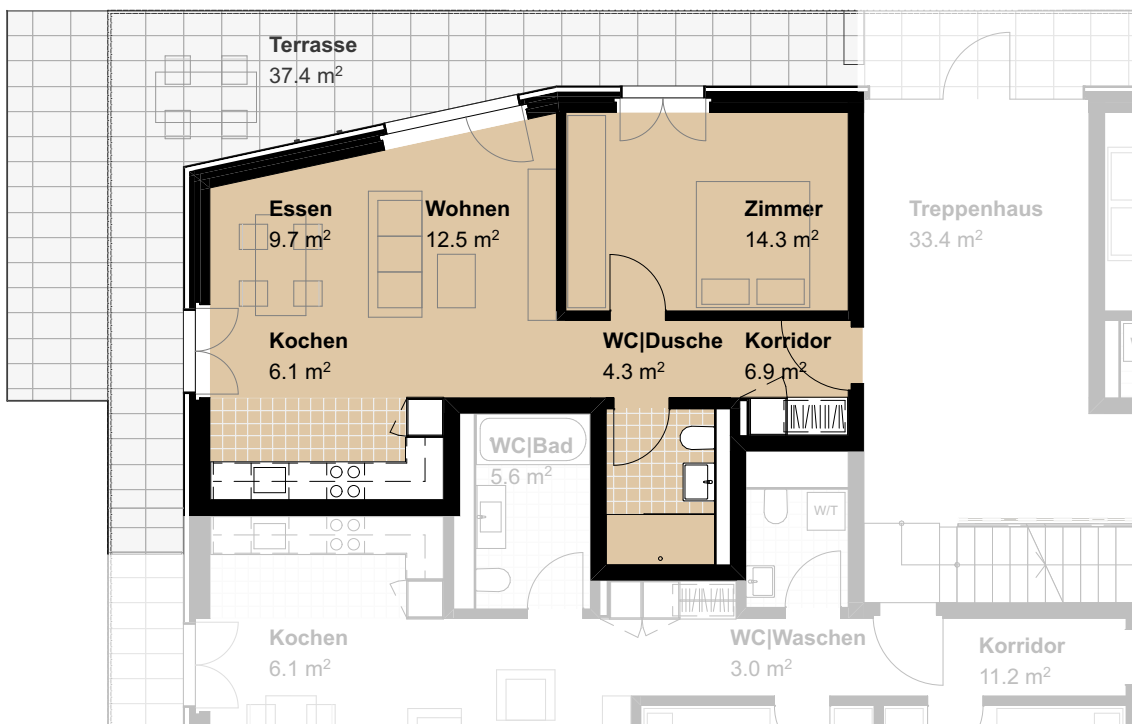

ERDGESCHOSS | Haus B | Nr. 14
 WOHNUNG | GRem 02.0004

Bahnweid

Modern und familiär – Wohnen in Deitingen

2.5 Zimmer Wohnung	
Wohnfläche	53.70 m ²
Ausrichtung	Nord
Terrassenfläche	37.4 m ²
Keller	6.9 m ²

1:200

Alle Angaben sind unverbindlich. Die Möblierungen dienen nur als Beispiel.
 Änderungen bleiben bis zur Bauvollendung vorbehalten. Stand Dezember 2024

Überbauung Bahnweid | Deitingen
 PAT - BVG | Bern