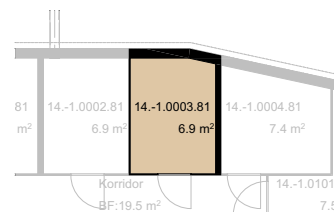

ERDGESCHOSS | Haus B | Nr. 14
 WOHNUNG | GRem 02.0004

Bahnweid

Modern und familiär – Wohnen in Deitingen

2.5 Zimmer Wohnung	
Wohnfläche	53.70 m ²
Ausrichtung	Nord
Terrassenfläche	37.4 m ²
Keller	6.9 m ²

1:200