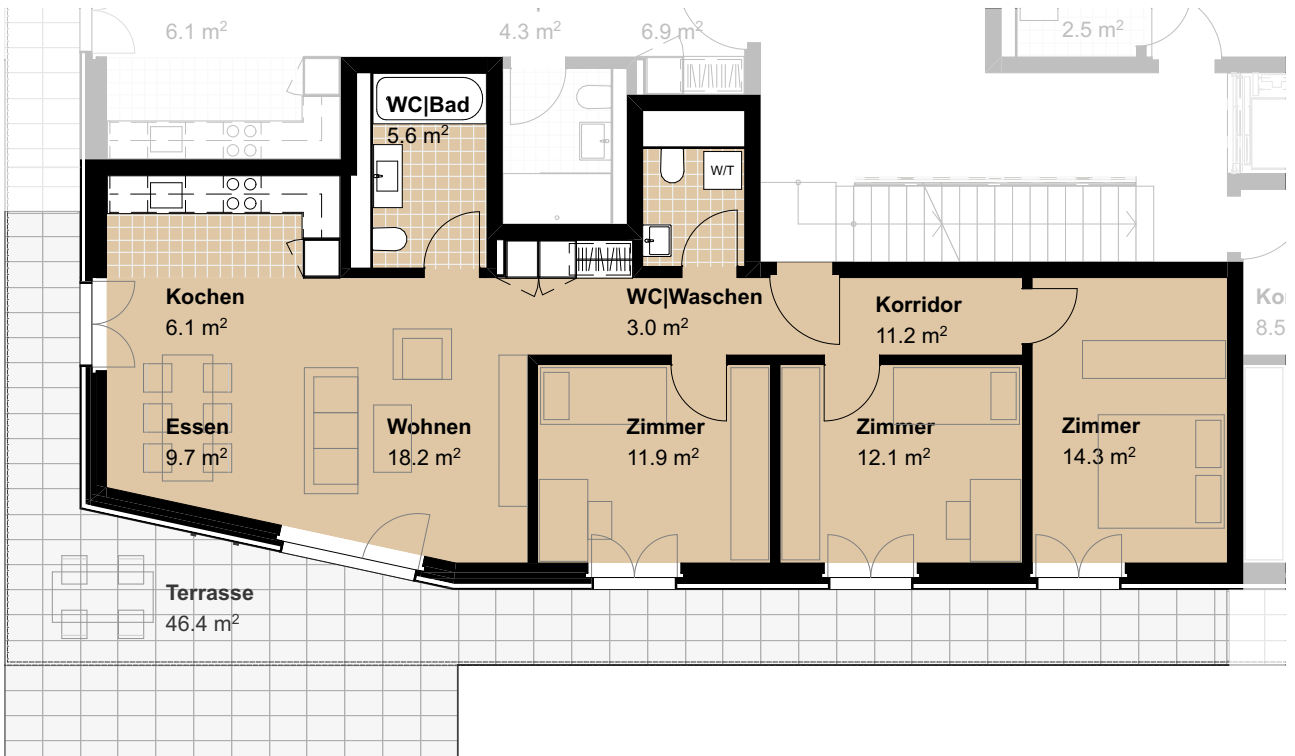

ERDGESCHOSS | Haus B | Nr. 14  
 WOHNUNG | GRem 02.0003

# Bahnweid

Modern und familiär – Wohnen in Deitingen

4.5 Zimmer Wohnung	
Wohnfläche	92.04 m <sup>2</sup>
Ausrichtung	Süd
Terrassenfläche	46.4 m <sup>2</sup>
Keller	7.4 m <sup>2</sup>

1:200

Alle Angaben sind unverbindlich. Die Möblierungen dienen nur als Beispiel.  
 Änderungen bleiben bis zur Bauvollendung vorbehalten. Stand Dezember 2024