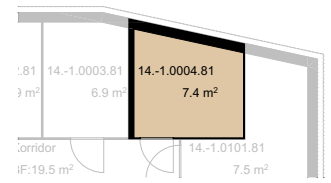

# Bahnweid

Modern und familiär – Wohnen in Deitingen

4.5 Zimmer Wohnung	
Wohnfläche	92.04 m <sup>2</sup>
Ausrichtung	Süd
Terrassenfläche	46.4 m <sup>2</sup>
Keller	7.4 m <sup>2</sup>

1:200

Alle Angaben sind unverbindlich. Die Möblierungen dienen nur als Beispiel.  
 Änderungen bleiben bis zur Bauvollendung vorbehalten. Stand Dezember 2024