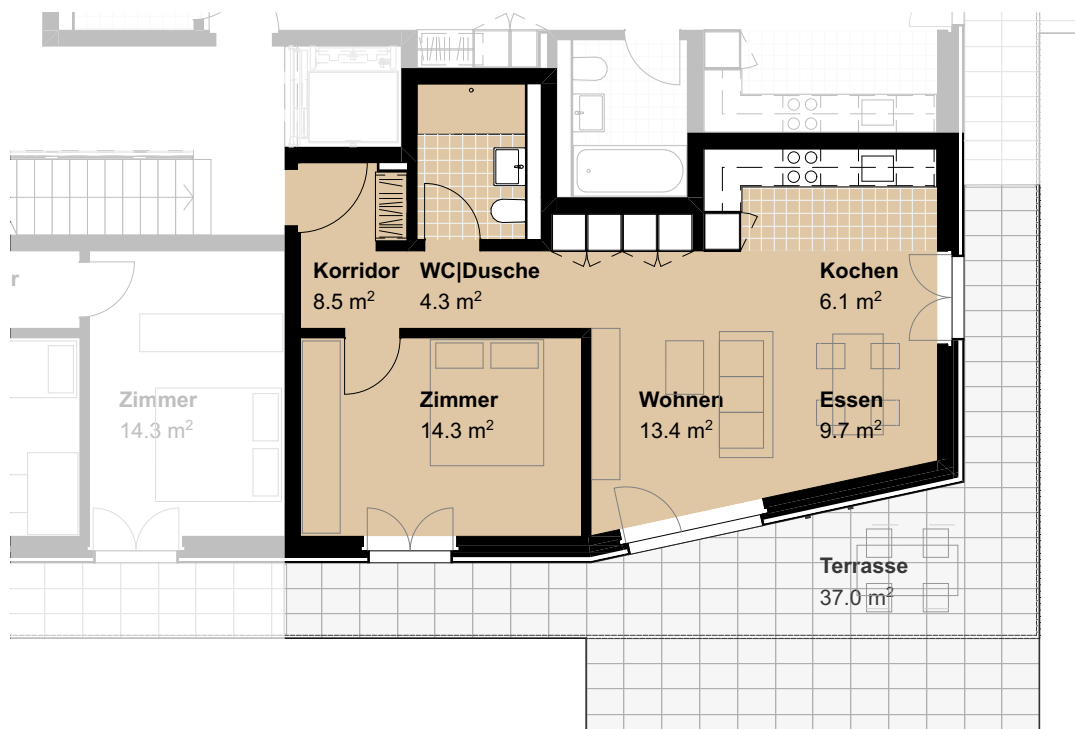

ERDGESCHOSS | Haus B | Nr. 14
 WOHNUNG | GRem 02.0002

Bahnweid

Modern und familiär – Wohnen in Deitingen

2.5 Zimmer Wohnung	
Wohnfläche	56.27 m ²
Ausrichtung	Süd
Terrassenfläche	37.0 m ²
Keller	6.9 m ²

1:200

Alle Angaben sind unverbindlich. Die Möblierungen dienen nur als Beispiel.
 Änderungen bleiben bis zur Bauvollendung vorbehalten. Stand Dezember 2024

1:120

Überbauung Bahnweid | Deitingen
 PAT - BVG | Bern