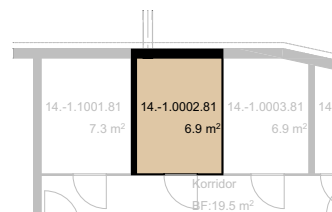

ERDGESCHOSS | Haus B | Nr. 14
 WOHNUNG | GRem 02.0002

Bahnweid

Modern und familiär – Wohnen in Deitingen

2.5 Zimmer Wohnung	
Wohnfläche	56.27 m ²
Ausrichtung	Süd
Terrassenfläche	37.0 m ²
Keller	6.9 m ²

1:200