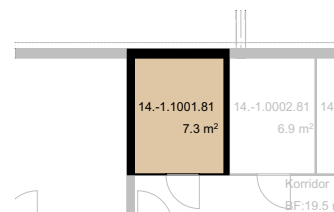

# Bahnweid

Modern und familiär – Wohnen in Deitingen

3.5 Zimmer Wohnung	
Wohnfläche	70.53 m <sup>2</sup>
Ausrichtung	Nord
Terrassenfläche	41.6 m <sup>2</sup>
Keller	7.3 m <sup>2</sup>

1:200

Alle Angaben sind unverbindlich. Die Möblierungen dienen nur als Beispiel.  
 Änderungen bleiben bis zur Bauvollendung vorbehalten. Stand Dezember 2024