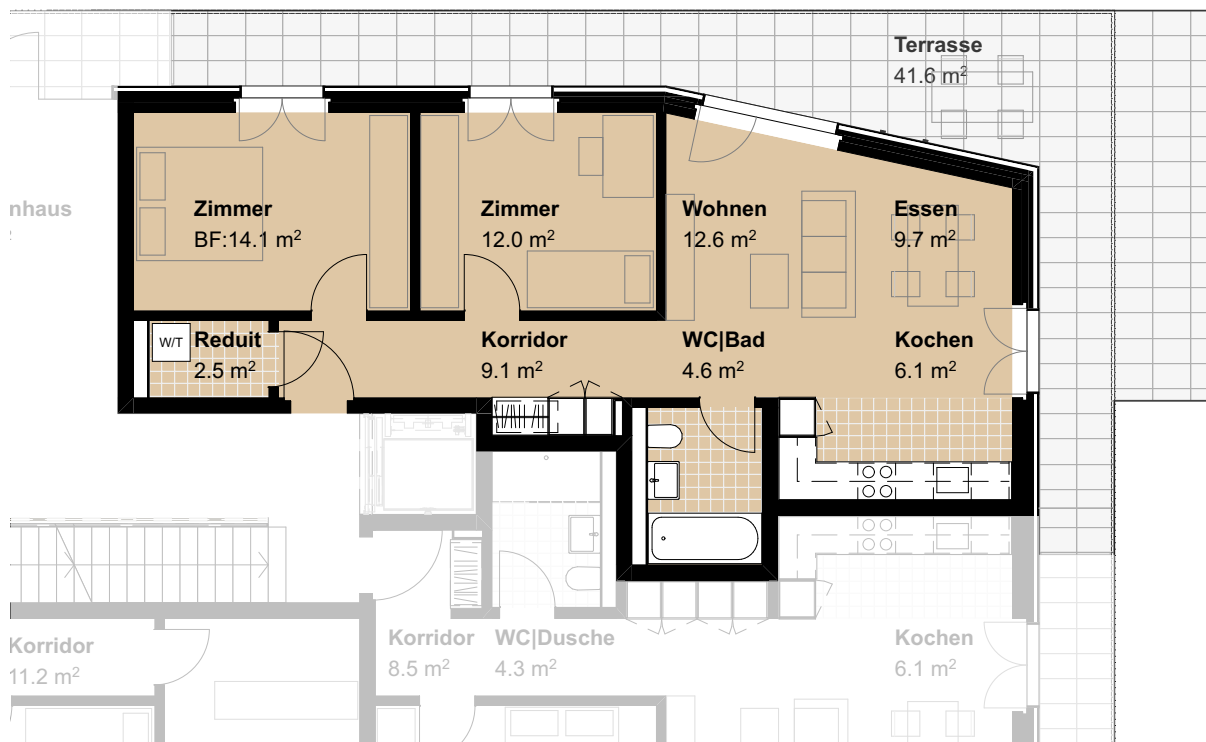

ERDGESCHOSS | Haus B | Nr. 14  
 WOHNUNG | GRem 02.0001

# Bahnweid

Modern und familiär – Wohnen in Deitingen

3.5 Zimmer Wohnung	
Wohnfläche	70.53 m <sup>2</sup>
Ausrichtung	Nord
Terrassenfläche	41.6 m <sup>2</sup>
Keller	7.3 m <sup>2</sup>

1:200

Alle Angaben sind unverbindlich. Die Möblierungen dienen nur als Beispiel.  
 Änderungen bleiben bis zur Bauvollendung vorbehalten. Stand Dezember 2024