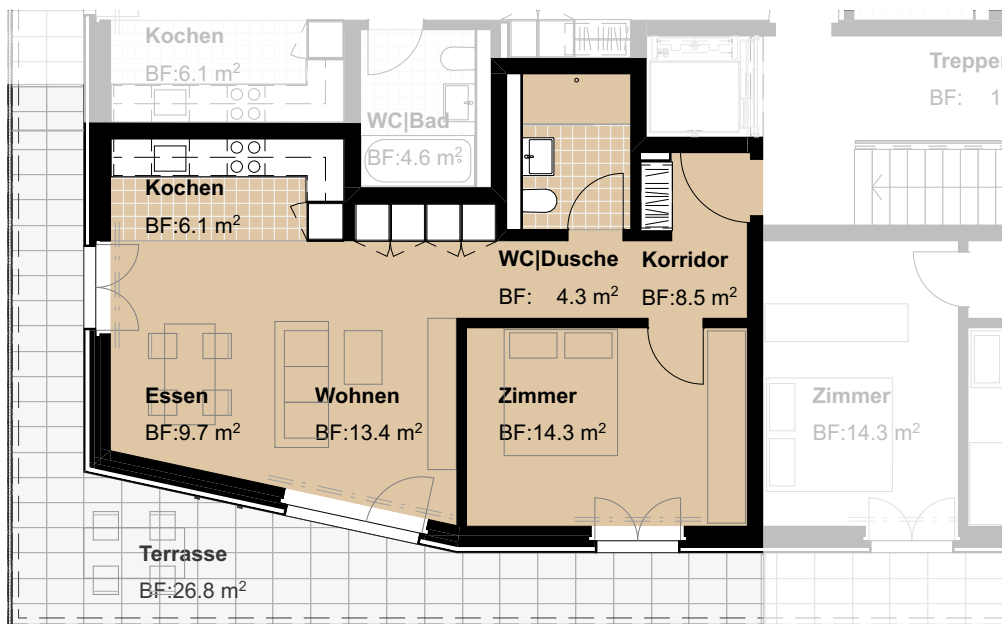

1. OBERGESCHOSS | Haus B | Nr. 12
 WOHNUNG | GRem 01.0103

Bahnweid

Modern und familiär – Wohnen in Deitingen

2.5 Zimmer Wohnung	
Wohnfläche	56.26 m ²
Ausrichtung	Nord
Terrassenfläche	26.8 m ²
Keller	7.7 m ²

1:200

Alle Angaben sind unverbindlich. Die Möblierungen dienen nur als Beispiel.
 Änderungen bleiben bis zur Bauvollendung vorbehalten. Stand Dezember 2024

Überbauung Bahnweid | Deitingen
 PAT - BVG | Bern