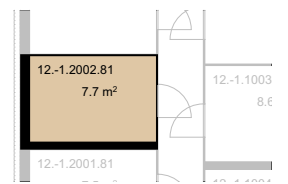

1. OBERGESCHOSS | Haus B | Nr. 12
 WOHNUNG | GRem 01.0103

Bahnweid

Modern und familiär – Wohnen in Deitingen

2.5 Zimmer Wohnung	
Wohnfläche	56.26 m ²
Ausrichtung	Nord
Terrassenfläche	26.8 m ²
Keller	7.7 m ²