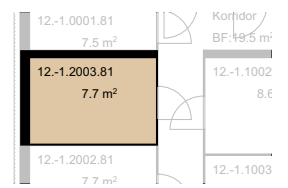

1. OBERGESCHOSS | Haus B | Nr. 12
 WOHNUNG | GRem 01.0101

Bahnweid

Modern und familiär – Wohnen in Deitingen

| | |
|---------------------------|----------------------|
| 3.5 Zimmer Wohnung | |
| Wohnfläche | 69.95 m ² |
| Ausrichtung | Nord |
| Terrassenfläche | 32.2 m ² |
| Keller | 7.7 m ² |