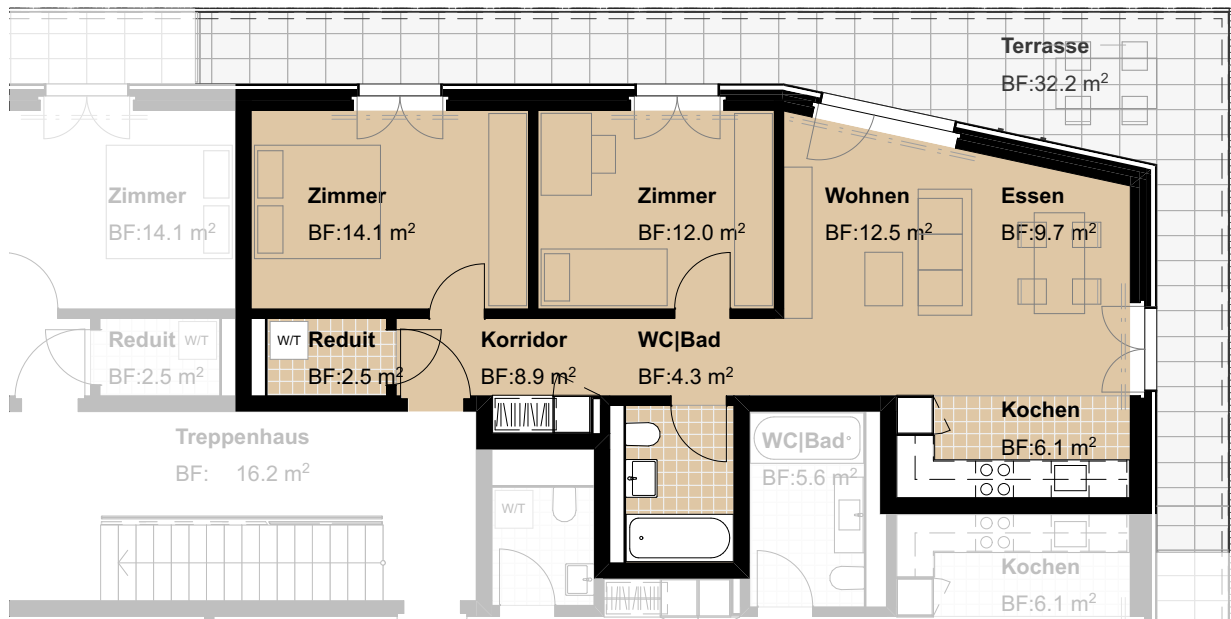

1. OBERGESCHOSS | Haus B | Nr. 12
 WOHNUNG | GRem 01.0101

Bahnweid

Modern und familiär – Wohnen in Deitingen

| | |
|---------------------------|----------------------|
| 3.5 Zimmer Wohnung | |
| Wohnfläche | 69.95 m ² |
| Ausrichtung | Nord |
| Terrassenfläche | 32.2 m ² |
| Keller | 7.7 m ² |

1:200

Alle Angaben sind unverbindlich. Die Möblierungen dienen nur als Beispiel.
 Änderungen bleiben bis zur Bauvollendung vorbehalten. Stand Dezember 2024

Überbauung Bahnweid | Deitingen
 PAT - BVG | Bern