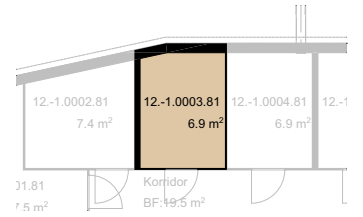

## 3.5 Zimmer Wohnung

Wohnfläche	70.41 m <sup>2</sup>
Ausrichtung	Nord
Terrassenfläche	39.9 m <sup>2</sup>
Keller	6.9 m <sup>2</sup>

1:200

Alle Angaben sind unverbindlich. Die Möblierungen dienen nur als Beispiel.  
 Änderungen bleiben bis zur Bauvollendung vorbehalten. Stand Dezember 2024