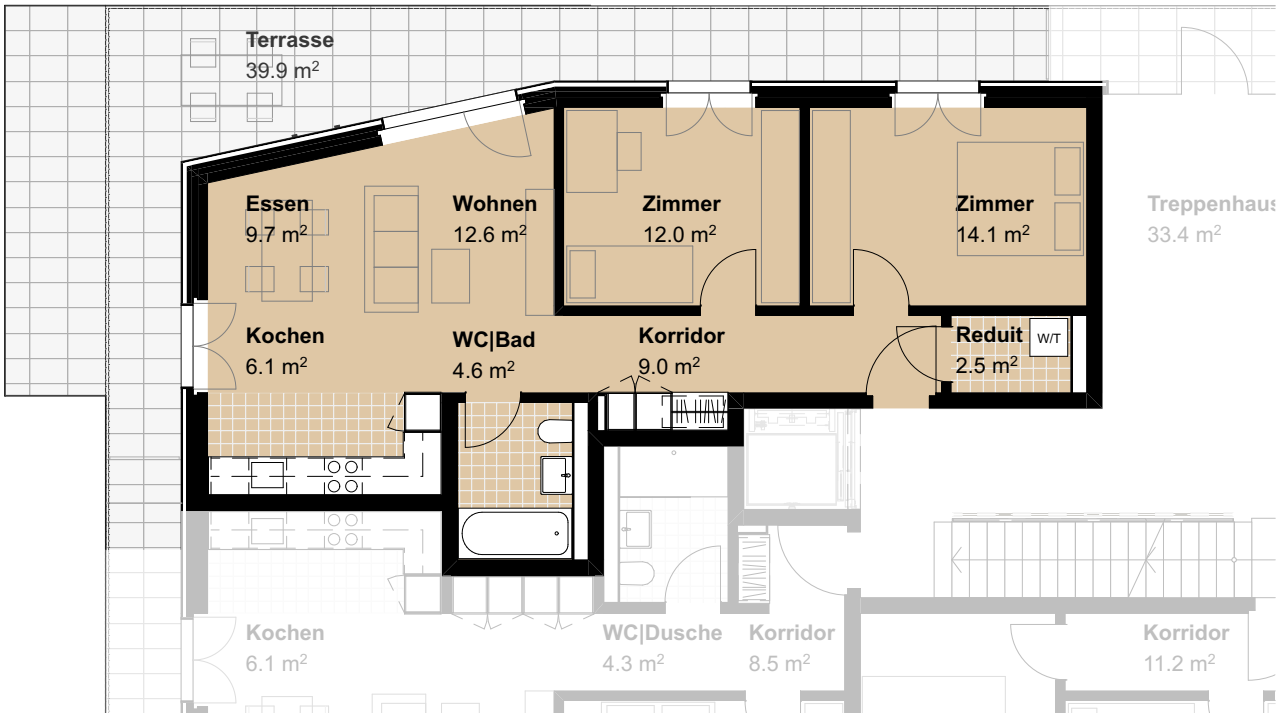

ERDGESCHOSS | Haus B | Nr. 12  
 WOHNUNG | GRem 01.0004

## 3.5 Zimmer Wohnung

Wohnfläche	70.41 m <sup>2</sup>
Ausrichtung	Nord
Terrassenfläche	39.9 m <sup>2</sup>
Keller	6.9 m <sup>2</sup>

1:200

Alle Angaben sind unverbindlich. Die Möblierungen dienen nur als Beispiel.  
 Änderungen bleiben bis zur Bauvollendung vorbehalten. Stand Dezember 2024