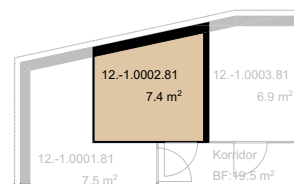

# Bahnweid

Modern und familiär – Wohnen in Deitingen

2.5 Zimmer Wohnung	
Wohnfläche	56.26 m <sup>2</sup>
Ausrichtung	Süd
Terrassenfläche	38.7 m <sup>2</sup>
Keller	7.4 m <sup>2</sup>

1:200

Alle Angaben sind unverbindlich. Die Möblierungen dienen nur als Beispiel.  
 Änderungen bleiben bis zur Bauvollendung vorbehalten. Stand Dezember 2024