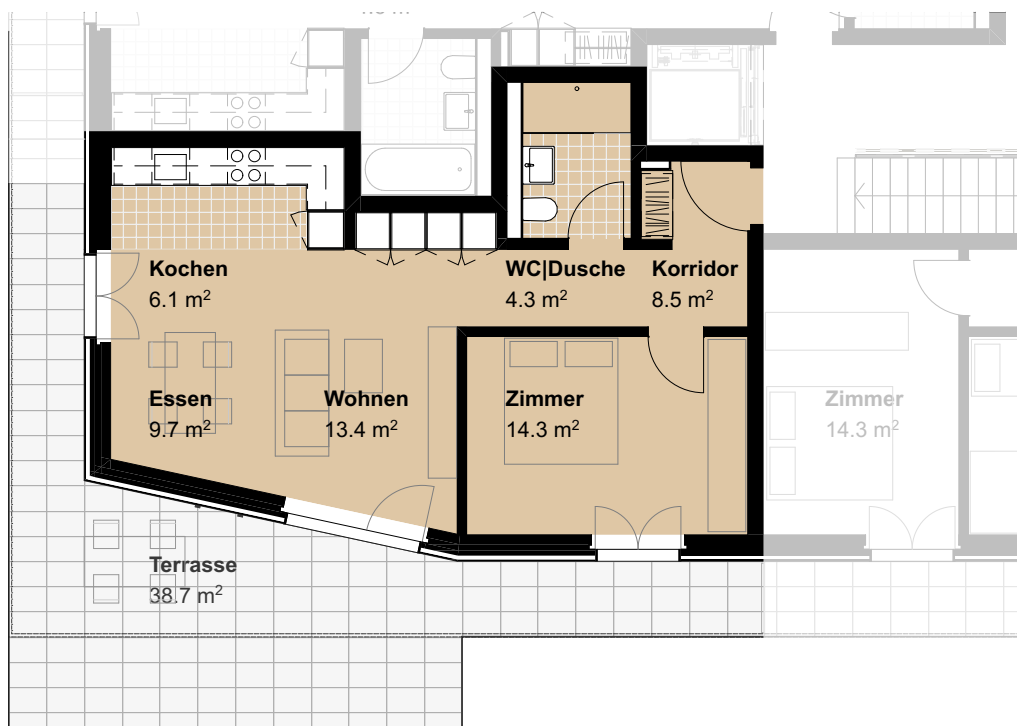

ERDGESCHOSS | Haus B | Nr. 12  
 WOHNUNG | GRem 01.0003

# Bahnweid

Modern und familiär – Wohnen in Deitingen

2.5 Zimmer Wohnung	
Wohnfläche	56.26 m <sup>2</sup>
Ausrichtung	Süd
Terrassenfläche	38.7 m <sup>2</sup>
Keller	7.4 m <sup>2</sup>

1:200

Alle Angaben sind unverbindlich. Die Möblierungen dienen nur als Beispiel.  
 Änderungen bleiben bis zur Bauvollendung vorbehalten. Stand Dezember 2024