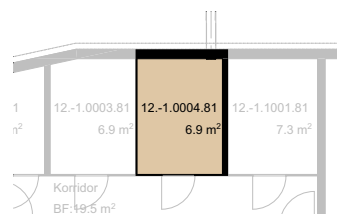

ERDGESCHOSS | Haus B | Nr. 12
 WOHNUNG | GRem 01.0002

Bahnweid

Modern und familiär – Wohnen in Deitingen

4.5 Zimmer Wohnung	
Wohnfläche	92.26 m ²
Ausrichtung	Süd
Terrassenfläche	46.4 m ²
Keller	6.9 m ²

1:200