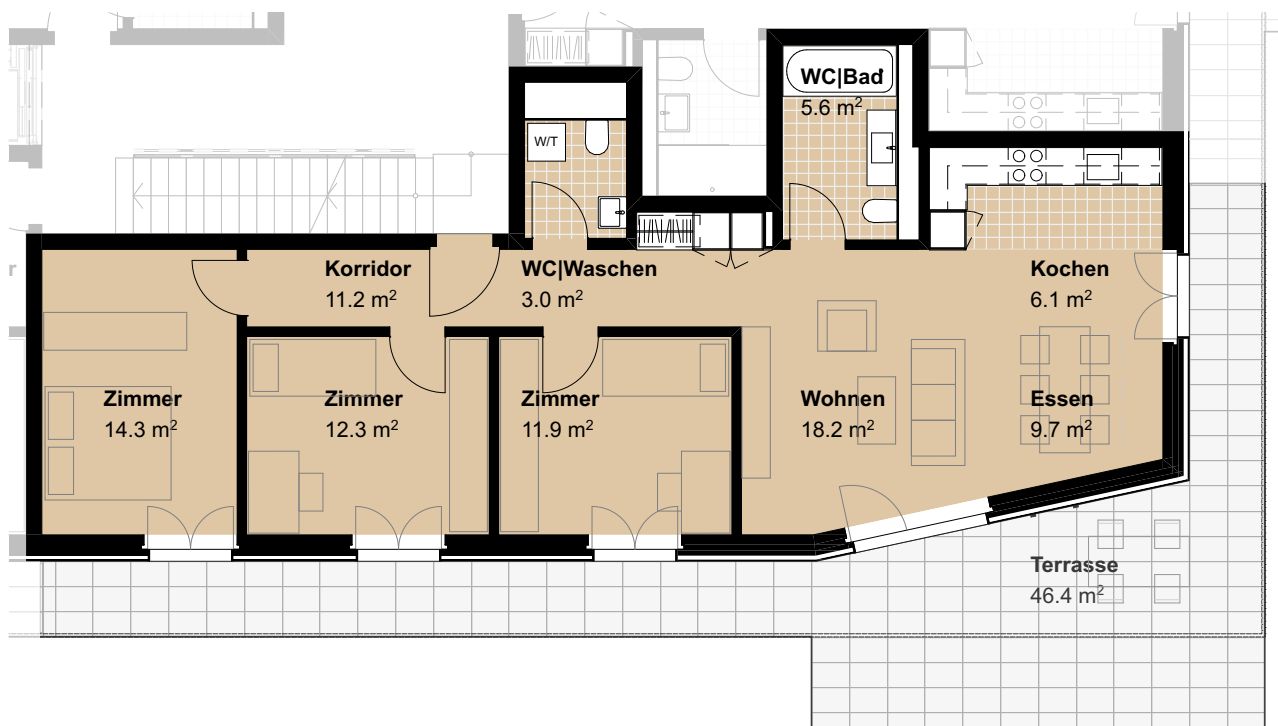

ERDGESCHOSS | Haus B | Nr. 12
 WOHNUNG | GRem 01.0002

Bahnweid

Modern und familiär – Wohnen in Deitingen

4.5 Zimmer Wohnung	
Wohnfläche	92.26 m ²
Ausrichtung	Süd
Terrassenfläche	46.4 m ²
Keller	6.9 m ²

1:200

Alle Angaben sind unverbindlich. Die Möblierungen dienen nur als Beispiel.
 Änderungen bleiben bis zur Bauvollendung vorbehalten. Stand Dezember 2024

Überbauung Bahnweid | Deitingen
 PAT - BVG | Bern