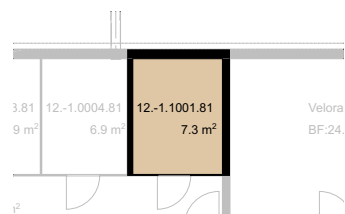

ERDGESCHOSS | Haus B | Nr. 12
 WOHNUNG | GRem 01.0001

Bahnweid

Modern und familiär – Wohnen in Deitingen

2.5 Zimmer Wohnung	
Wohnfläche	53.69 m ²
Ausrichtung	Nord
Terrassenfläche	37.4 m ²
Keller	7.3 m ²

1:200