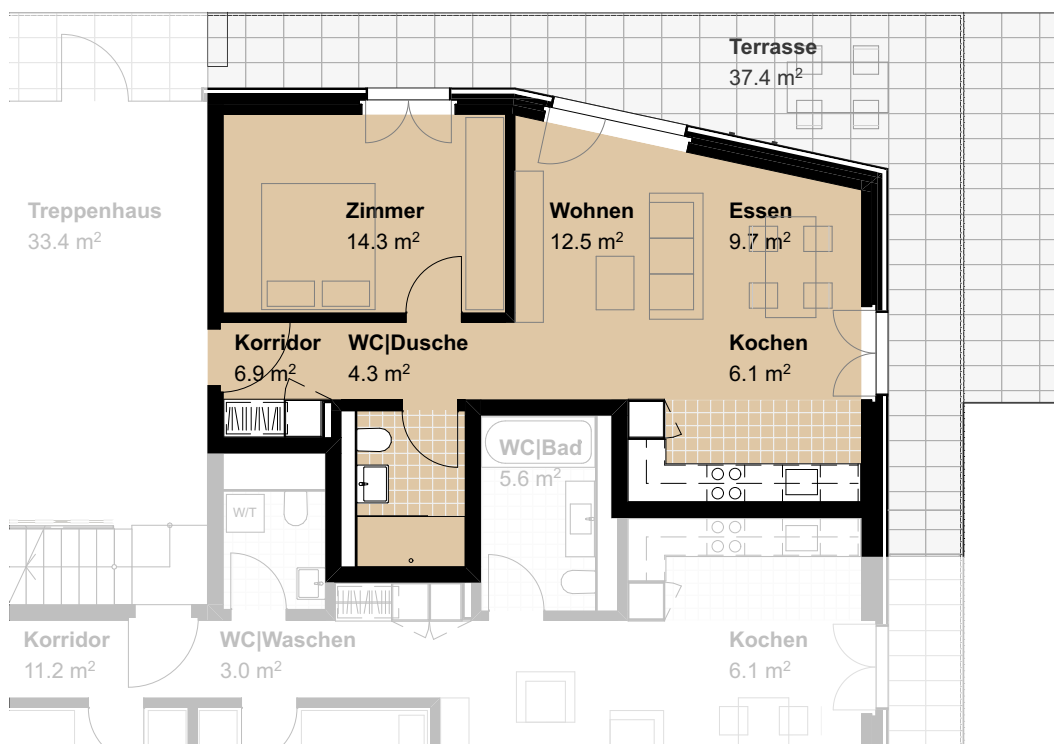

ERDGESCHOSS | Haus B | Nr. 12
 WOHNUNG | GRem 01.0001

Bahnweid

Modern und familiär – Wohnen in Deitingen

2.5 Zimmer Wohnung	
Wohnfläche	53.69 m ²
Ausrichtung	Nord
Terrassenfläche	37.4 m ²
Keller	7.3 m ²

1:200

Alle Angaben sind unverbindlich. Die Möblierungen dienen nur als Beispiel.
 Änderungen bleiben bis zur Bauvollendung vorbehalten. Stand Dezember 2024

Überbauung Bahnweid | Deitingen
 PAT - BVG | Bern