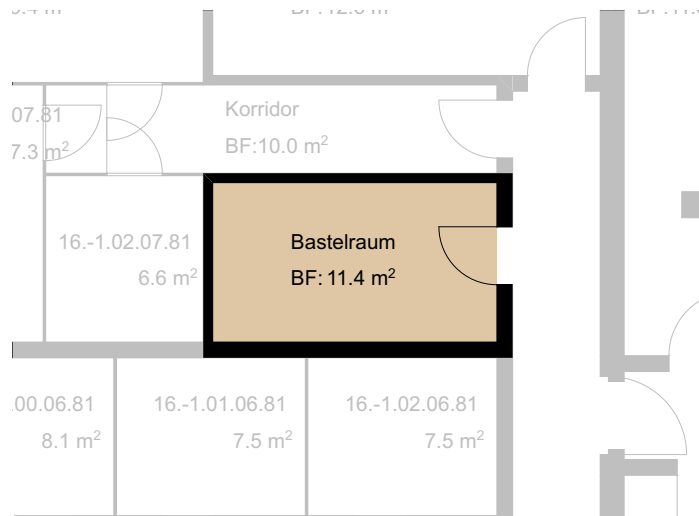

-1. UNTERGESCHOSS | Haus A | Nr. 16
 BASTELRAUM | GRem 03.9101

Bahnweid

Modern und familiär – Wohnen in Deitingen

Bastelraum gedämmt mit Wasseranschluss	
Fläche	10.80 m ²

Alle Angaben sind verbindlich. Die Möblierungen dienen nur als Beispiel. Änderungen bleiben bis zur Bauvollendung vorbehalten. Stand

1:120

Überbauung Bahnweid | Deitingen
 PAT - BVG | Bern

-1. UNTERGESCHOSS | Haus A | Nr. 16
 BASTELRAUM | GRem 03.9102

Bahnweid

Modern und familiär – Wohnen in Deitingen

Bastelraum gedämmt mit Wasseranschluss	
Fläche	10.80 m ²

Alle Angaben sind verbindlich. Die Möblierungen dienen nur als Beispiel. Änderungen bleiben bis zur Bauvollendung vorbehalten. Stand

1:120

Überbauung Bahnweid | Deitingen
 PAT - BVG | Bern

-1. UNTERGESCHOSS | Haus A | Nr. 16
 BASTELRAUM | GRem 03.9103

Bahnweid

Modern und familiär – Wohnen in Deitingen

Bastelraum ungedämmt ohne Wasseranschluss	
Fläche	11.40 m ²

Alle Angaben sind verbindlich. Die Möblierungen dienen nur als Beispiel.
 Änderungen bleiben bis zur Bauvollendung vorbehalten. Stand