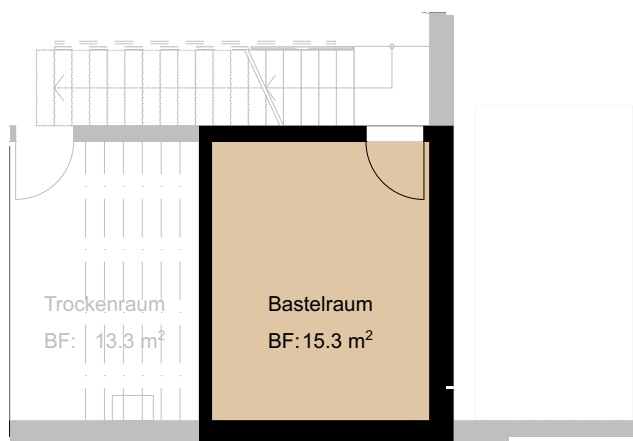

-1. UNTERGESCHOSS | Haus A | Nr. 16
 BASTELRAUM | GRem 03.9101

Bahnweid

Modern und familiär – Wohnen in Deitingen

Bastelraum gedämmt mit Wasseranschluss	
Fläche	10.80 m ²

Alle Angaben sind verbindlich. Die Möblierungen dienen nur als Beispiel. Änderungen bleiben bis zur Bauvollendung vorbehalten. Stand

Bahnweid

Modern und familiär – Wohnen in Deitingen

Bastelraum ungedämmt ohne Wasseranschluss	
Fläche	11.40 m ²

Alle Angaben sind verbindlich. Die Möblierungen dienen nur als Beispiel.
 Änderungen bleiben bis zur Bauvollendung vorbehalten. Stand

Alle Angaben sind verbindlich. Die Möblierungen dienen nur als Beispiel.
Änderungen bleiben bis zur Bauvollendung vorbehalten. Stand

1:120

Überbauung Bahnweid | Deitingen
PAT - BVG | Bern

-1. UNTERGESCHOSS | Haus B | Nr. 12
BASTELRAUM | GRem 01.9101

Bahnweid

Modern und familiär – Wohnen in Deitingen

Bastelraum, gedämmt ohne Wasseranschluss	
Fläche	15.30 m ²

Alle Angaben sind verbindlich. Die Möblierungen dienen nur als Beispiel.
Änderungen bleiben bis zur Bauvollendung vorbehalten. Stand