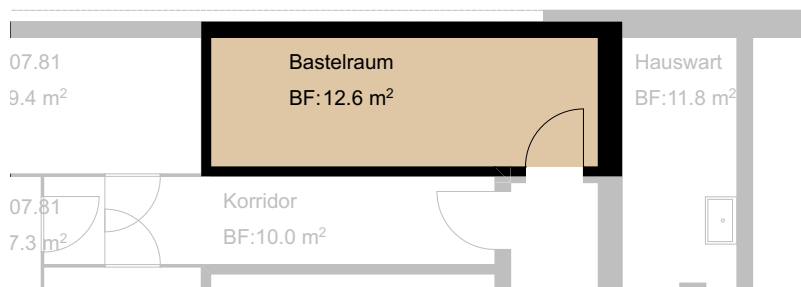

Bahnweid

Modern und familiär – Wohnen in Deitingen

Bastelraum ungedämmt ohne Wasseranschluss	
Fläche	11.40 m ²

Alle Angaben sind verbindlich. Die Möblierungen dienen nur als Beispiel.
 Änderungen bleiben bis zur Bauvollendung vorbehalten. Stand

1:120

Überbauung Bahnweid | Deitingen
 PAT - BVG | Bern

-1. UNTERGESCHOSS | Haus A | Nr. 16
BASTELRAUM | GRem 03.9104

Bahnweid

Modern und familiär – Wohnen in Deitingen

Bastelraum ungedämmt ohne Wasseranschluss	
Fläche	12.60 m ²

Bahnweid

Modern und familiär – Wohnen in Deitingen

Bastelraum, gedämmt ohne Wasseranschluss	
Fläche	15.30 m ²

Alle Angaben sind verbindlich. Die Möblierungen dienen nur als Beispiel.
Änderungen bleiben bis zur Bauvollendung vorbehalten. Stand