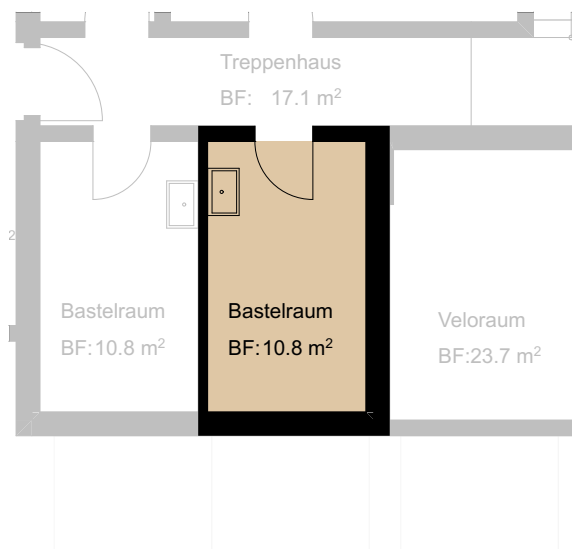

-1. UNTERGESCHOSS | Haus A | Nr. 16
 BASTELRAUM | GRem 03.9101

Bahnweid

Modern und familiär – Wohnen in Deitingen

Bastelraum gedämmt mit Wasseranschluss	
Fläche	10.80 m ²

Alle Angaben sind verbindlich. Die Möblierungen dienen nur als Beispiel. Änderungen bleiben bis zur Bauvollendung vorbehalten. Stand

1:120

Überbauung Bahnweid | Deitingen
 PAT - BVG | Bern

-1. UNTERGESCHOSS | Haus A | Nr. 16
 BASTELRAUM | GRem 03.9102

Bahnweid

Modern und familiär – Wohnen in Deitingen

Bastelraum gedämmt mit Wasseranschluss	
Fläche	10.80 m ²

Bahnweid

Modern und familiär – Wohnen in Deitingen

Bastelraum ungedämmt ohne Wasseranschluss	
Fläche	11.40 m ²

Alle Angaben sind verbindlich. Die Möblierungen dienen nur als Beispiel.
 Änderungen bleiben bis zur Bauvollendung vorbehalten. Stand

Bahnweid

Modern und familiär – Wohnen in Deitingen

Bastelraum, gedämmt ohne Wasseranschluss	
Fläche	15.30 m ²

Alle Angaben sind verbindlich. Die Möblierungen dienen nur als Beispiel.
Änderungen bleiben bis zur Bauvollendung vorbehalten. Stand