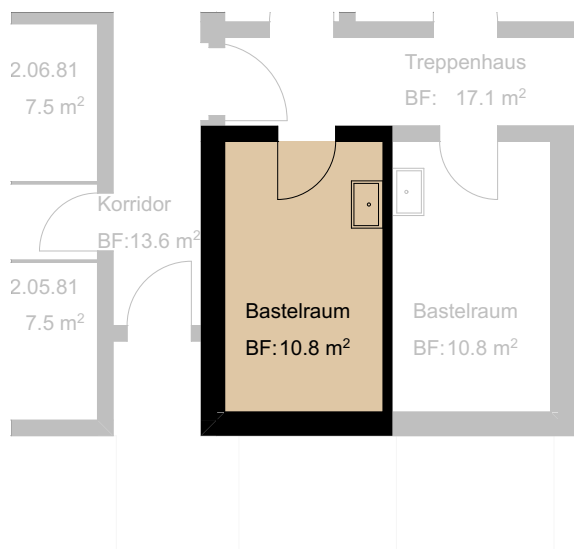

-1. UNTERGESCHOSS | Haus A | Nr. 16
 BASTELRAUM | GRem 03.9101

Bahnweid

Modern und familiär – Wohnen in Deitingen

Bastelraum gedämmt mit Wasseranschluss	
Fläche	10.80 m ²

Alle Angaben sind verbindlich. Die Möblierungen dienen nur als Beispiel. Änderungen bleiben bis zur Bauvollendung vorbehalten. Stand

1:120

Überbauung Bahnweid | Deitingen
 PAT - BVG | Bern

-1. UNTERGESCHOSS | Haus A | Nr. 16
 BASTELRAUM | GRem 03.9102

Bahnweid

Modern und familiär – Wohnen in Deitingen

Bastelraum gedämmt mit Wasseranschluss	
Fläche	10.80 m ²

Alle Angaben sind verbindlich. Die Möblierungen dienen nur als Beispiel. Änderungen bleiben bis zur Bauvollendung vorbehalten. Stand

1:120

Überbauung Bahnweid | Deitingen
 PAT - BVG | Bern

-1. UNTERGESCHOSS | Haus A | Nr. 16
 BASTELRAUM | GRem 03.9103

Bahnweid

Modern und familiär – Wohnen in Deitingen

Bastelraum ungedämmt ohne Wasseranschluss	
Fläche	11.40 m ²

Alle Angaben sind verbindlich. Die Möblierungen dienen nur als Beispiel.
 Änderungen bleiben bis zur Bauvollendung vorbehalten. Stand