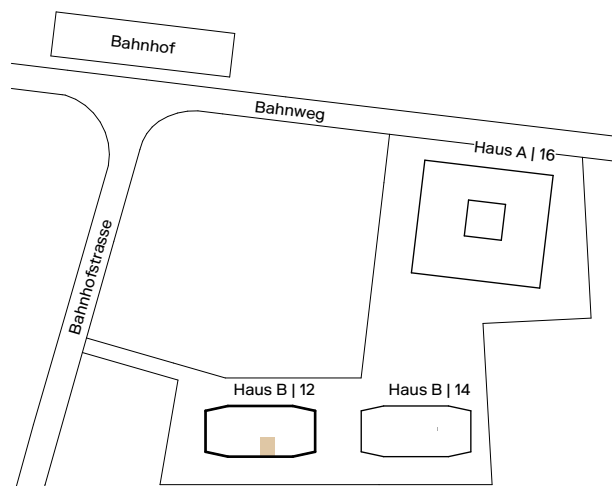

-1. UNTERGESCHOSS | Haus A | Nr. 16
 BASTELRAUM | GRem 03.9101

Bahnweid

Modern und familiär – Wohnen in Deitingen

Bastelraum gedämmt mit Wasseranschluss	
Fläche	10.80 m ²

Alle Angaben sind verbindlich. Die Möblierungen dienen nur als Beispiel. Änderungen bleiben bis zur Bauvollendung vorbehalten. Stand

1:120

Überbauung Bahnweid | Deitingen
 PAT - BVG | Bern

-1. UNTERGESCHOSS | Haus A | Nr. 16
 BASTELRAUM | GRem 03.9102

Bahnweid

Modern und familiär – Wohnen in Deitingen

Bastelraum gedämmt mit Wasseranschluss	
Fläche	10.80 m ²

Alle Angaben sind verbindlich. Die Möblierungen dienen nur als Beispiel.
Änderungen bleiben bis zur Bauvollendung vorbehalten. Stand

1:120

Überbauung Bahnweid | Deitingen
PAT - BVG | Bern

-1. UNTERGESCHOSS | Haus B | Nr. 12
BASTELRAUM | GRem 01.9101

Bahnweid

Modern und familiär – Wohnen in Deitingen

Bastelraum, gedämmt ohne Wasseranschluss	
Fläche	15.30 m ²

Alle Angaben sind verbindlich. Die Möblierungen dienen nur als Beispiel.
Änderungen bleiben bis zur Bauvollendung vorbehalten. Stand