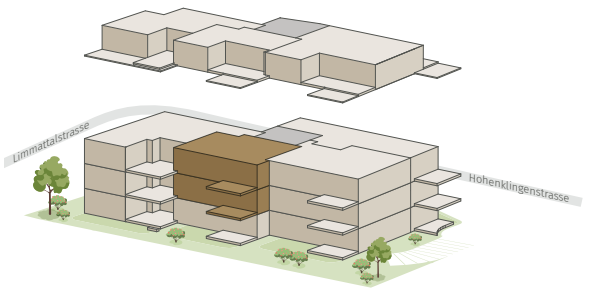

3 1/2 Zimmer

281
Limmattalstrasse
Zürich

1./2. Obergeschoss

Wohnungsnummer

01.03

02.03

Fläche

73.1 m²

Balkon

11.4 m²

Alle Angaben sind Circaangaben. Änderungen bleiben vorbehalten.

1:100

0 1 2 5 m

www.limmattalstrasse281.ch