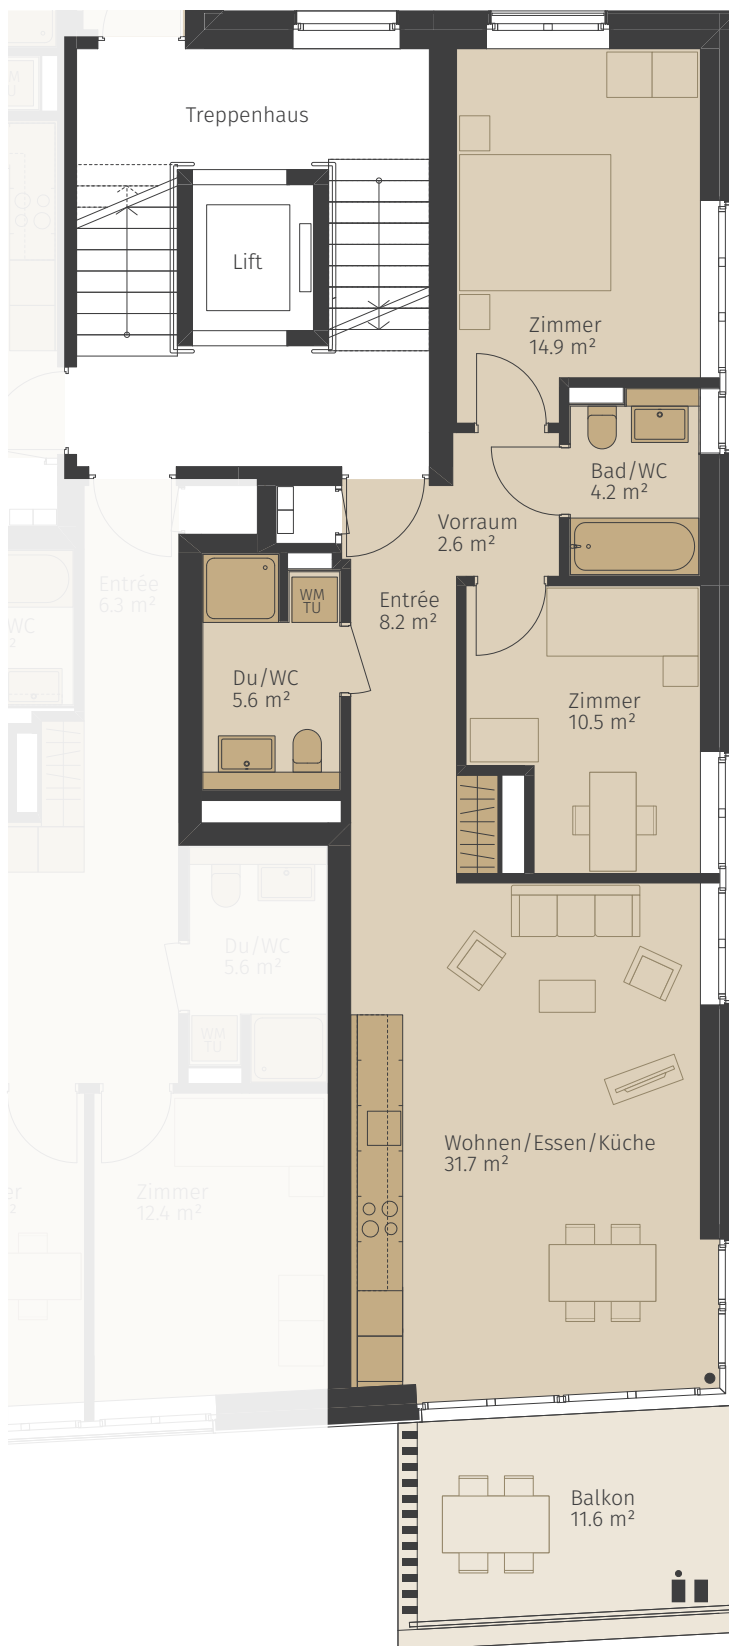

# 3 1/2 Zimmer

## 1./2. Obergeschoss

Wohnungsnummer

01.01

02.01

Fläche

77.7 m<sup>2</sup>

Balkon

11.6 m<sup>2</sup>

281

Limmattalstrasse  
Zürich

Alle Angaben sind Circaangaben. Änderungen bleiben vorbehalten.

1:100

0 1 2 5 m

[www.limmattalstrasse281.ch](http://www.limmattalstrasse281.ch)