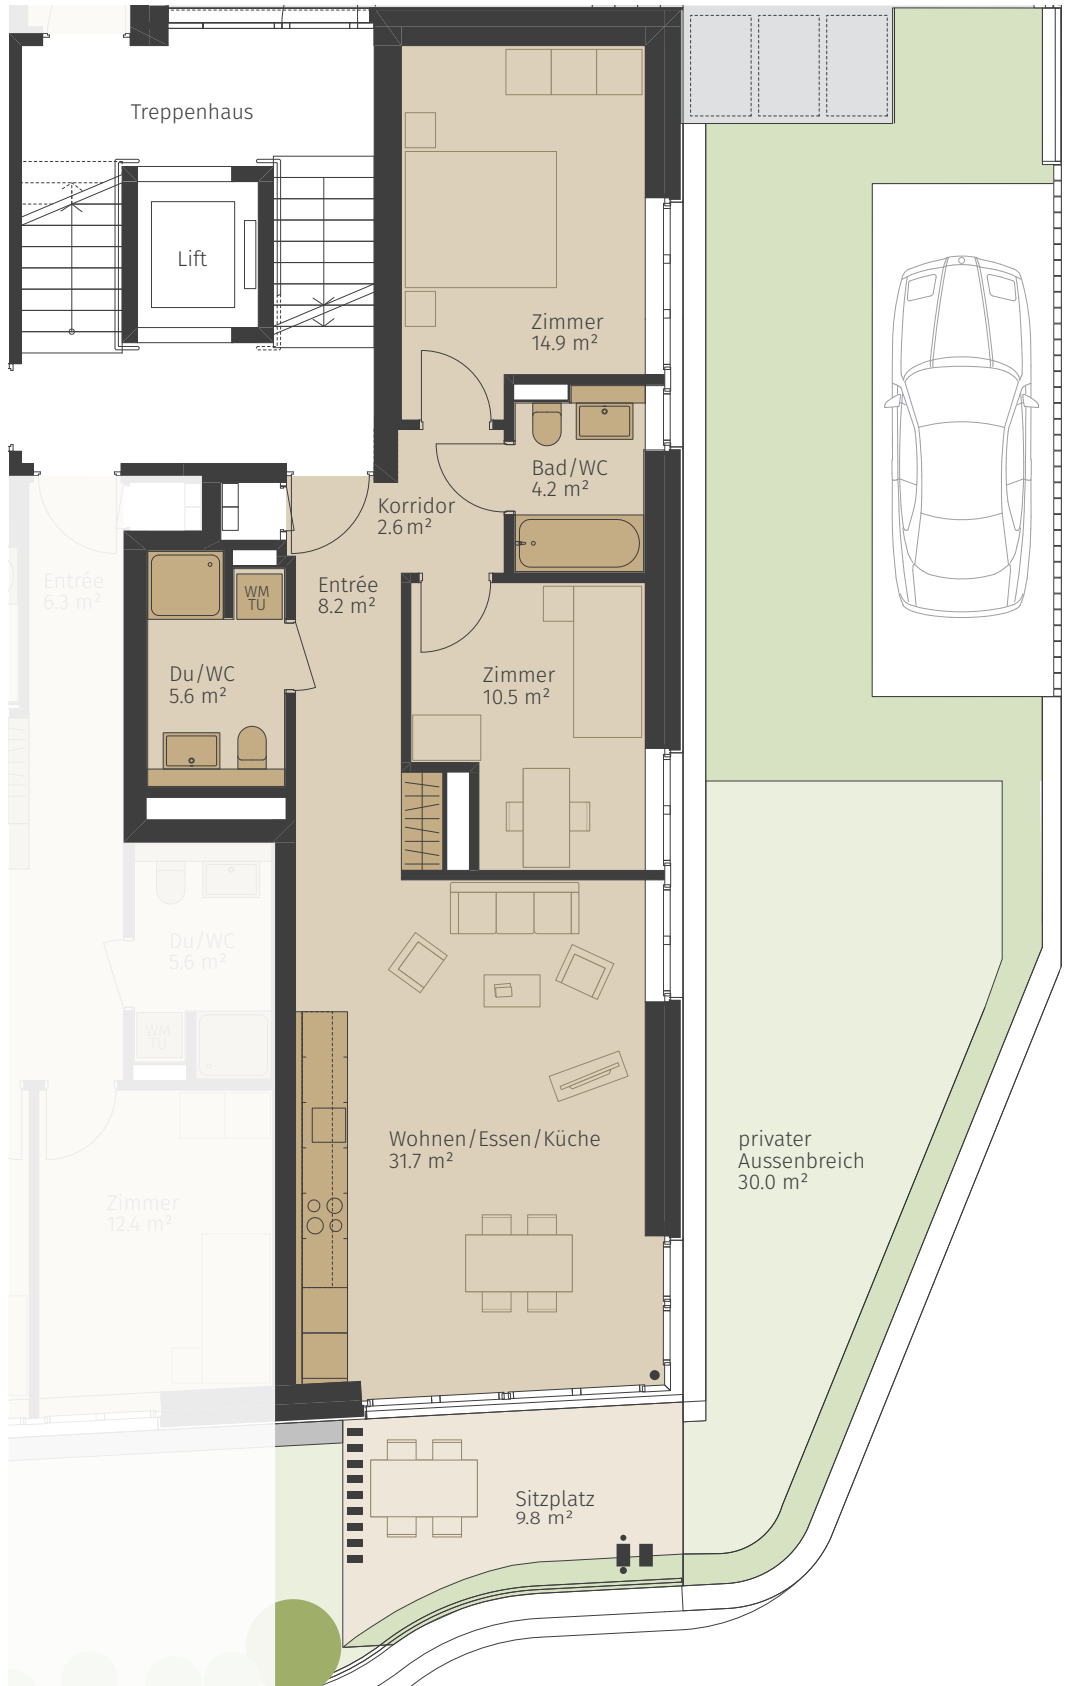

3½ Zimmer

Limmattalstrasse
Zürich

Erdgeschoss

Wohnungsnummer
00.01

Fläche
77.7 m²

Sitzplatz
9.8 m²

Privater Aussenbereich
30.0 m²

Alle Angaben sind Circaangaben. Änderungen bleiben vorbehalten.

1:100

www.limmattalstrasse281.ch