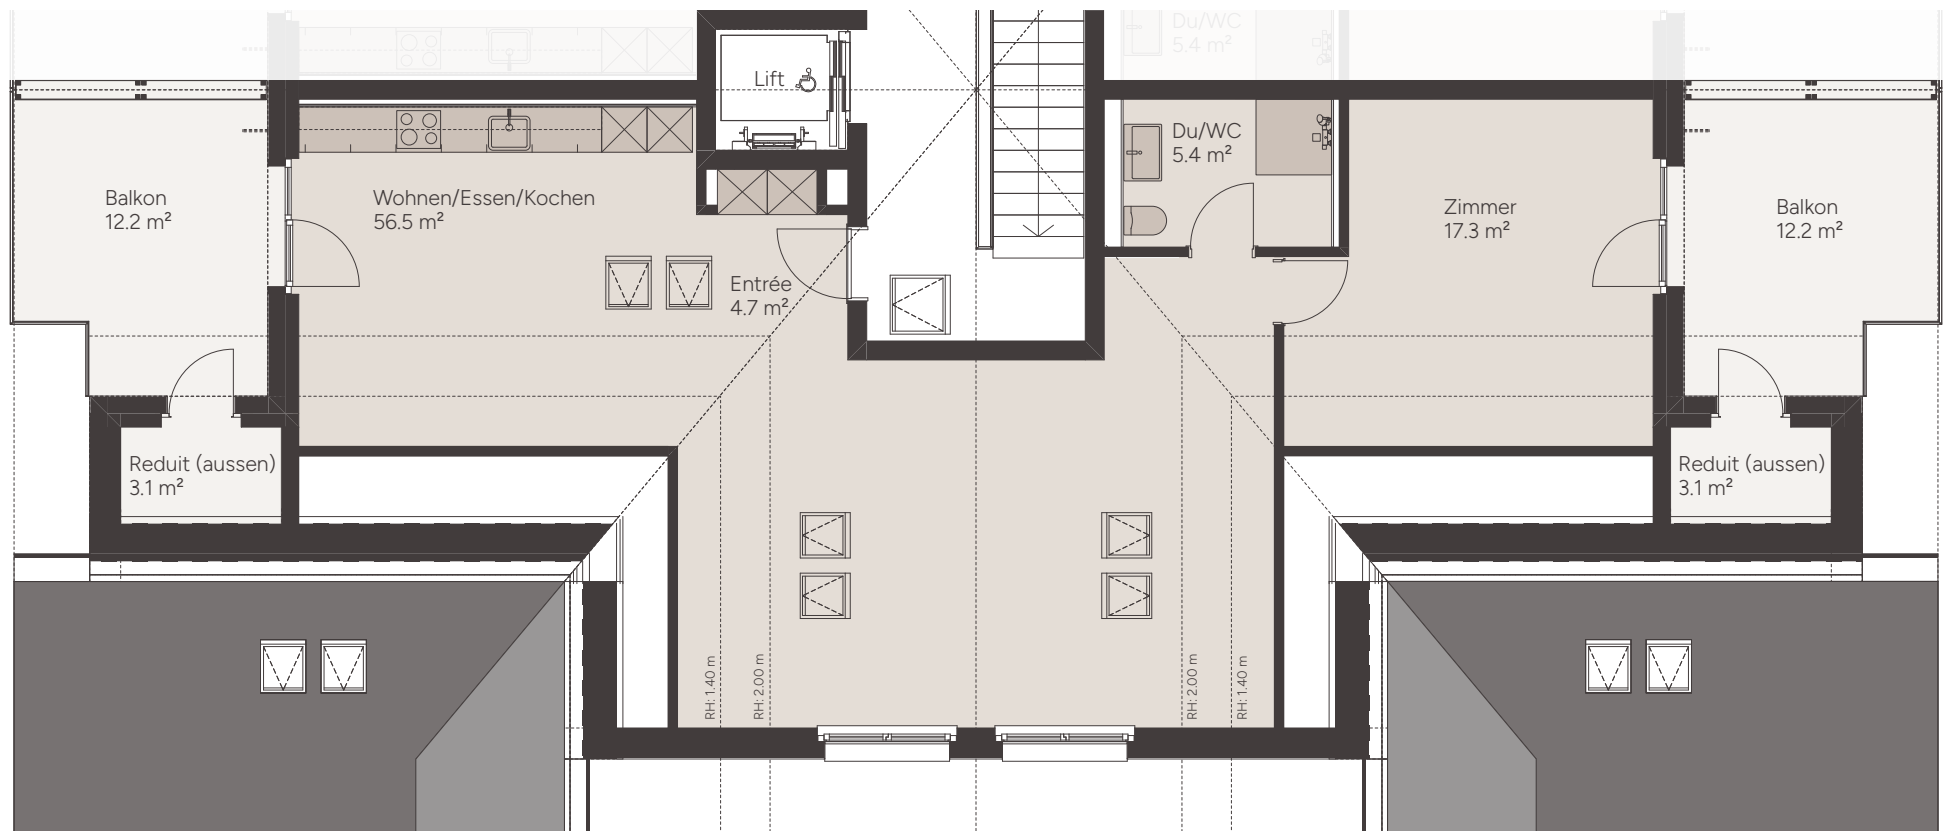

2½ Zimmer

3. OBERGESCHOSS

Wohnungsnummer:
A0302

Wohnfläche:
83.9 m²

Aussenfläche:
24.4 m²

Keller/Reduit:
15.9 m²

Im Amtsacker 9, 8624 Embrach

Alle Angaben sind Circaangaben. Änderungen bleiben vorbehalten.

1:100 0 1 2 5 m