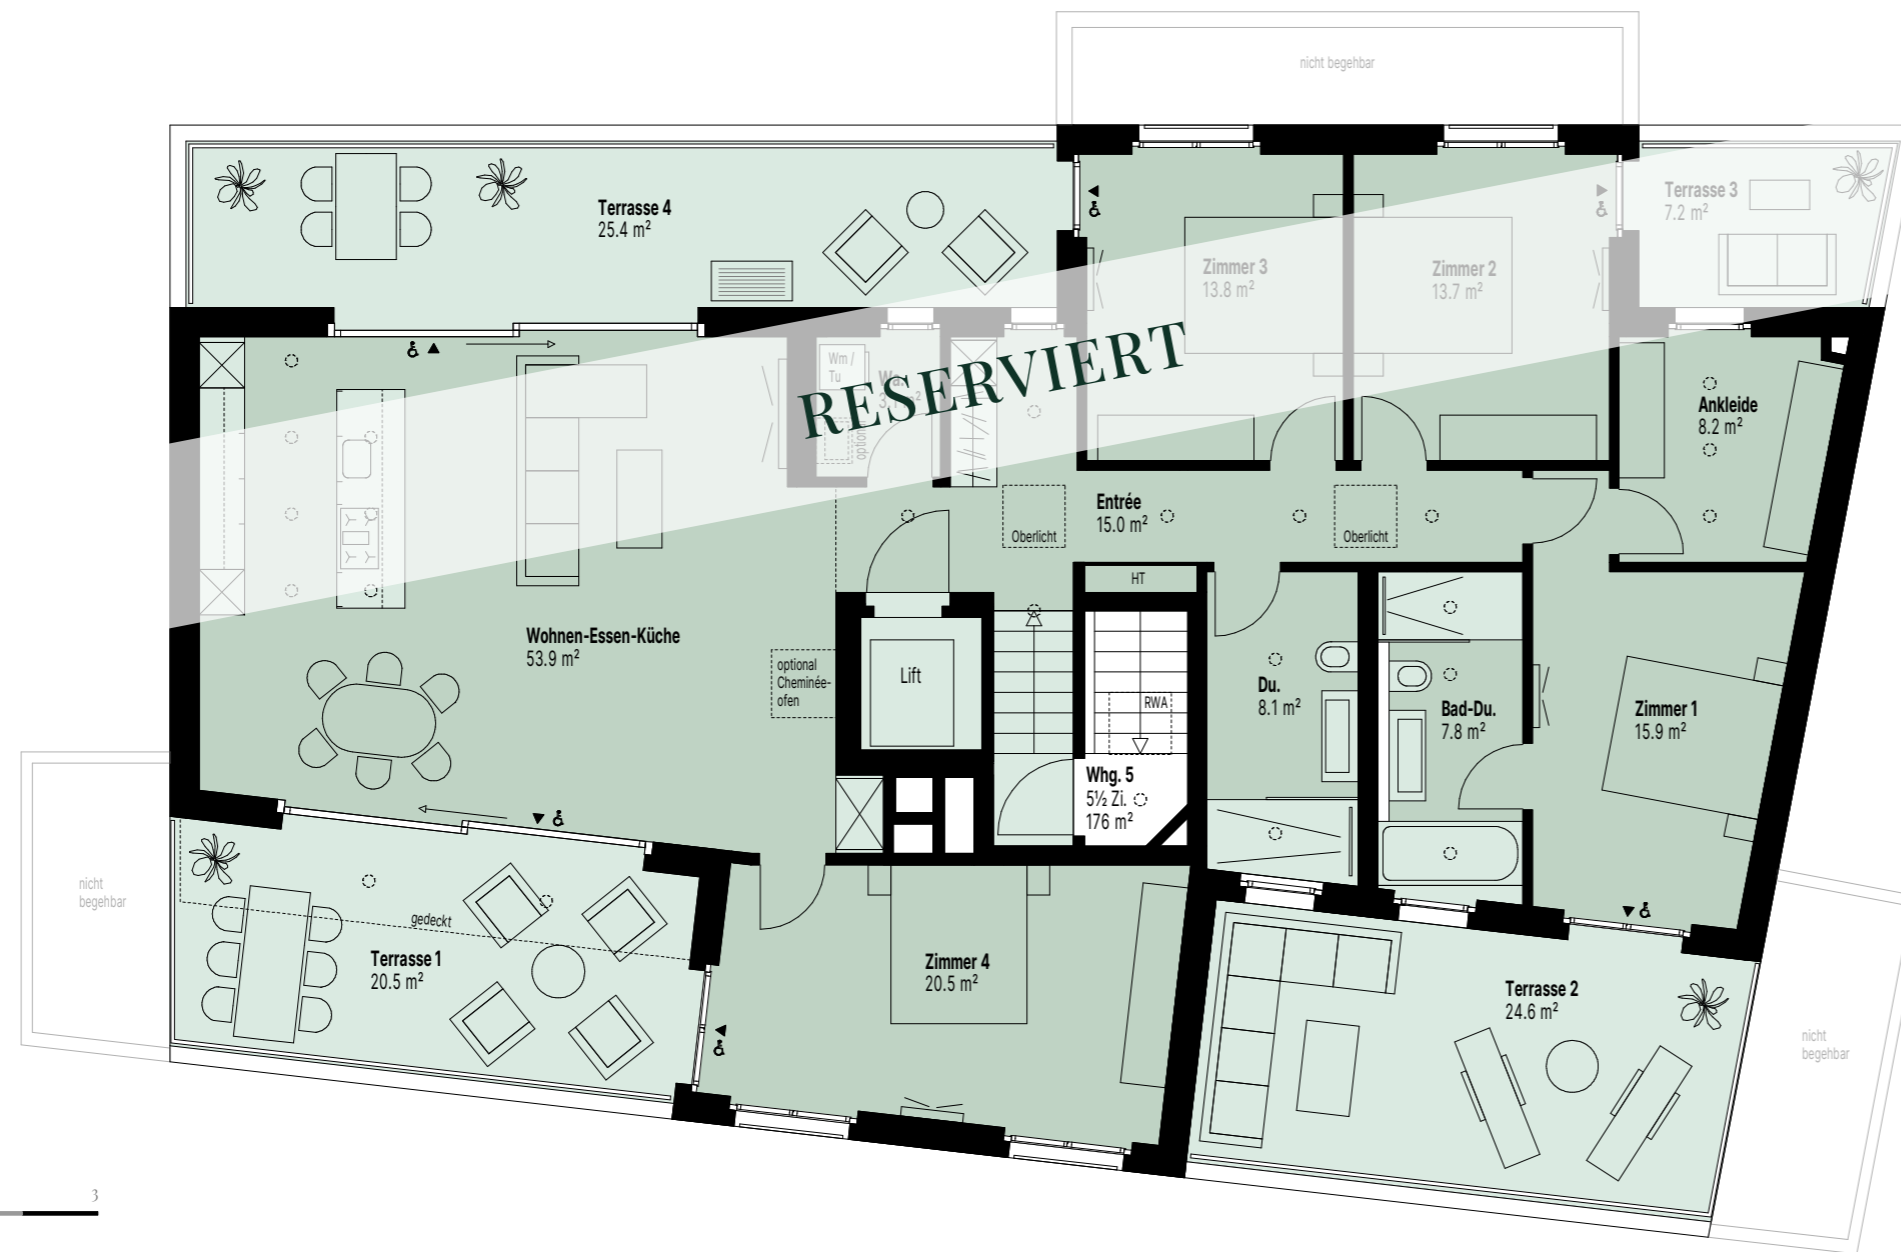

WOHNUNG 5

5½ Zimmer, Attikageschoss

■ **WOHNFLÄCHE ***

176 m²

■ **TERRASSEN**

20+25+7+24 m²

m 3

M. 1:100

* Alle Flächenangaben der Wohnungen in BWF (Bruttowohnfläche); d.h. inklusive Schächte und innere Trennwände