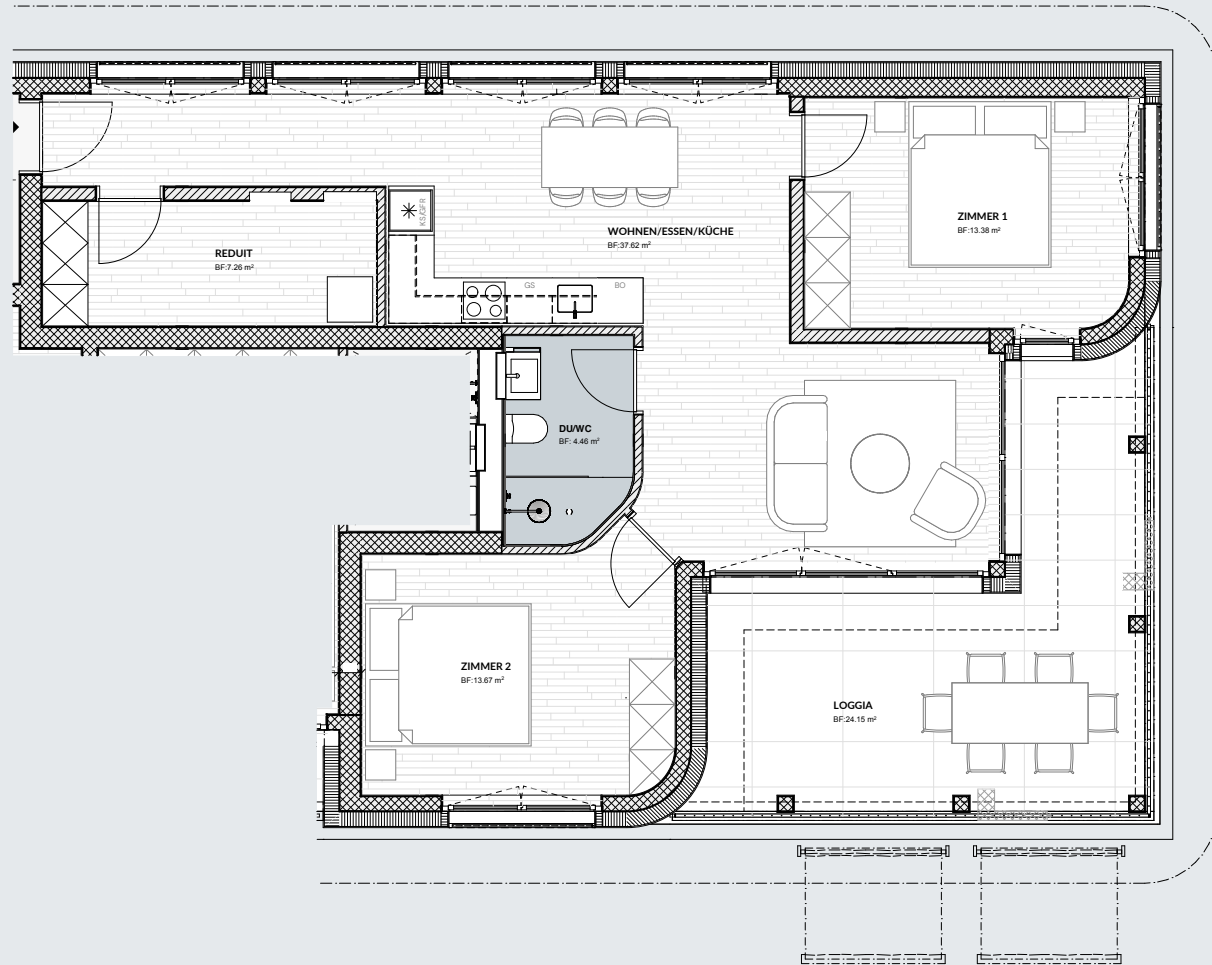

REUSSACHER ALTDORF

Wohnung	4.3
Etage	4. Obergeschoss
Zimmer	3½
Wohnfläche	76 m²
Loggia	24 m²

Livit AG
Real Estate Management
Kauffmannweg 4
6003 Luzern
Tel. +41 58 360 34 54
luzern@livit.ch
www.livit.ch