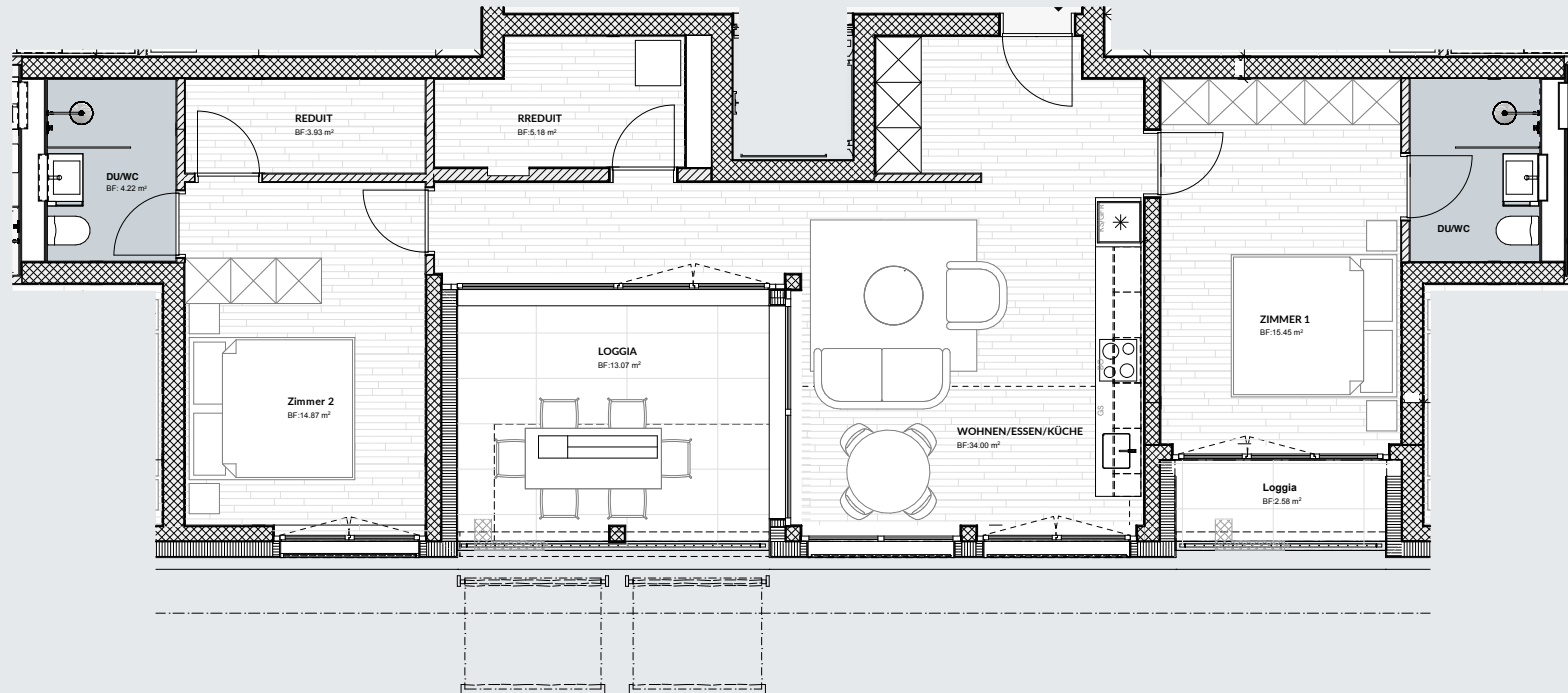

REUSSACHER ALTDORF

Wohnung	4.2
Etage	4. Obergeschoss
Zimmer	3½
Wohnfläche	82 m²
Loggia	16 m²

Livit AG
Real Estate Management
Kauffmannweg 4
6003 Luzern
Tel. +41 58 360 34 54
luzern@livit.ch
www.livit.ch

Livit
Real Estate Management

Alle Angaben ohne Gewähr. Änderungen vorbehalten.