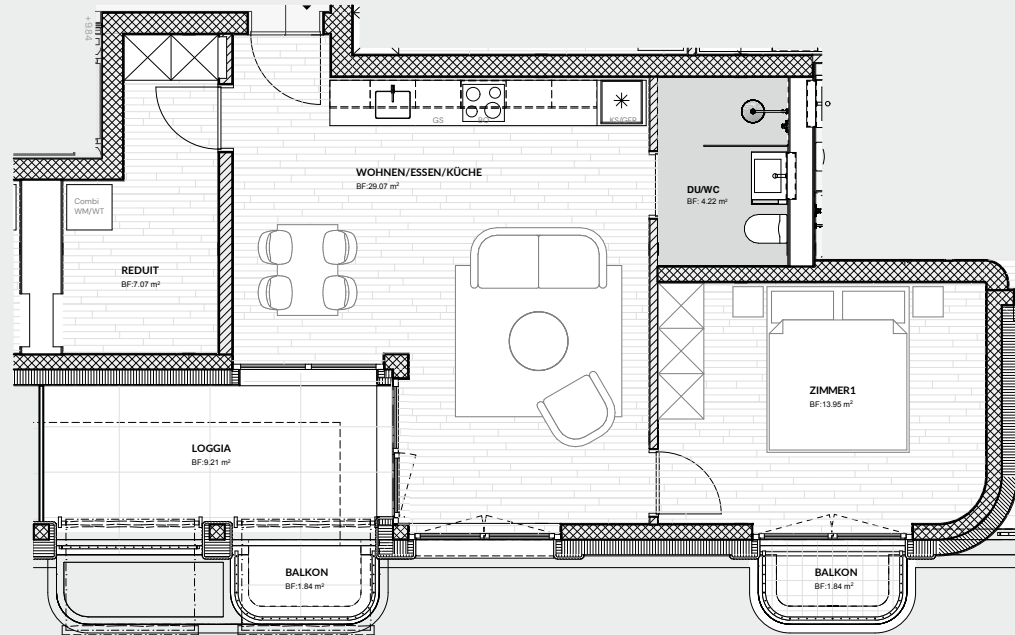

REUSSACHER ALTDORF

Wohnung	3.3
Etage	3. Obergeschoss
Zimmer	2½
Wohnfläche	54 m ²
Loggia	9 m ²
Balkon	4 m ²

Livit AG
Real Estate Management
Kauffmannweg 4
6003 Luzern
Tel. +41 58 360 34 54
luzern@livit.ch
www.livit.ch