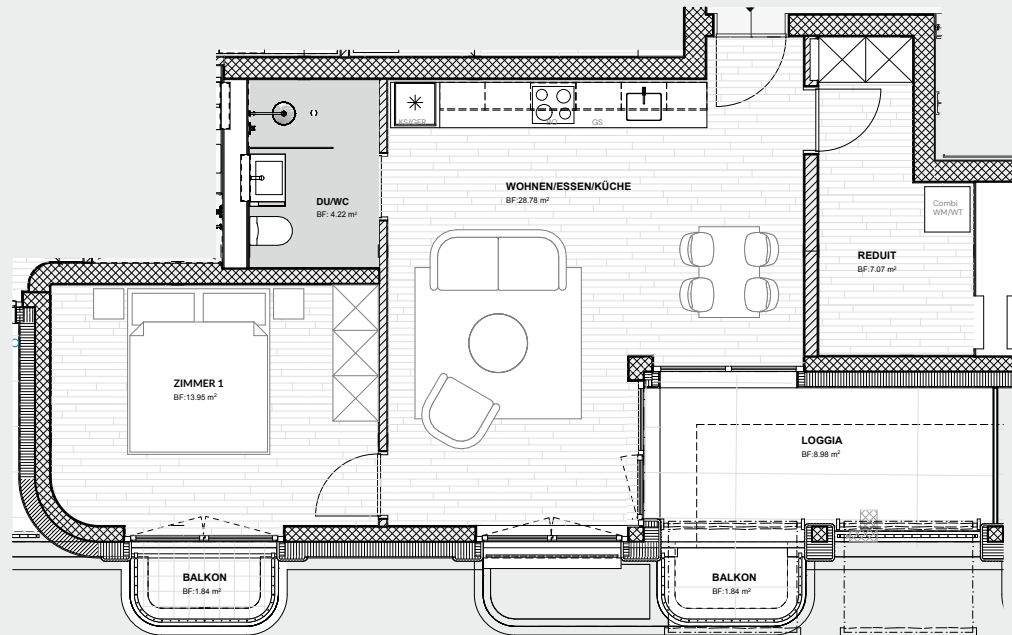

REUSSACHER ALTDORF

Wohnung	3.2
Etage	3. Obergeschoss
Zimmer	2½
Wohnfläche	54 m ²
Loggia	9 m ²
Balkon	4 m ²

Livit AG

Real Estate Management
Kauffmannweg 4
6003 Luzern
Tel. +41 58 360 34 54
luzern@livit.ch
www.livit.ch