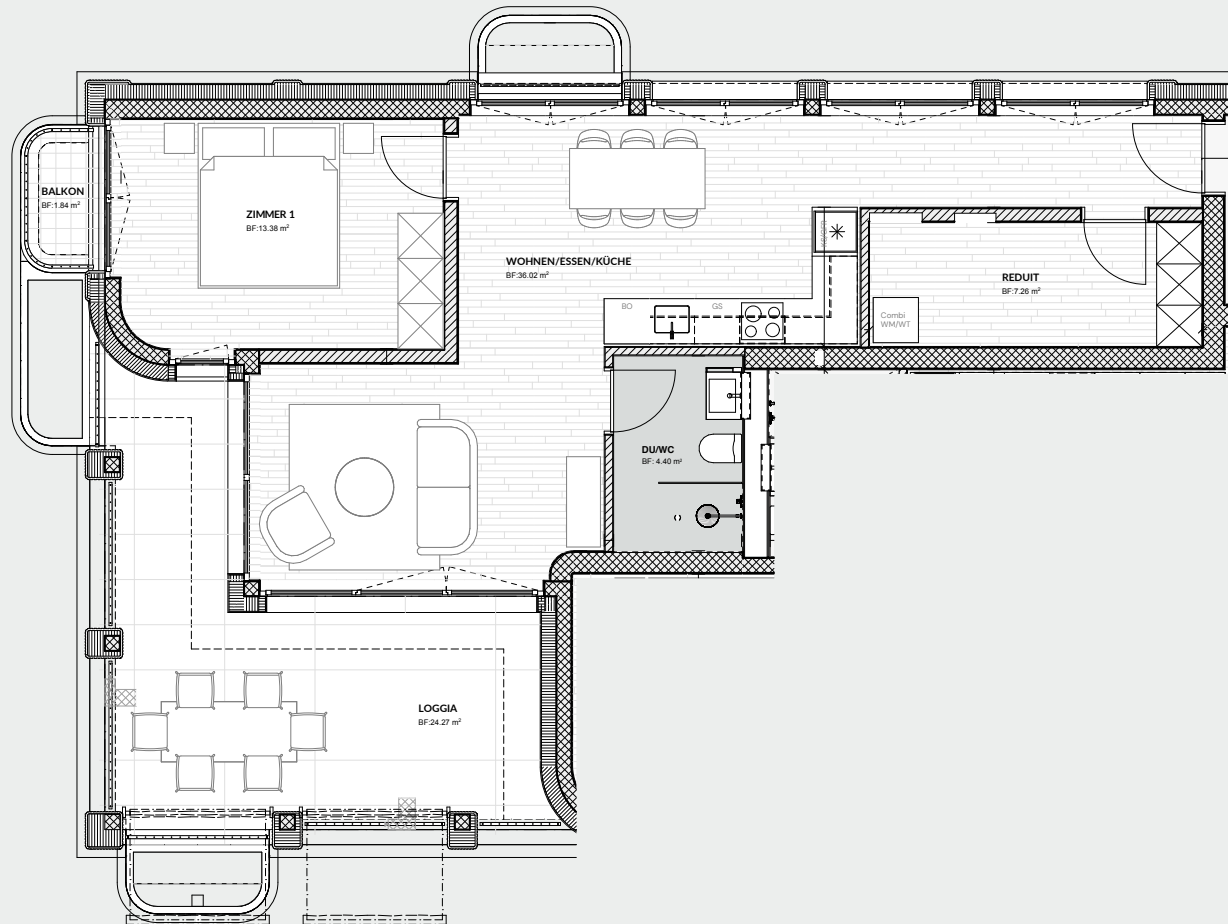

REUSSACHER ALTDORF

Wohnung	3.1
Etage	3. Obergeschoss
Zimmer	2½
Wohnfläche	61 m ²
Loggia	24 m ²
Balkon	2 m ²

Livit AG
Real Estate Management
Kauffmannweg 4
6003 Luzern
Tel. +41 58 360 34 54
luzern@livit.ch
www.livit.ch