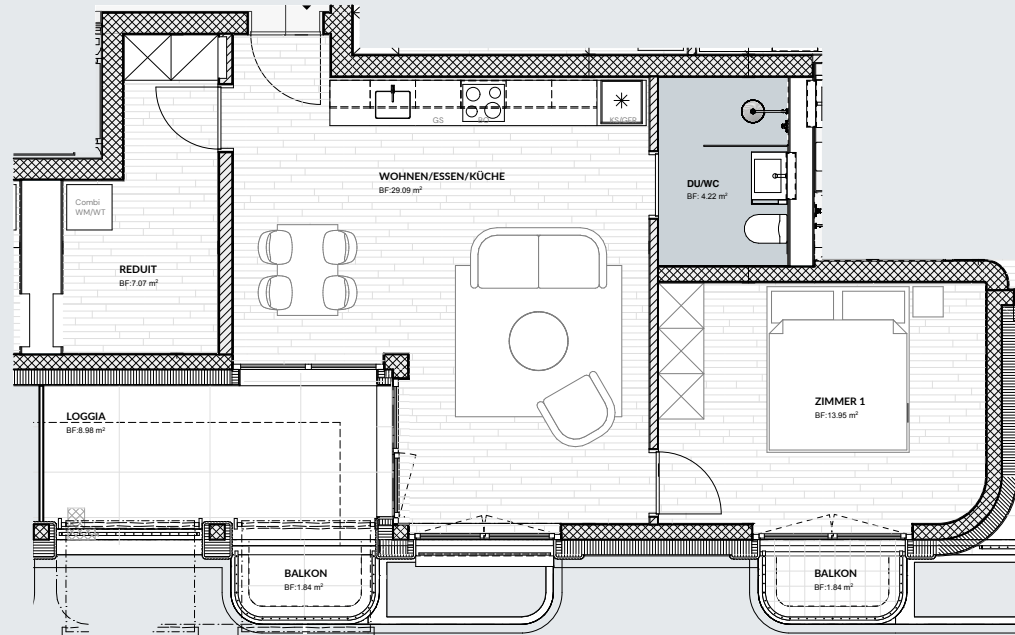

REUSSACHER ALTDORF

Wohnung	2.3
Etage	2. Obergeschoss
Zimmer	2½
Wohnfläche	54 m ²
Loggia	9 m ²
Balkon	4 m ²

Livit AG
Real Estate Management
Kauffmannweg 4
6003 Luzern
Tel. +41 58 360 34 54
luzern@livit.ch
www.livit.ch