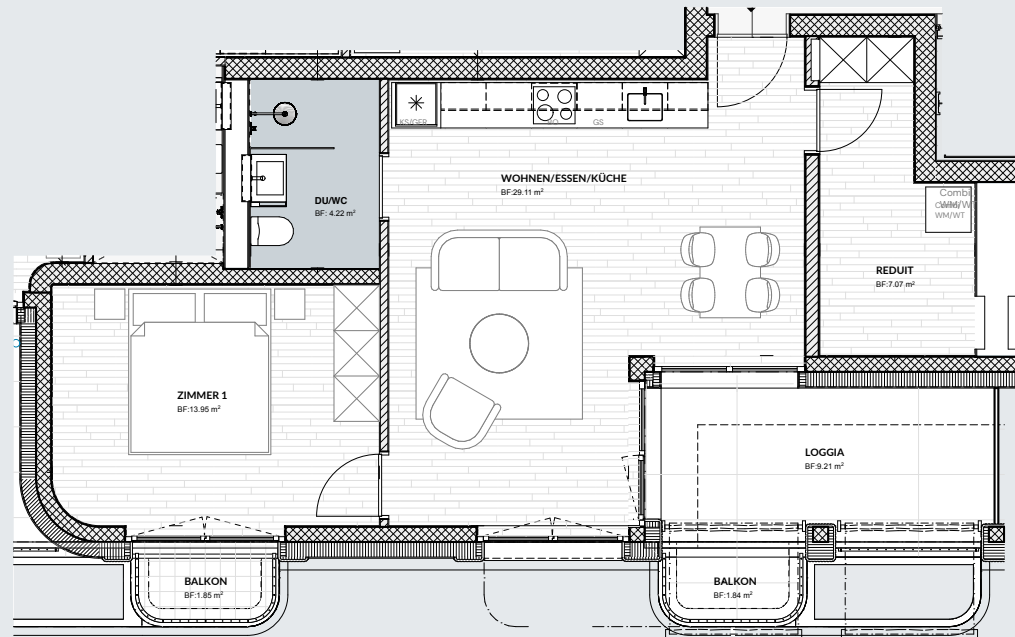

REUSSACHER ALTDORF

Wohnung	2.2
Etage	2. Obergeschoss
Zimmer	2½
Wohnfläche	54 m²
Loggia	9 m²
Balkon	4 m²

Livit AG

Real Estate Management
Kauffmannweg 4
6003 Luzern
Tel. +41 58 360 34 54
luzern@livit.ch
www.livit.ch