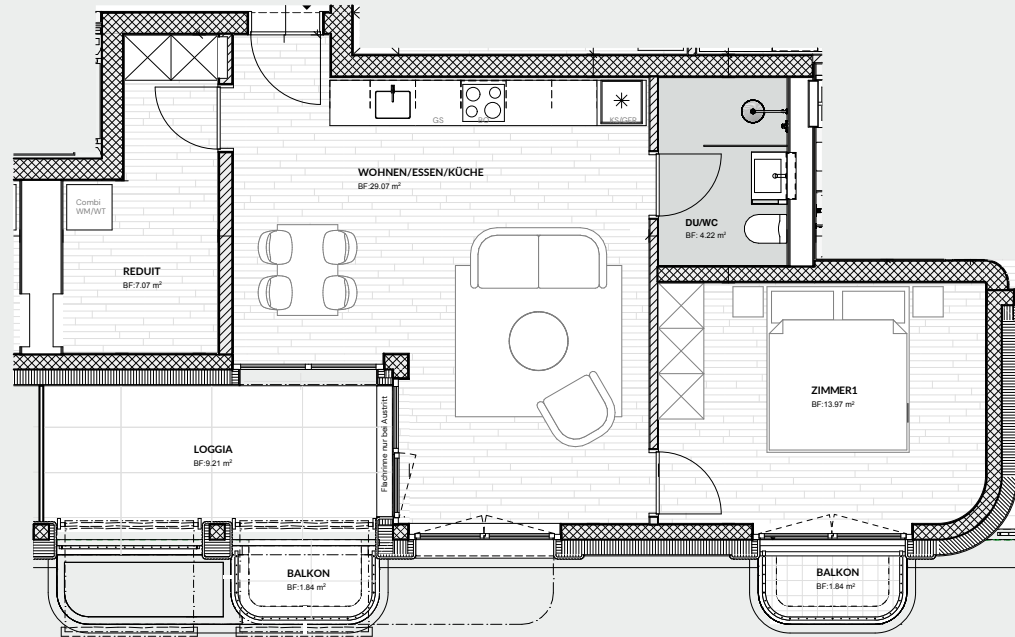

# REUSSACHER ALTDORF

Wohnung	1.3
Etage	1. Obergeschoss
Zimmer	2½
Wohnfläche	54 m <sup>2</sup>
Loggia	9 m <sup>2</sup>
Balkon	4 m <sup>2</sup>

**Livit AG**  
Real Estate Management  
Kauffmannweg 4  
6003 Luzern  
Tel. +41 58 360 34 54  
luzern@livit.ch  
www.livit.ch