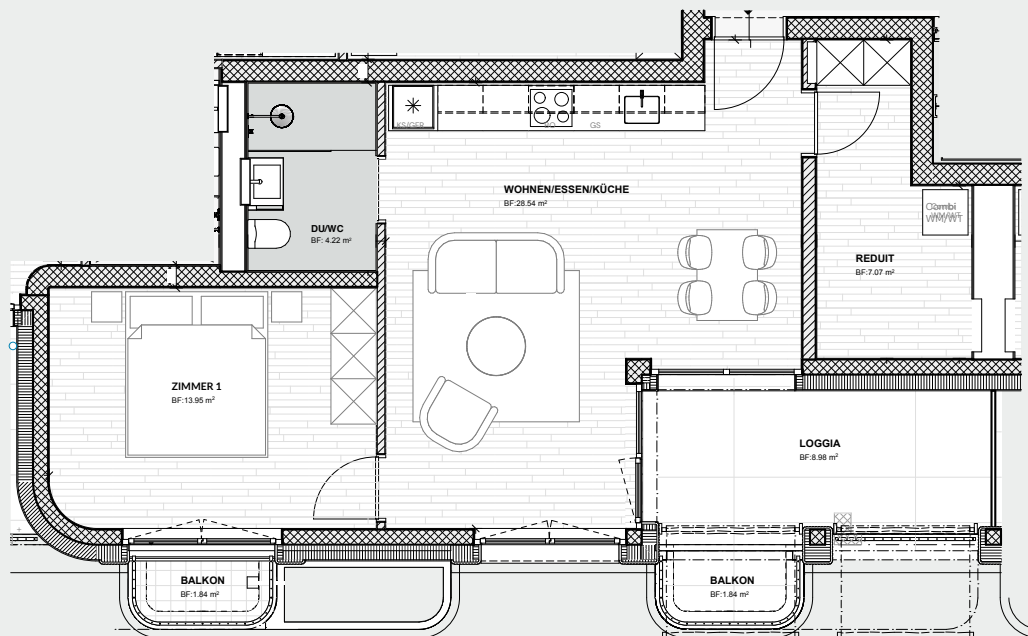

REUSSACHER ALTDORF

Wohnung	1.2
Etage	1. Obergeschoss
Zimmer	2½
Wohnfläche	54 m²
Loggia	9 m²
Balkon	4 m²

Livit AG

Real Estate Management
Kauffmannweg 4
6003 Luzern
Tel. +41 58 360 34 54
luzern@livit.ch
www.livit.ch