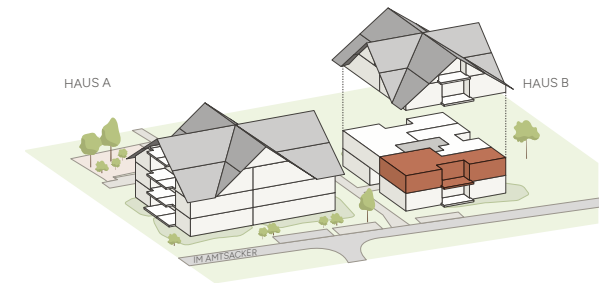

2½ Zimmer

1. OBERGESCHOSS

Wohnungsnummer:
B0103

Wohnfläche:
76.7 m²

Aussenfläche:
12.7 m²

Keller:
8.5 m²

Im Amtsacker 11, 8624 Embrach

Alle Angaben sind Circaangaben. Änderungen bleiben vorbehalten.