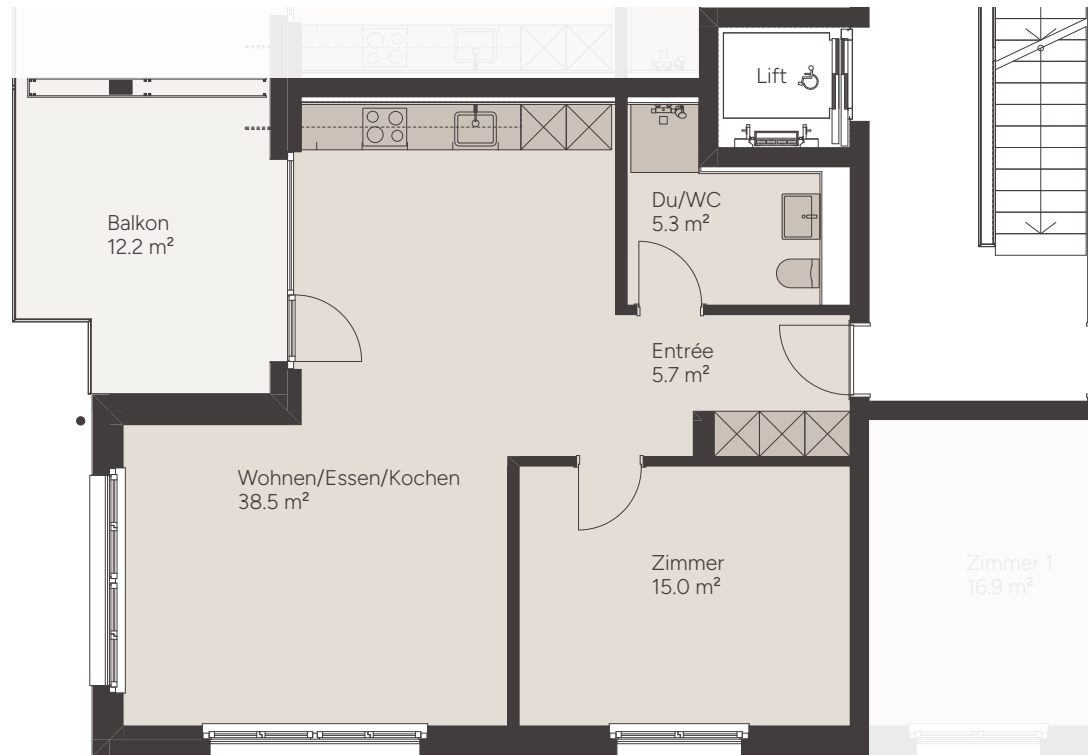

2½ Zimmer

1. OBERGESCHOSS

Wohnungsnummer:
A0103

Wohnfläche:
64.5 m²

Aussenfläche:
12.2 m²

Keller:
8.0 m²

Im Amtsacker 9, 8624 Embrach

Alle Angaben sind Circaangaben. Änderungen bleiben vorbehalten.