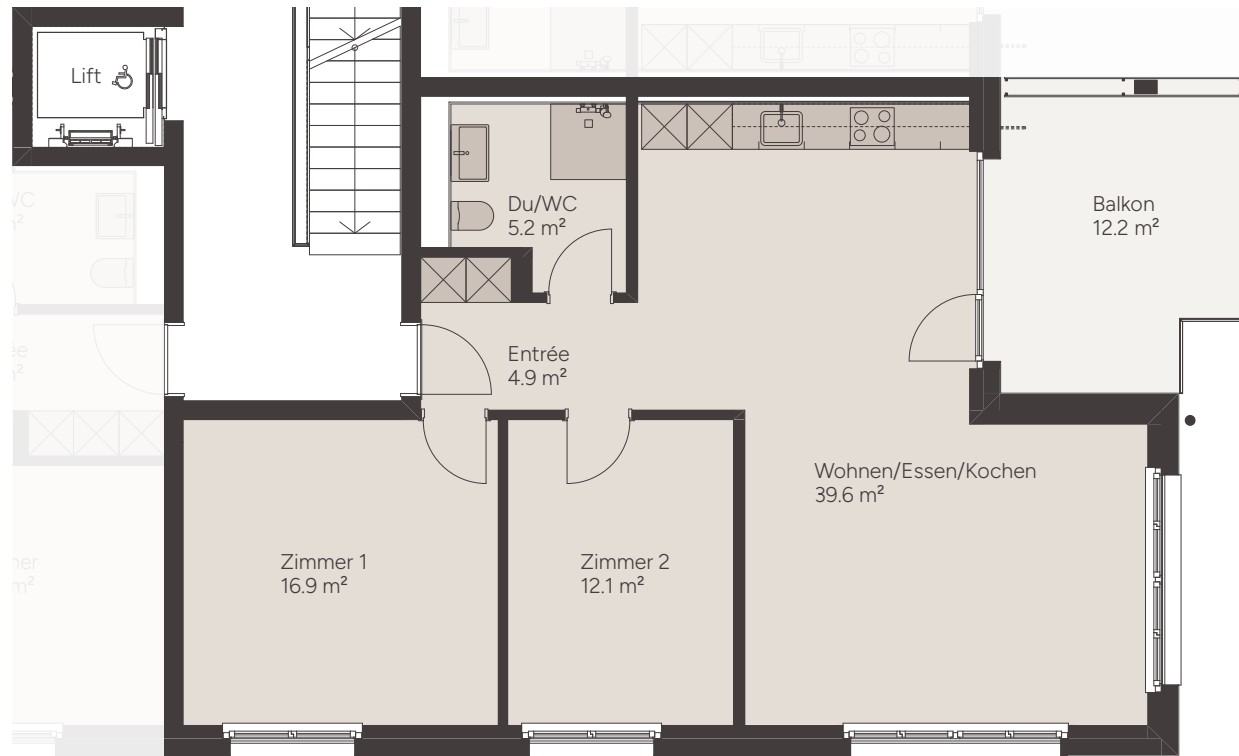

# 3½ Zimmer

1. OBERGESCHOSS

Wohnungsnummer:  
A0102

Wohnfläche:  
78.6 m<sup>2</sup>

Aussenfläche:  
12.2 m<sup>2</sup>

Keller:  
8.0 m<sup>2</sup>

Im Amtsacker 9, 8624 Embrach

Alle Angaben sind Circaangaben. Änderungen bleiben vorbehalten.

1:100 0 1 2 5 m