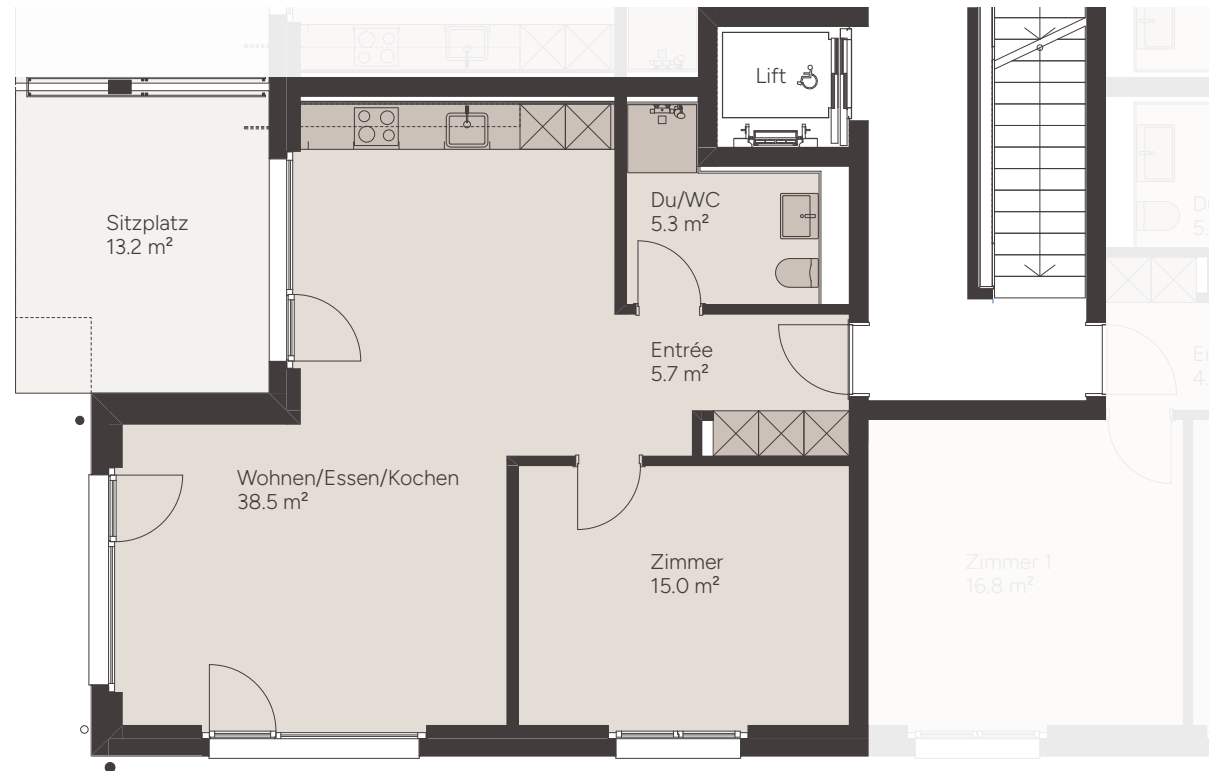

2½ Zimmer

ERDGESCHOSS

Wohnungsnummer:
A0003

Wohnfläche:
64.5 m²

Aussenfläche:
13.2 m²

Keller:
8.0 m²

Im Amtsacker 9, 8624 Embrach

Alle Angaben sind Circaangaben. Änderungen bleiben vorbehalten.