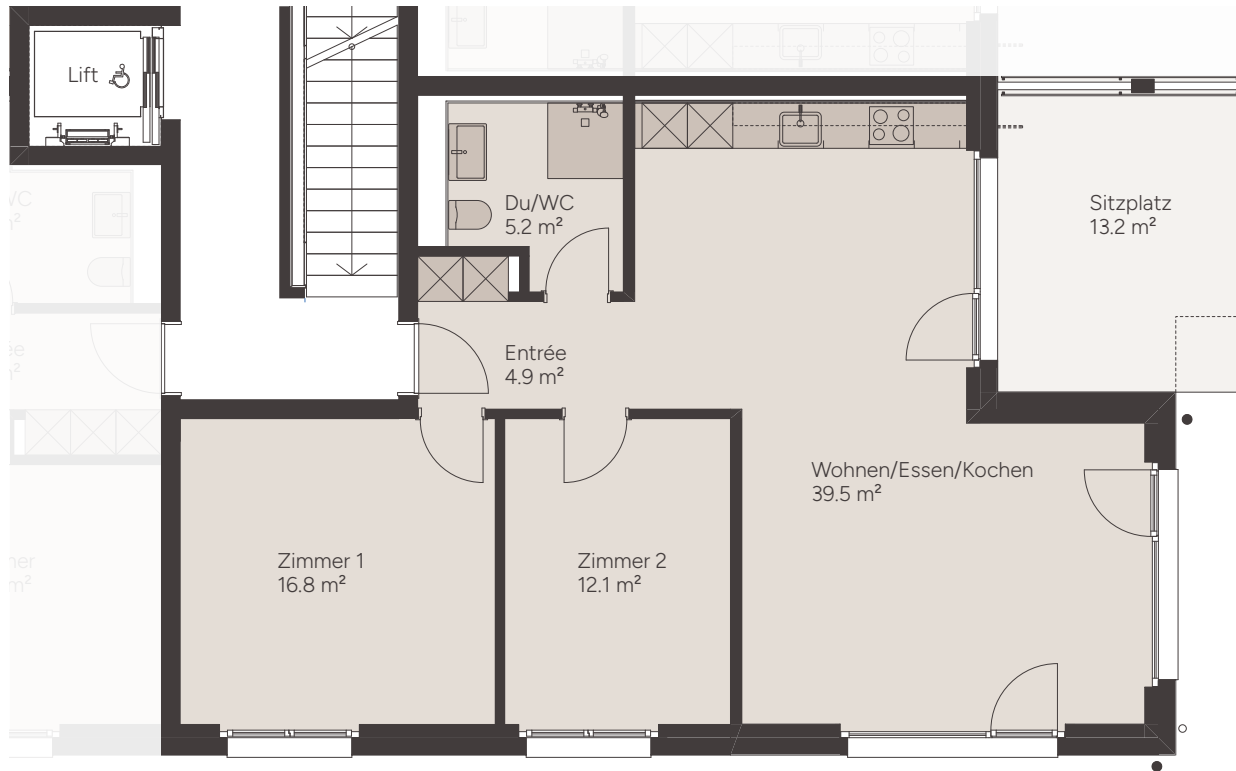

# 3½ Zimmer

ERDGESCHOSS

Wohnungsnummer:  
A0002

Wohnfläche:  
78.5 m<sup>2</sup>

Aussenfläche:  
13.2 m<sup>2</sup>

Keller:  
8.0 m<sup>2</sup>

Im Amtsacker 9, 8624 Embrach

Alle Angaben sind Circaangaben. Änderungen bleiben vorbehalten.

1:100 0 1 2 5 m