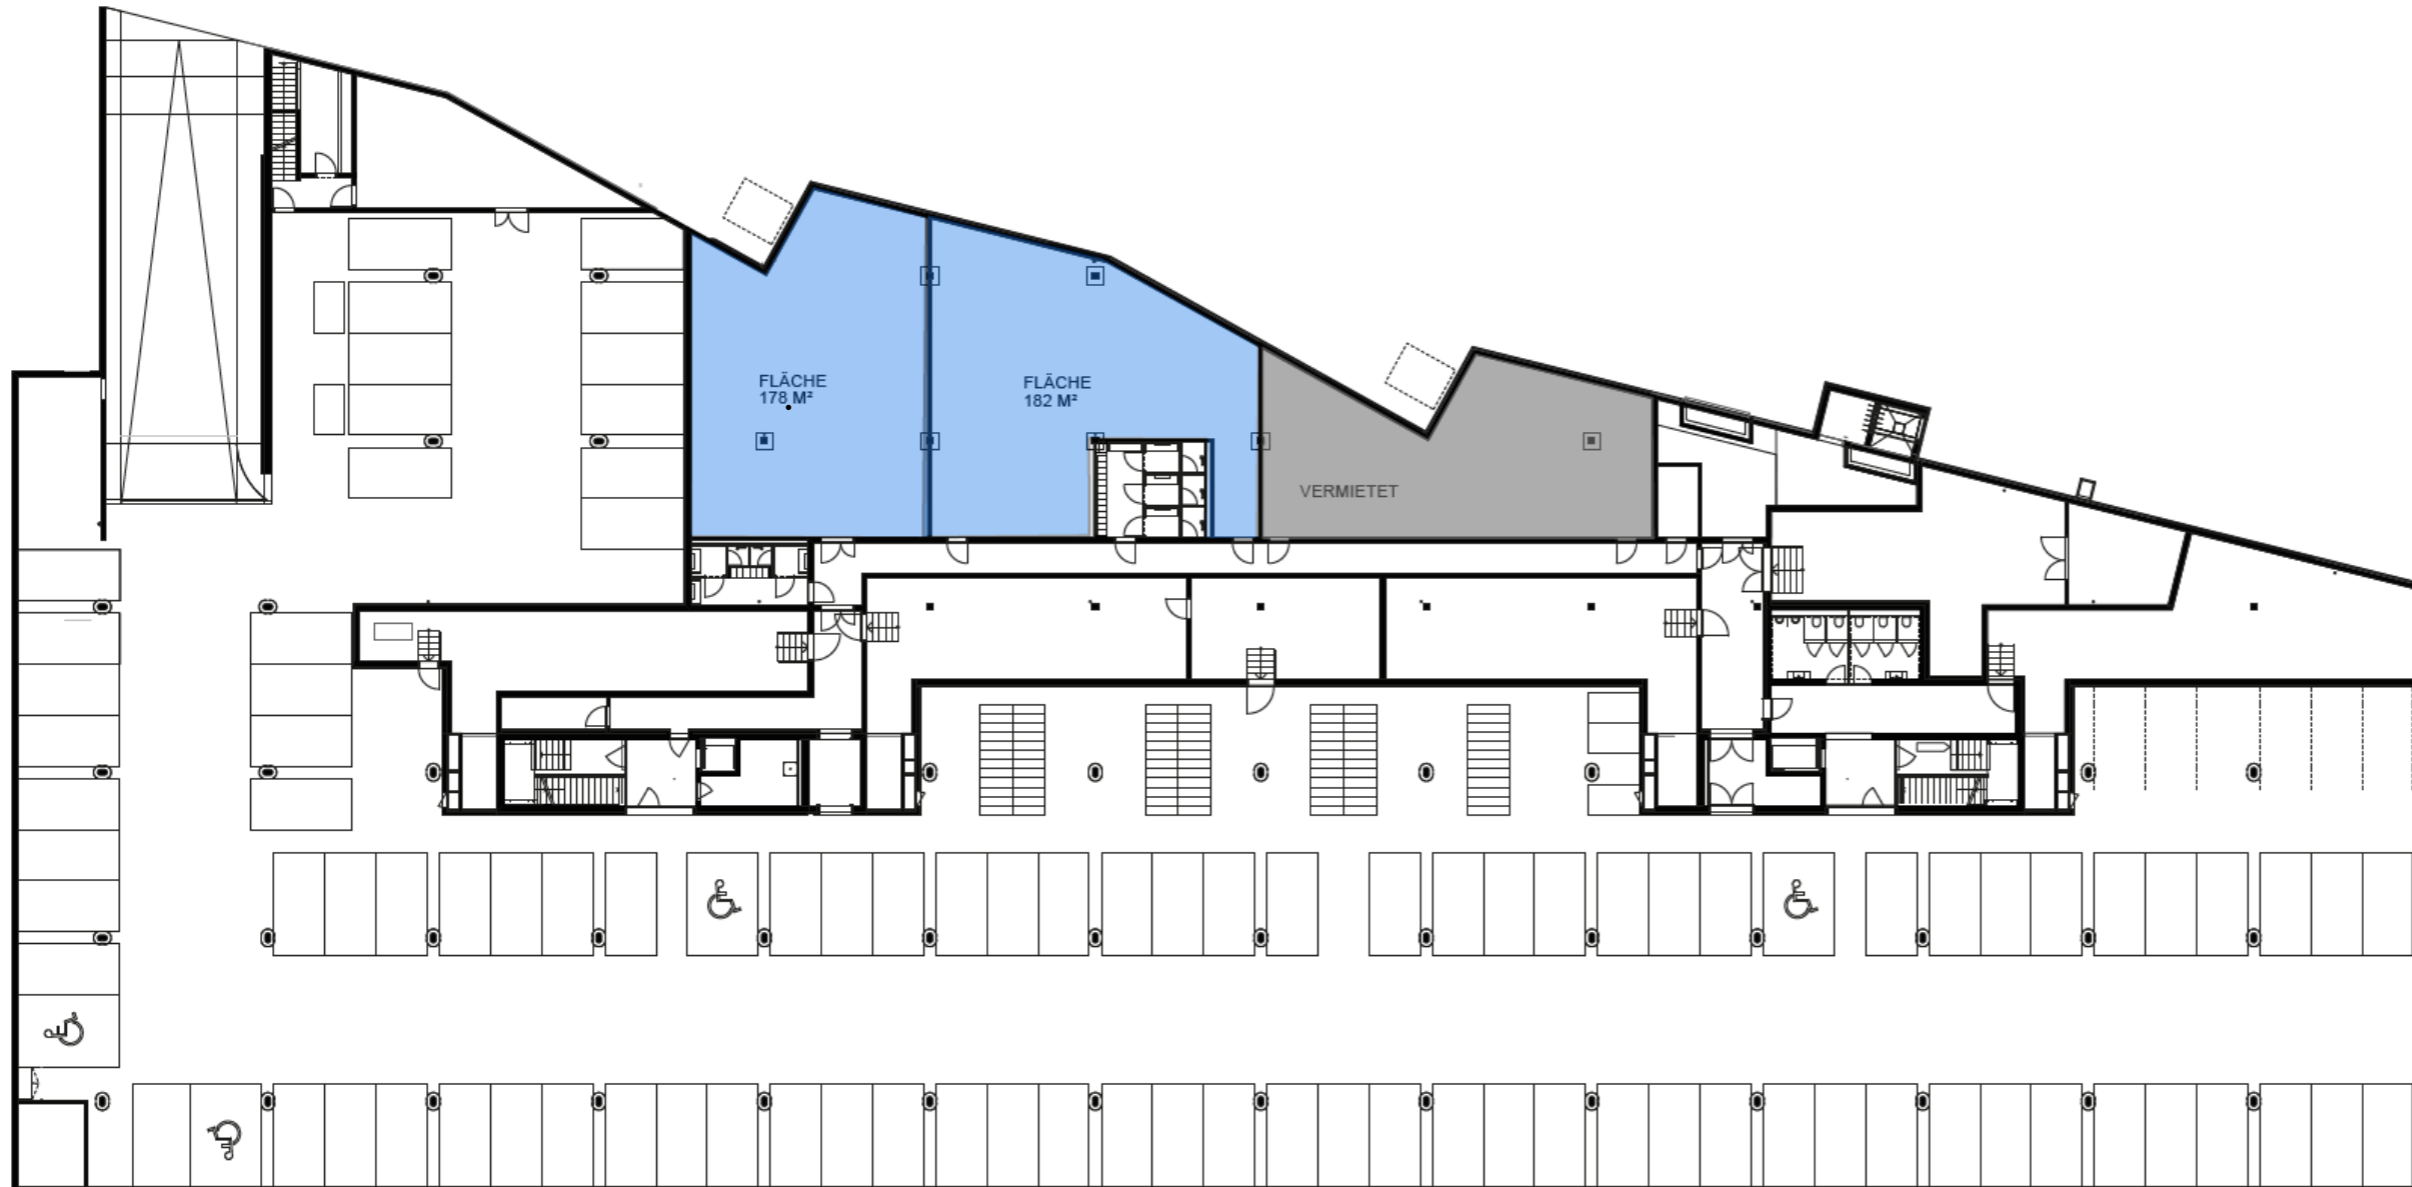

UNTERGESCHOSS

Lager	ca. 360 m²
Parkplätze Tiefgarage	101