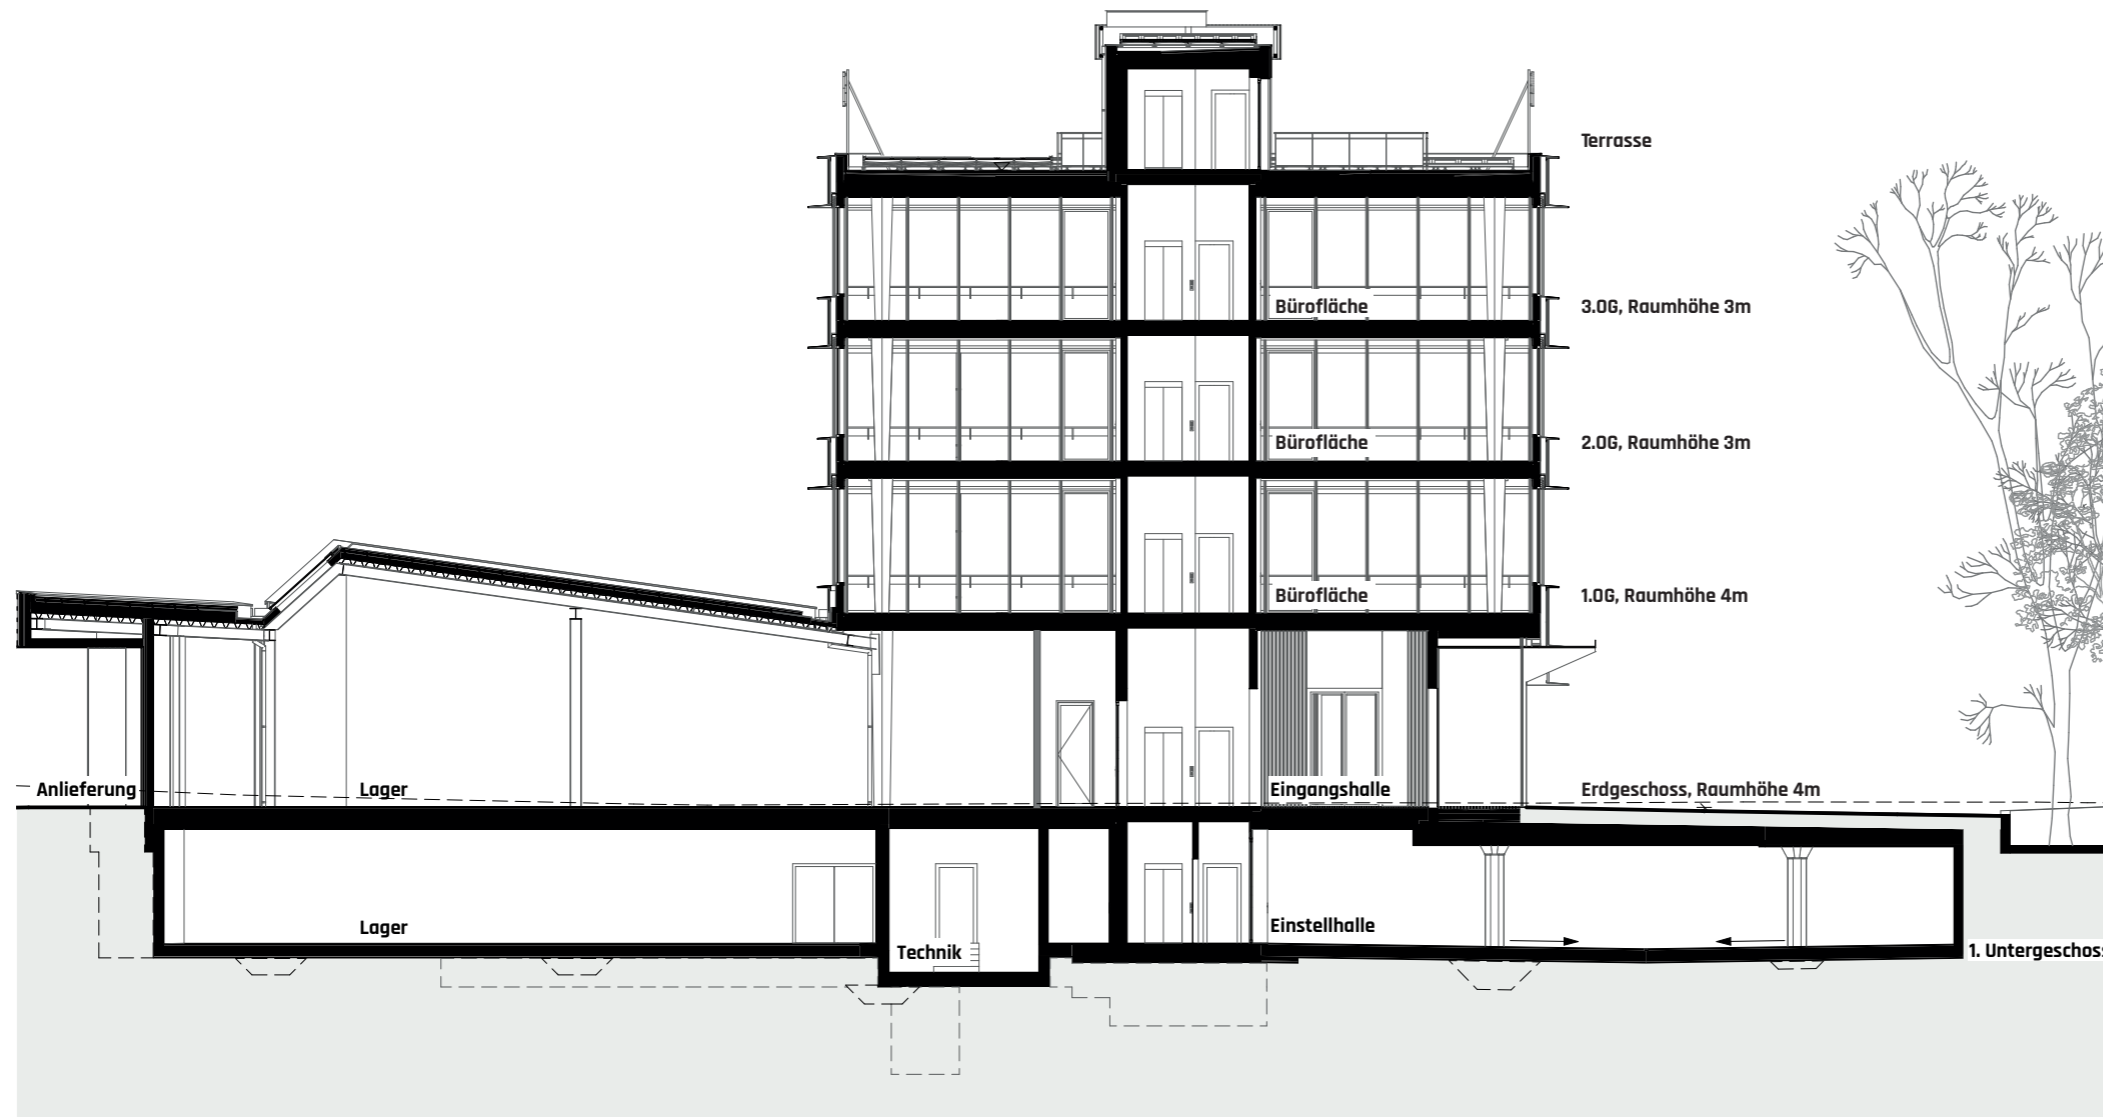

RIEDTHOF

Regensdorf

Attraktive Businessflächen

Nutzen auch
Sie die Vorteile
des Standortes!

www.riedthof-areal.ch

FLAECHENANGEBOT

DACHGESCHOSS	
Terrassenfläche	ca. 320 m ²
3. OBERGESCHOSS	
Büroflächen	Vermietet
2. OBERGESCHOSS	
Büroflächen	ca. 1'174 m ²
1. OBERGESCHOSS	
Büroflächen	ca. 1'907 m ²
ERDGESCHOSS	
Gewerbeflächen	ca. 239 m ²
Besucher-PPs aussen vorhanden	
UNTERGESCHOSS	
Lagerflächen	ca. 360 m ²
Einstellplätze	101 Stk.

ERDGESCHOSS

Teilfläche ca. 239 m²

Alle Quadratmeter-Angaben sind Ca.-Angaben. Änderungen und Abweichungen gegenüber den publizierten Angaben bleiben ausdrücklich vorbehalten. Es wird keine Haftung übernommen.