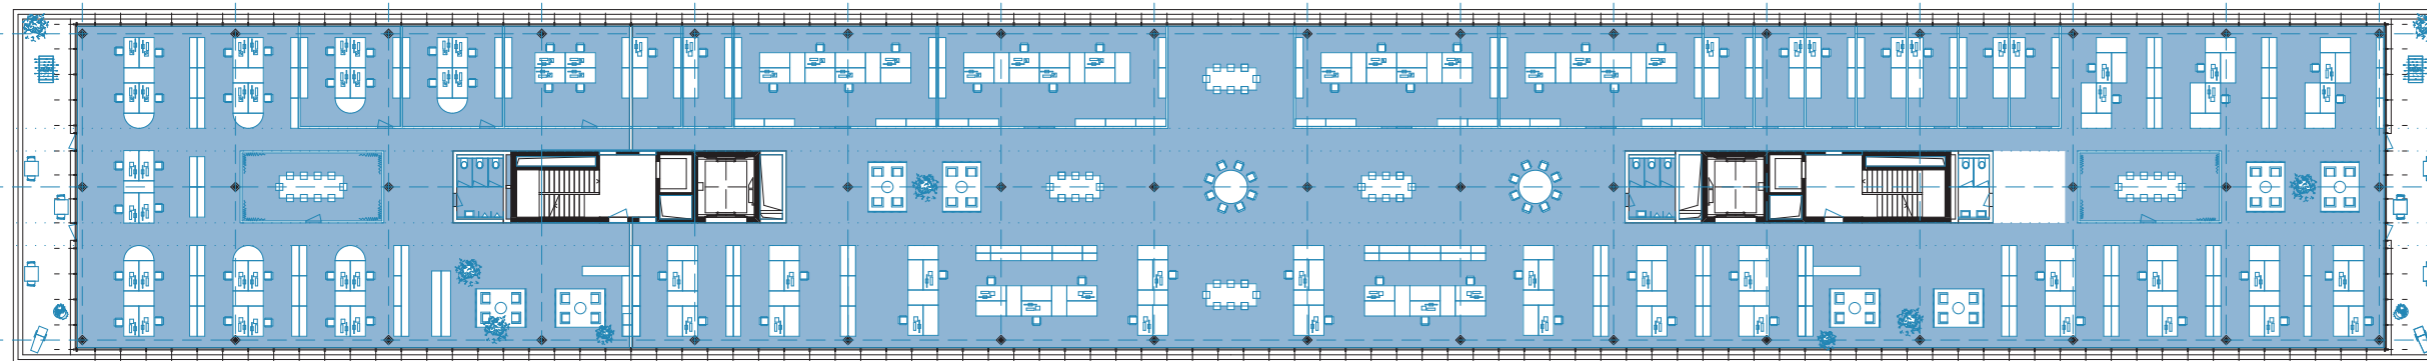

MÖBLIERUNGS-VARIANTEN

Mögliche Möblierung Bürogeschoss

M 1:400 0 4 20M

Bei unskaliertem Ausdruck auf DIN A3

Alle Quadratmeter-Angaben sind Ca.-Angaben. Änderungen und Abweichungen gegenüber den publizierten Angaben bleiben ausdrücklich vorbehalten. Es wird keine Haftung übernommen.