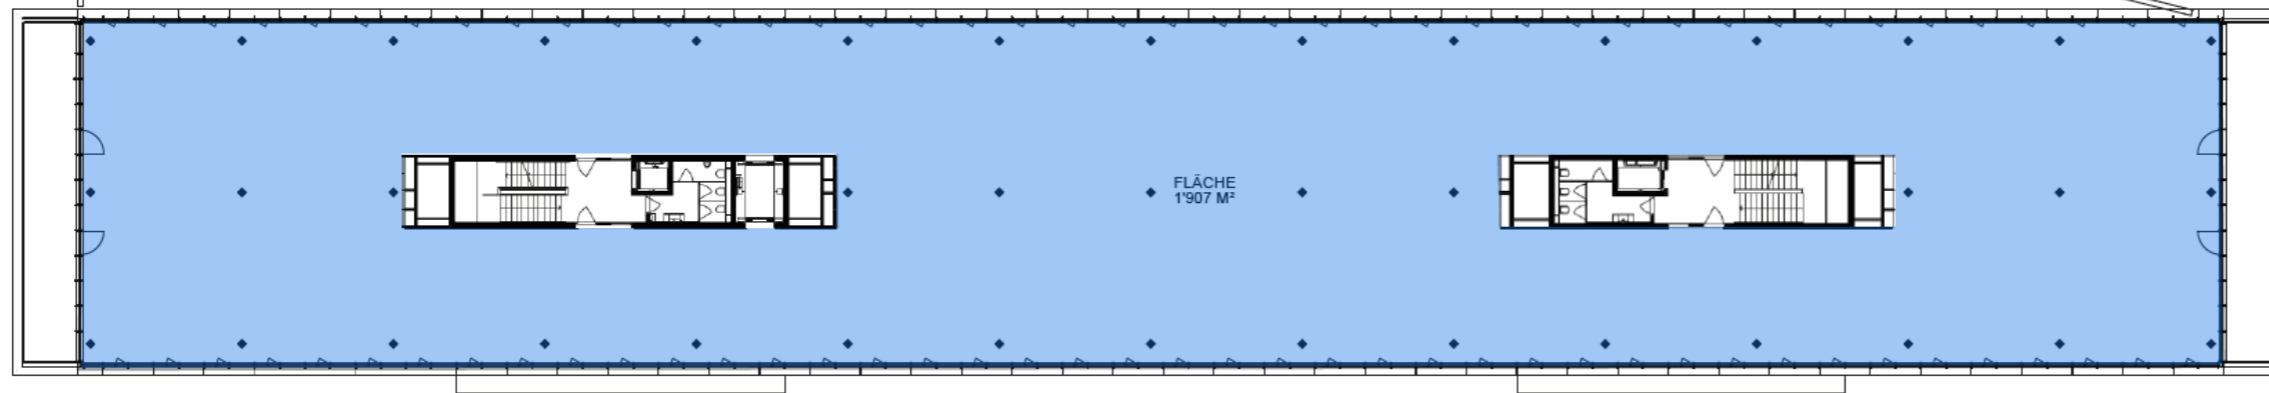

DG

3. OG

2. OG

1. OG

OBERGESCHOSSE

Terrassenfläche DG	ca. 320 m ²
Büroflächen 3. OG	Vermietet
Büroflächen 2. OG	ca. 1'174 m ²
Büroflächen 1. OG	ca. 1'907 m ²

M 1:400 0 4 20M

Bei unskaliertem Ausdruck auf DIN A3