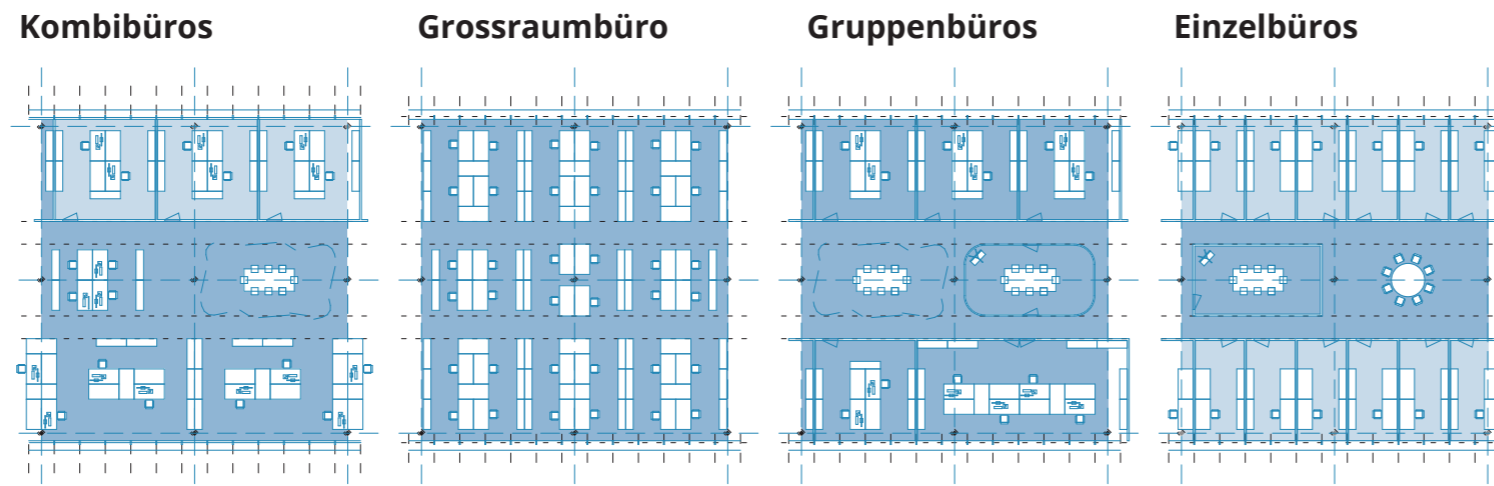

MÖBLIERUNGS-VARIANTEN

Mögliche Möblierung Bürogeschoss

M 1:400 0 4 20M

Bei unskaliertem Ausdruck auf DIN A3

Alle Quadratmeter-Angaben sind Ca.-Angaben. Änderungen und Abweichungen gegenüber den publizierten Angaben bleiben ausdrücklich vorbehalten. Es wird keine Haftung übernommen.