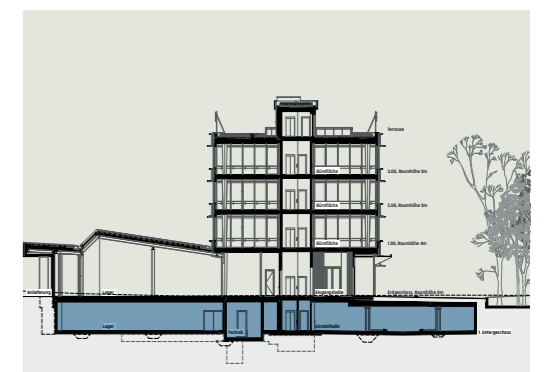

M 1:400 0 4 20M

Bei unskaliertem Ausdruck auf DIN A3

Alle Quadratmeter-Angaben sind Ca.-Angaben. Änderungen und Abweichungen gegenüber den publizierten Angaben bleiben ausdrücklich vorbehalten. Es wird keine Haftung übernommen.