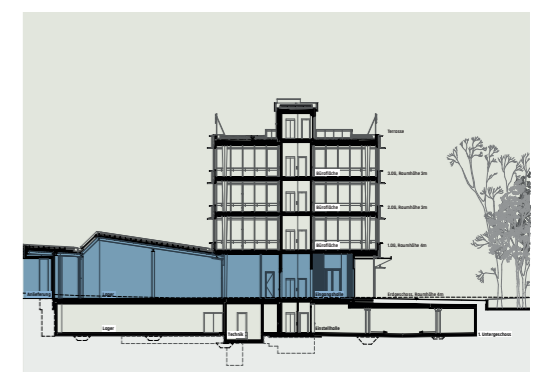

ERDGESCHOSS

Teilfläche ca. 239 m²

Alle Quadratmeter-Angaben sind Ca.-Angaben. Änderungen und Abweichungen gegenüber den publizierten Angaben bleiben ausdrücklich vorbehalten. Es wird keine Haftung übernommen.