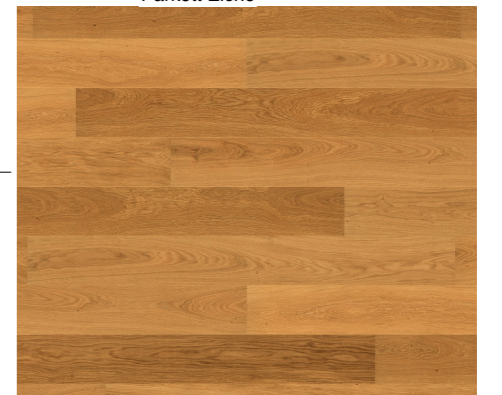

Platten Mosa 30/60

Catalano Zero Doppelwaschtisch Up

Dornbracht Edition Pro Duschenmischer

Wand-Klosett pro rimless weiss

Parkett Eiche

Verputzt

Holz Umfassungszarge Holz Weiss

Memphis Türgriff