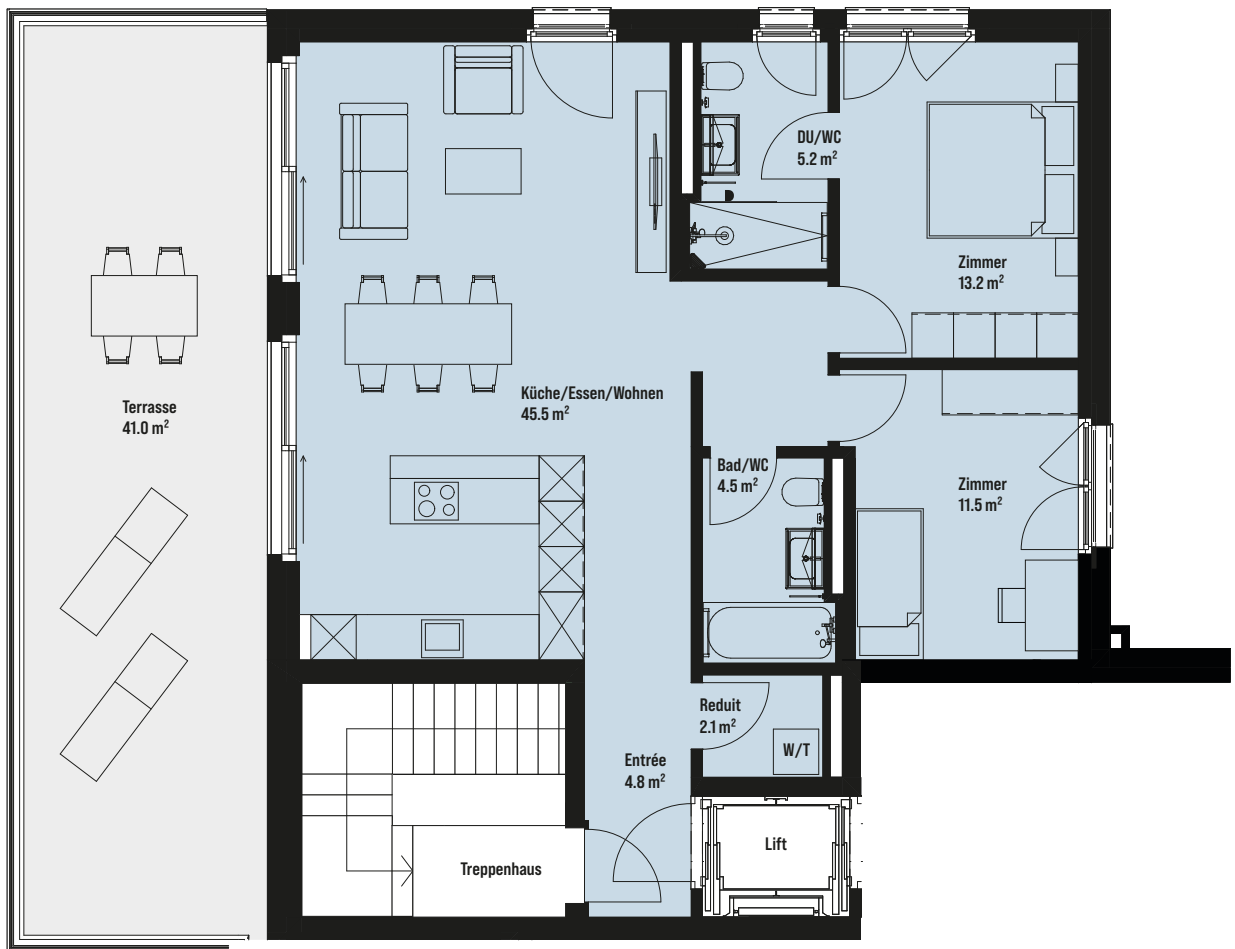

WOHNUNG

A2-3.1

ZIMMER	3.5
GESCHOSS	ATTIKA
WOHNFLÄCHE	90.9 m ²
TERRASSENFLÄCHE	41.0 m ²

MASSSTAB 1:100