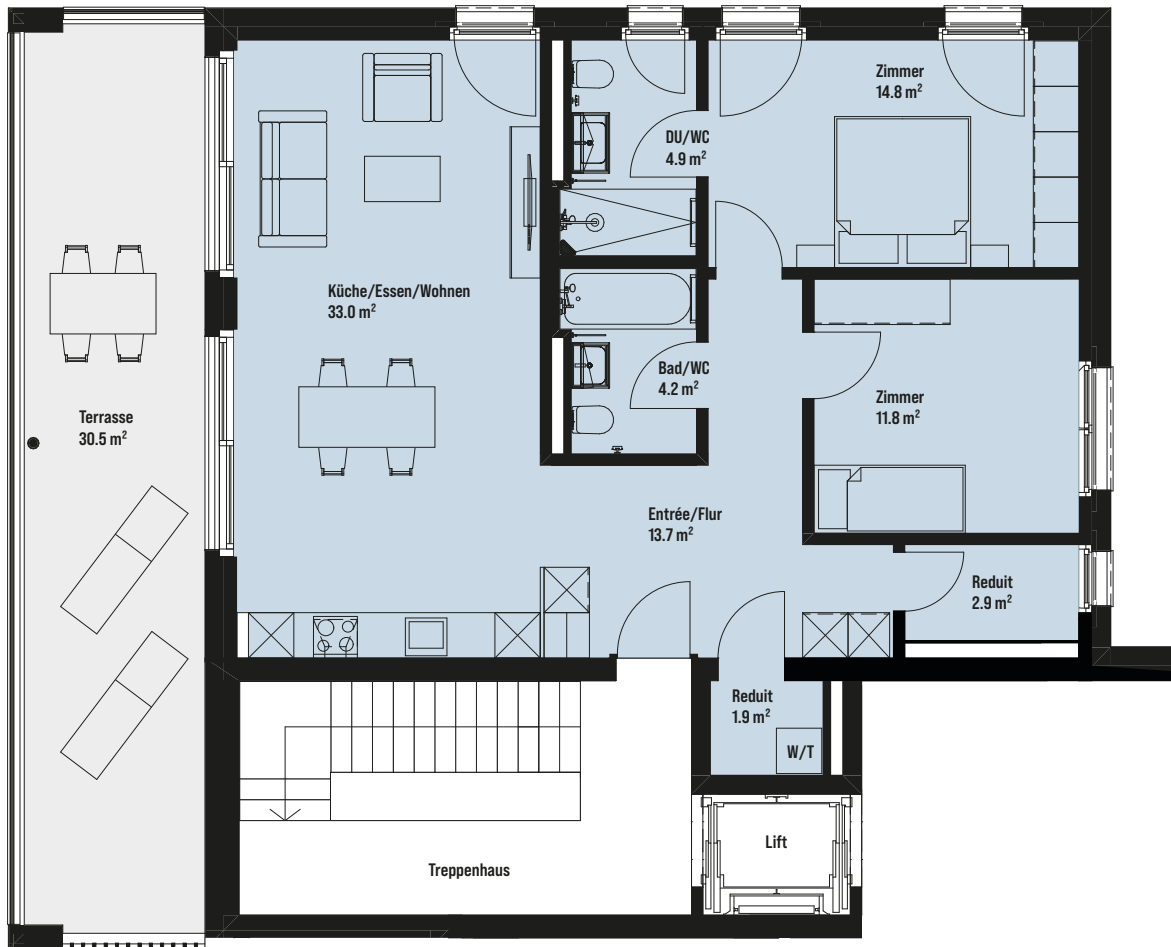

WOHNUNG

A2-2.1

ZIMMER	3.5
GESCHOSS	1. 06
WOHNFLÄCHE	92.4 m ²
TERRASSENFLÄCHE	30.5 m ²

MASSSTAB 1:100