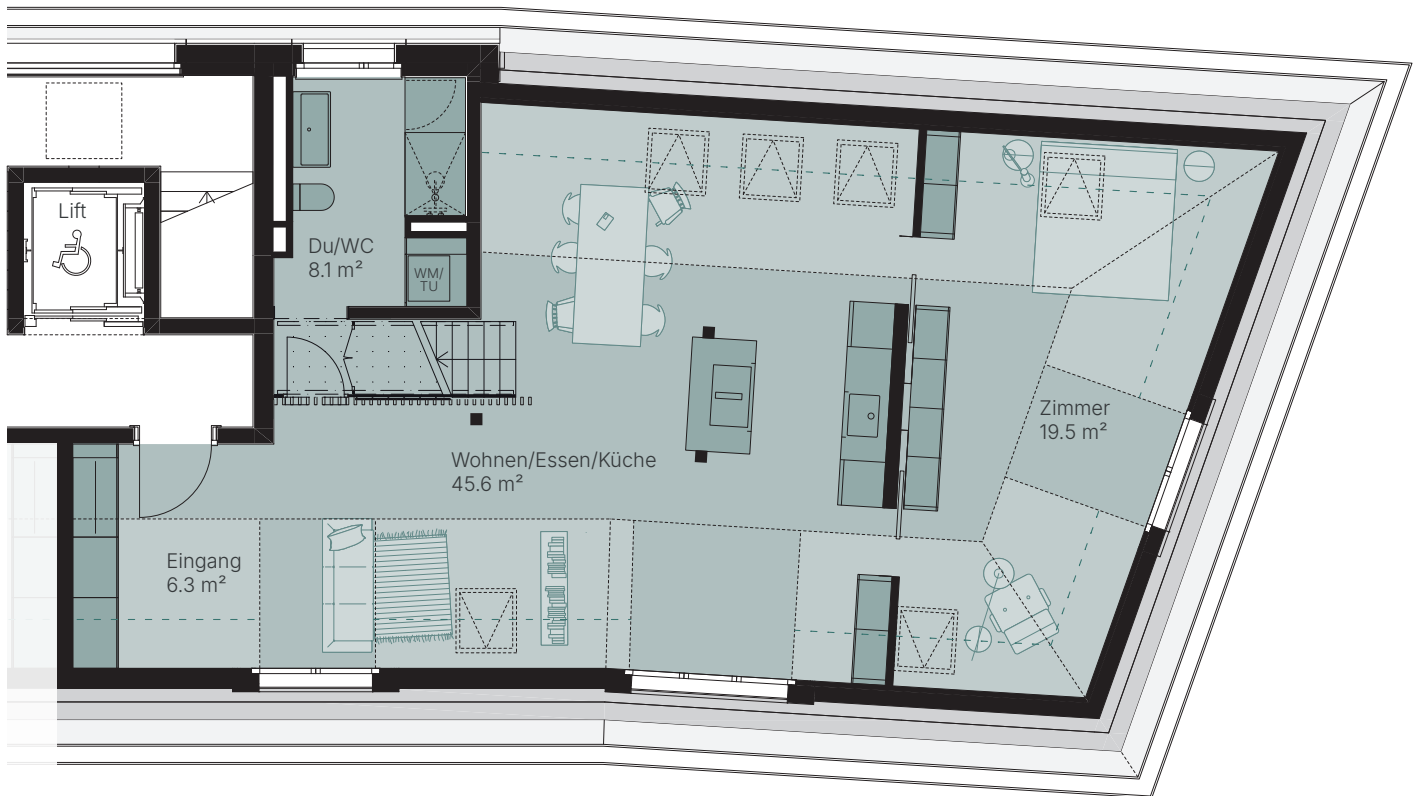

Wohnungsnummer: 301
Wohnflächen:
Bis Innenkant Aussenwände: 106.7 m²
Bis Dachschräge: 88.8 m²
Aussenfläche: 36.1 m²

1:100 0 1 2 5 m

Alle Angaben sind Circaangaben. Änderungen bleiben vorbehalten.

www.turmalin-zh.ch

2½ ZIMMER

DACHGESCHOSS

Seite 1/2

TURMALIN ZÜRICH

ZELTWEG 68

Wohnungsnummer: 302
Wohnflächen:
Bis Innenkant Aussenwände: 95.2 m²
Bis Dachschräge 1.2 m: 79.5 m²
Aussenfläche: 31.7 m²

- Raumhöhe durchgehend 2.5 m
- Bereich mit Dachschräge
- - - Bereich Raumhöhe 1.2 m

1:100 0 1 2 5 m

Alle Angaben sind Circaangaben. Änderungen bleiben vorbehalten.

www.turmalin-zh.ch

2½ ZIMMER

DACHGESCHOSS

Seite 2/2

TURMALIN ZÜRICH

ZELTWEG 68

Wohnungsnummer: 302
Wohnflächen:
Bis Innenkant Aussenwände: 95.2 m²
Bis Dachschräge: 79.5 m²
Aussenfläche: 31.7 m²

1:100 0 1 2 5 m

Alle Angaben sind Circaangaben. Änderungen bleiben vorbehalten.

www.turmalin-zh.ch