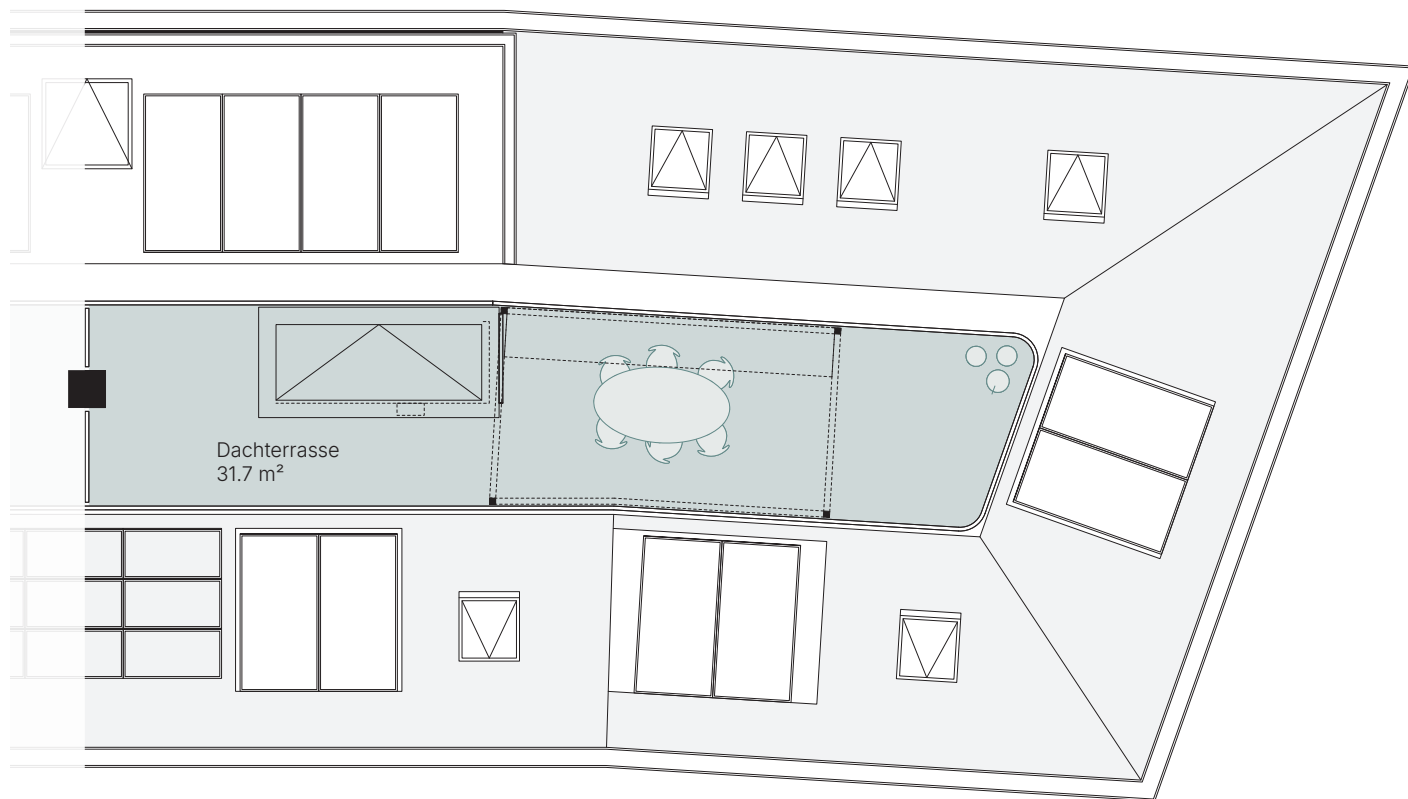

2½ ZIMMER

DACHGESCHOSS

Seite 1/2

TURMALIN ZÜRICH

ZELTWEG 68

Wohnungsnummer: 302
Wohnflächen:
Bis Innenkant Aussenwände: 95.2 m²
Bis Dachschräge 1.2 m: 79.5 m²
Aussenfläche: 31.7 m²

- Raumhöhe durchgehend 2.5 m
- Bereich mit Dachschräge
- - - Bereich Raumhöhe 1.2 m

1:100 0 1 2 5 m

Alle Angaben sind Circaangaben. Änderungen bleiben vorbehalten.

www.turmalin-zh.ch

2½ ZIMMER

DACHGESCHOSS

Seite 2/2

TURMALIN ZÜRICH

ZELTWEG 68

Wohnungsnummer: 302
Wohnflächen:
Bis Innenkant Aussenwände: 95.2 m²
Bis Dachschräge: 79.5 m²
Aussenfläche: 31.7 m²

1:100 0 1 2 5 m

Alle Angaben sind Circaangaben. Änderungen bleiben vorbehalten.

www.turmalin-zh.ch