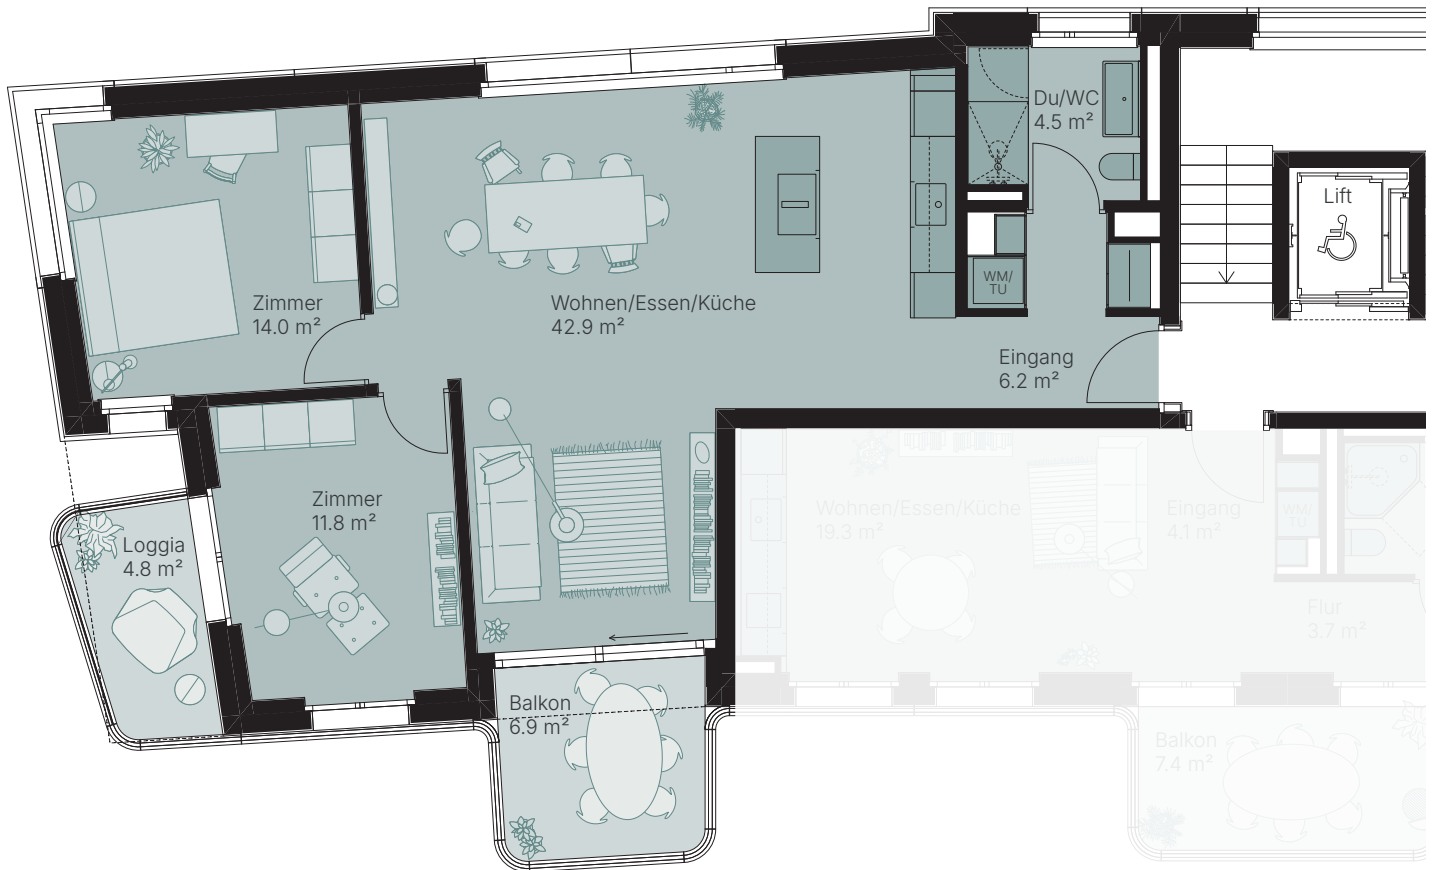

www.turmalin-zh.ch

3½ ZIMMER

1./2. OBERGESCHOSS

TURMALIN ZÜRICH

ZELTWEG 68

Wohnungsnummer: 101/201
Wohnfläche: 79.4 m²
Aussenfläche: 11.7 m²

1:100 0 1 2 5 m

Alle Angaben sind Circaangaben. Änderungen bleiben vorbehalten.

www.turmalin-zh.ch

2 ZIMMER

1./2. OBERGESCHOSS

TURMALIN ZÜRICH

ZELTWEG 68

Wohnungsnummer: 102/202
Wohnfläche: 44.7 m²
Aussenfläche: 7.4 m²

1:100 0 1 2 5 m

Alle Angaben sind Circaangaben. Änderungen bleiben vorbehalten.

www.turmalin-zh.ch

3½ ZIMMER

1./2. OBERGESCHOSS

TURMALIN ZÜRICH

ZELTWEG 68

Wohnungsnummer: 103/203
Wohnfläche: 72.9 m²
Aussenfläche: 10.1 m²

1:100 0 1 2 5 m

Alle Angaben sind Circaangaben. Änderungen bleiben vorbehalten.

www.turmalin-zh.ch

2½ ZIMMER

DACHGESCHOSS

Seite 1/2

TURMALIN ZÜRICH

ZELTWEG 68

Wohnungsnummer: 301
Wohnflächen:
Bis Innenkant Aussenwände: 106.7 m²
Bis Dachschräge 1.2 m: 88.8 m²
Aussenfläche: 36.1 m²

- Raumhöhe durchgehend 2.5 m
- Bereich mit Dachschräge
- - - Bereich Raumhöhe 1.2 m