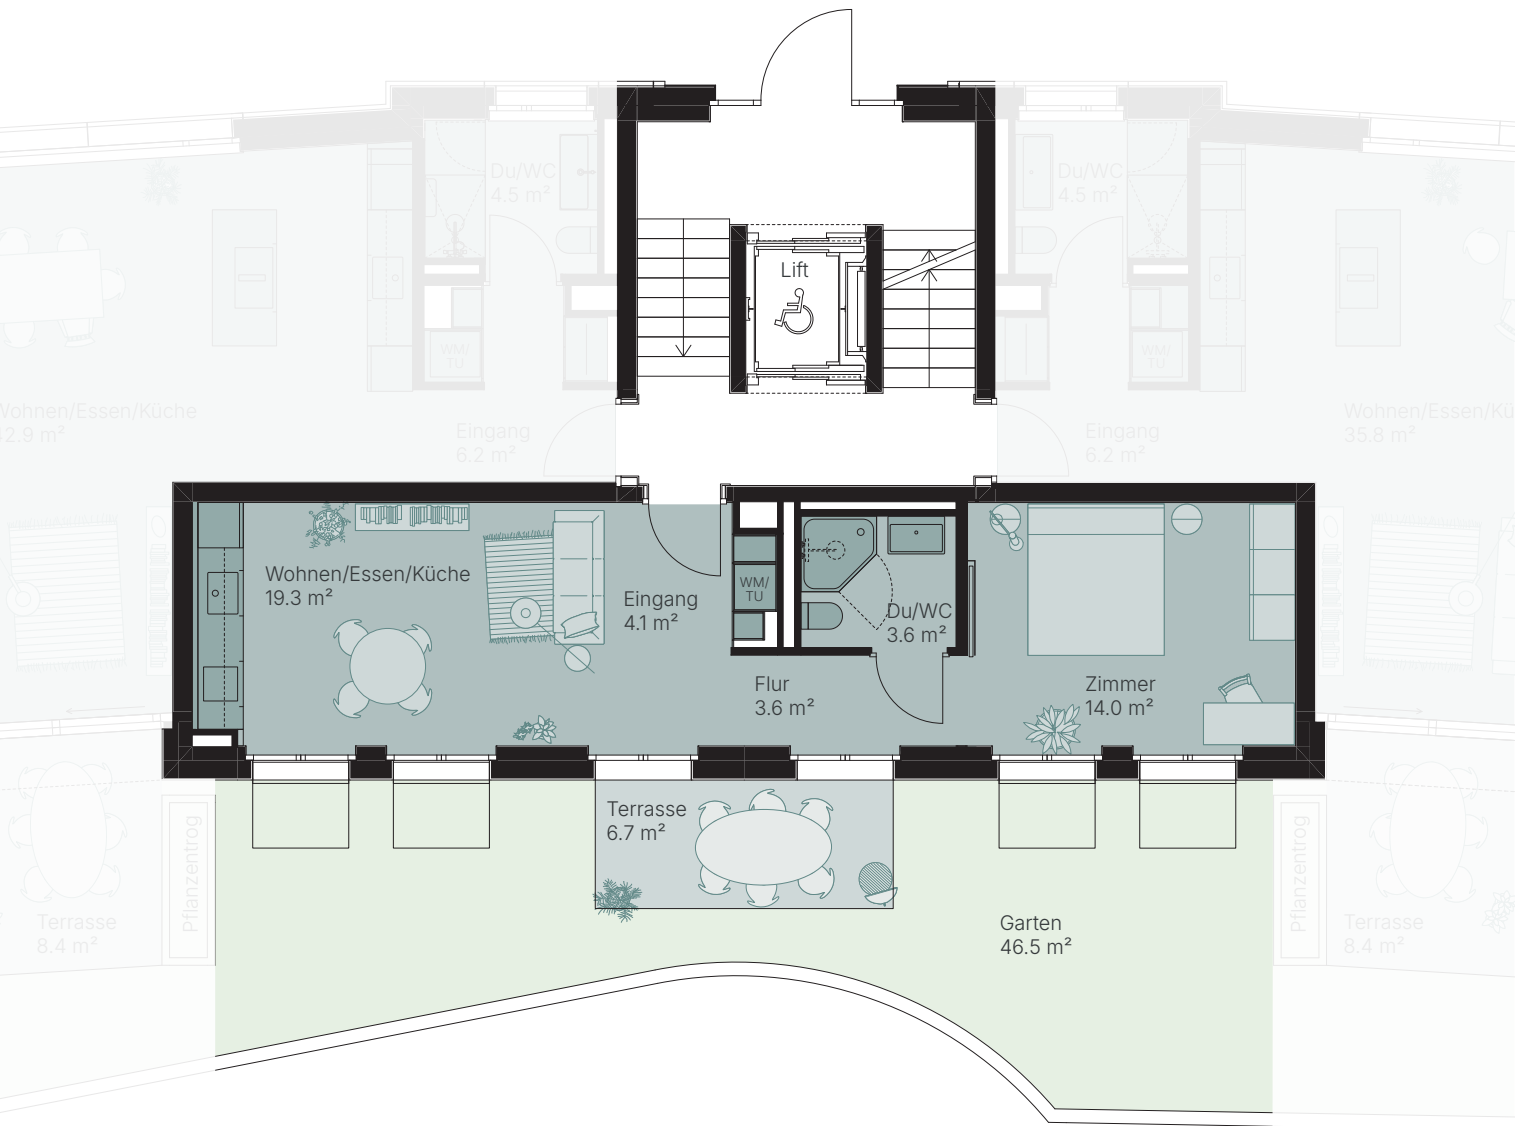

3½ ZIMMER

ERDGESCHOSS

TURMALIN ZÜRICH

ZELTWEG 68

Wohnungsnummer: 001
Wohnfläche: 79.4 m²
Aussenfläche: 13.3 m²
Gartenfläche: 56.7 m²

1:100 0 1 2 5 m

Alle Angaben sind Circaangaben. Änderungen bleiben vorbehalten.

www.turmalin-zh.ch

2 ZIMMER

ERDGESCHOSS

TURMALIN ZÜRICH

ZELTWEG 68

Wohnungsnummer: 002
Wohnfläche: 44.6 m²
Aussenfläche: 6.7 m²
Gartenfläche: 46.5 m²

1:100 0 1 2 5 m

Alle Angaben sind Circaangaben. Änderungen bleiben vorbehalten.

www.turmalin-zh.ch

3½ ZIMMER

ERDGESCHOSS

TURMALIN ZÜRICH

ZELTWEG 68

Wohnungsnummer: 003
Wohnfläche: 72.9 m²
Aussenfläche: 8.4 m²
Gartenfläche: 56.0 m²

Alle Angaben sind Circaangaben. Änderungen bleiben vorbehalten.

www.turmalin-zh.ch

3½ ZIMMER

1./2. OBERGESCHOSS

TURMALIN ZÜRICH

ZELTWEG 68

Wohnungsnummer: 101/201
Wohnfläche: 79.4 m²
Aussenfläche: 11.7 m²

1:100 0 1 2 5 m

Alle Angaben sind Circaangaben. Änderungen bleiben vorbehalten.