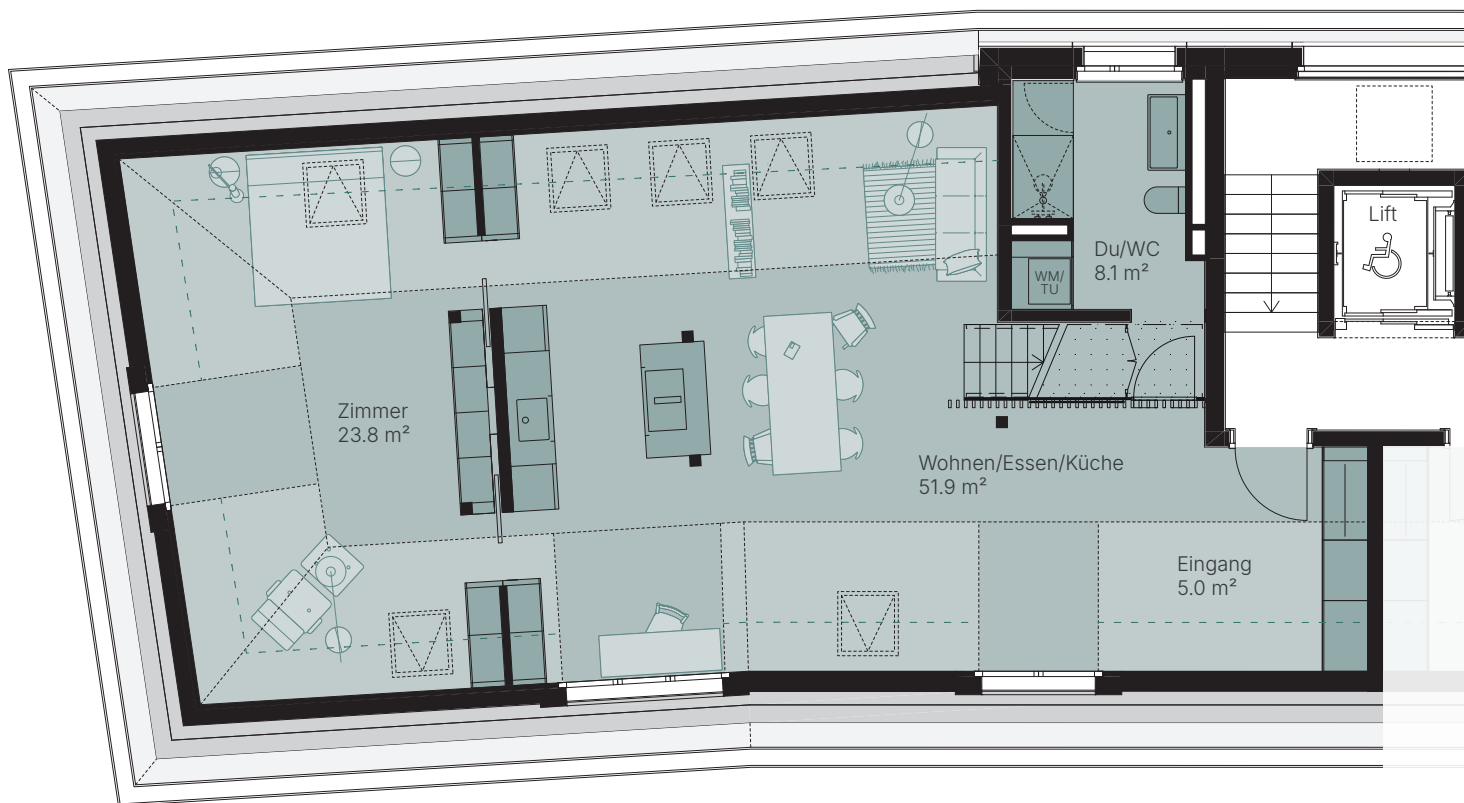

www.turmalin-zh.ch

3½ ZIMMER

1./2. OBERGESCHOSS

TURMALIN ZÜRICH

ZELTWEG 68

Wohnungsnummer: 103/203
Wohnfläche: 72.9 m²
Aussenfläche: 10.1 m²

1:100 0 1 2 5 m

Alle Angaben sind Circaangaben. Änderungen bleiben vorbehalten.

www.turmalin-zh.ch

2½ ZIMMER

DACHGESCHOSS

Seite 1/2

TURMALIN ZÜRICH

ZELTWEG 68

Wohnungsnummer: 301
Wohnflächen:
Bis Innenkant Aussenwände: 106.7 m²
Bis Dachschräge 1.2 m: 88.8 m²
Aussenfläche: 36.1 m²

- Raumhöhe durchgehend 2.5 m
- Bereich mit Dachschräge
- - - Bereich Raumhöhe 1.2 m

1:100 0 1 2 5 m

Alle Angaben sind Circaangaben. Änderungen bleiben vorbehalten.

www.turmalin-zh.ch

2½ ZIMMER

DACHGESCHOSS

Seite 2/2

TURMALIN ZÜRICH

ZELTWEG 68

2½ ZIMMER

DACHGESCHOSS

Seite 1/2

TURMALIN ZÜRICH

ZELTWEG 68

Wohnungsnummer: 302
Wohnflächen:
Bis Innenkant Aussenwände: 95.2 m²
Bis Dachschräge 1.2 m: 79.5 m²
Aussenfläche: 31.7 m²

- Raumhöhe durchgehend 2.5 m
- Bereich mit Dachschräge
- - - Bereich Raumhöhe 1.2 m