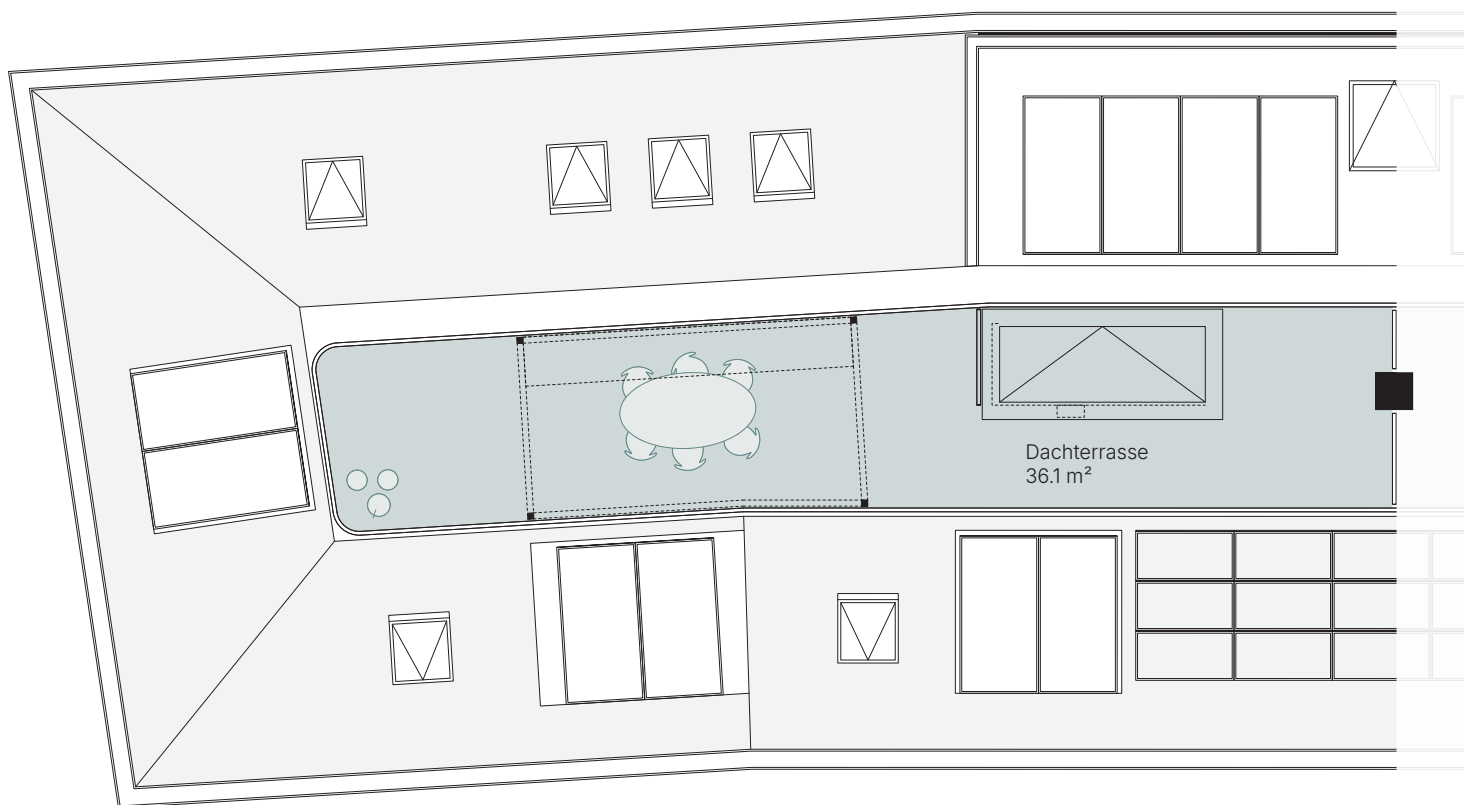

www.turmalin-zh.ch

2½ ZIMMER

DACHGESCHOSS

Seite 1/2

TURMALIN ZÜRICH

ZELTWEG 68

Wohnungsnummer: 301
Wohnflächen:
Bis Innenkant Aussenwände: 106.7 m²
Bis Dachschräge 1.2 m: 88.8 m²
Aussenfläche: 36.1 m²

- Raumhöhe durchgehend 2.5 m
- Bereich mit Dachschräge
- - - Bereich Raumhöhe 1.2 m

1:100 0 1 2 5 m

Alle Angaben sind Circaangaben. Änderungen bleiben vorbehalten.

www.turmalin-zh.ch

2½ ZIMMER

DACHGESCHOSS

Seite 2/2

TURMALIN ZÜRICH

ZELTWEG 68

Wohnungsnummer: 301
Wohnflächen:
Bis Innenkant Aussenwände: 106.7 m²
Bis Dachschräge: 88.8 m²
Aussenfläche: 36.1 m²

1:100 0 1 2 5 m

Alle Angaben sind Circaangaben. Änderungen bleiben vorbehalten.

www.turmalin-zh.ch

2½ ZIMMER

DACHGESCHOSS

Seite 1/2

TURMALIN ZÜRICH

ZELTWEG 68

Wohnungsnummer: 302
Wohnflächen:
Bis Innenkant Aussenwände: 95.2 m²
Bis Dachschräge 1.2 m: 79.5 m²
Aussenfläche: 31.7 m²

- Raumhöhe durchgehend 2.5 m
- Bereich mit Dachschräge
- - - Bereich Raumhöhe 1.2 m