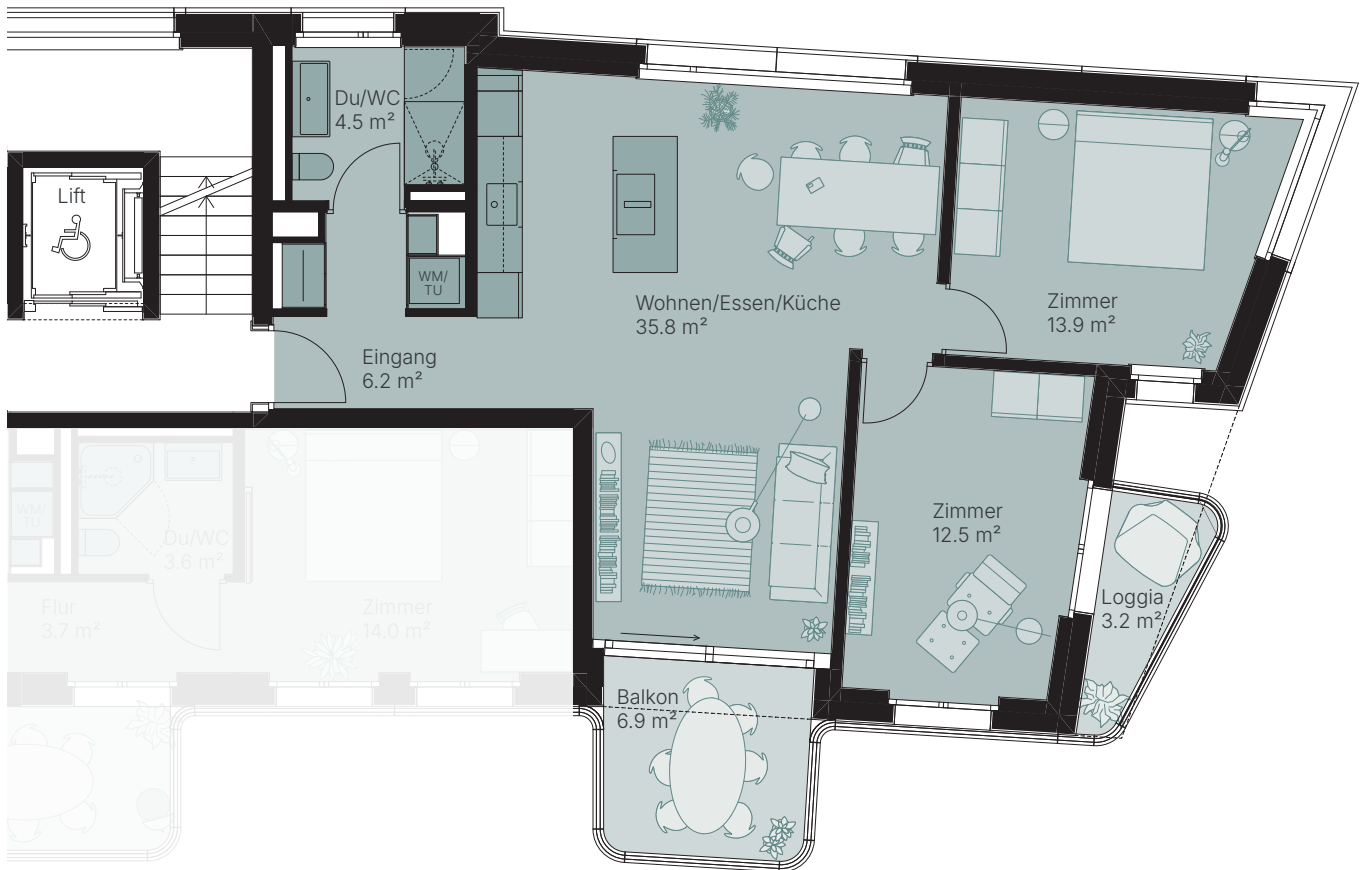

www.turmalin-zh.ch

2 ZIMMER

1./2. OBERGESCHOSS

TURMALIN ZÜRICH

ZELTWEG 68

Wohnungsnummer: 102/202
Wohnfläche: 44.7 m²
Aussenfläche: 7.4 m²

1:100 0 1 2 5 m

Alle Angaben sind Circaangaben. Änderungen bleiben vorbehalten.

www.turmalin-zh.ch

3½ ZIMMER

1./2. OBERGESCHOSS

TURMALIN ZÜRICH

ZELTWEG 68

Wohnungsnummer: 103/203
Wohnfläche: 72.9 m²
Aussenfläche: 10.1 m²

1:100 0 1 2 5 m

Alle Angaben sind Circaangaben. Änderungen bleiben vorbehalten.

www.turmalin-zh.ch

2½ ZIMMER

DACHGESCHOSS

Seite 1/2

TURMALIN ZÜRICH

ZELTWEG 68

Wohnungsnummer: 301
Wohnflächen:
Bis Innenkant Aussenwände: 106.7 m²
Bis Dachschräge 1.2 m: 88.8 m²
Aussenfläche: 36.1 m²

- Raumhöhe durchgehend 2.5 m
- Bereich mit Dachschräge
- - - Bereich Raumhöhe 1.2 m

2½ ZIMMER

DACHGESCHOSS

Seite 1/2

TURMALIN ZÜRICH

ZELTWEG 68

Wohnungsnummer: 302
Wohnflächen:
Bis Innenkant Aussenwände: 95.2 m²
Bis Dachschräge 1.2 m: 79.5 m²
Aussenfläche: 31.7 m²

- Raumhöhe durchgehend 2.5 m
- Bereich mit Dachschräge
- - - Bereich Raumhöhe 1.2 m