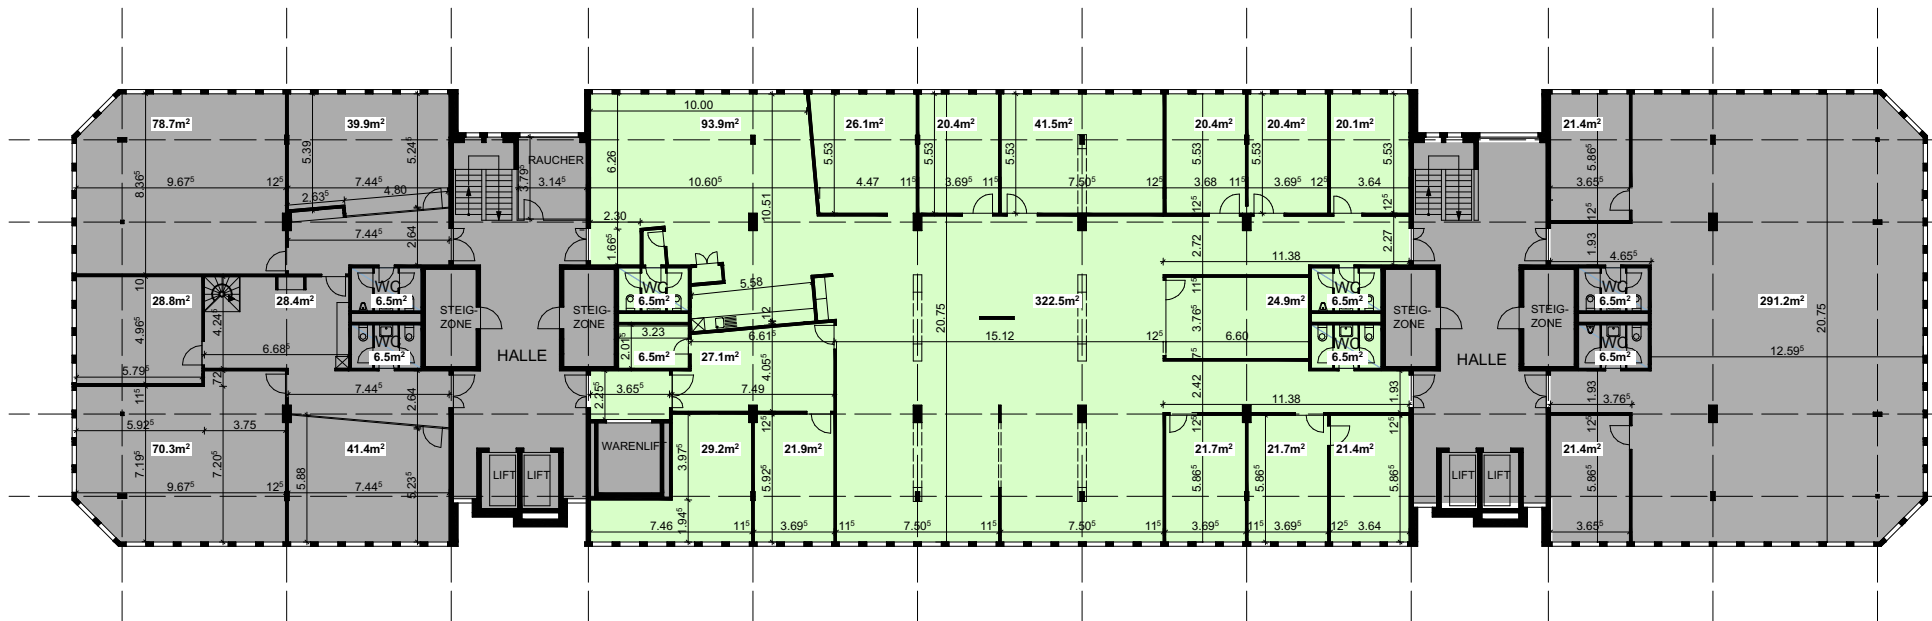

### 3. Obergeschoss (mitte)

759.23 m<sup>2</sup>

Fabrikstrasse 8 + 10 | 4614 Hägendorf

Mst:1:350 (A4)

24.07.2024

**Marti**  
Gesamtleistungen