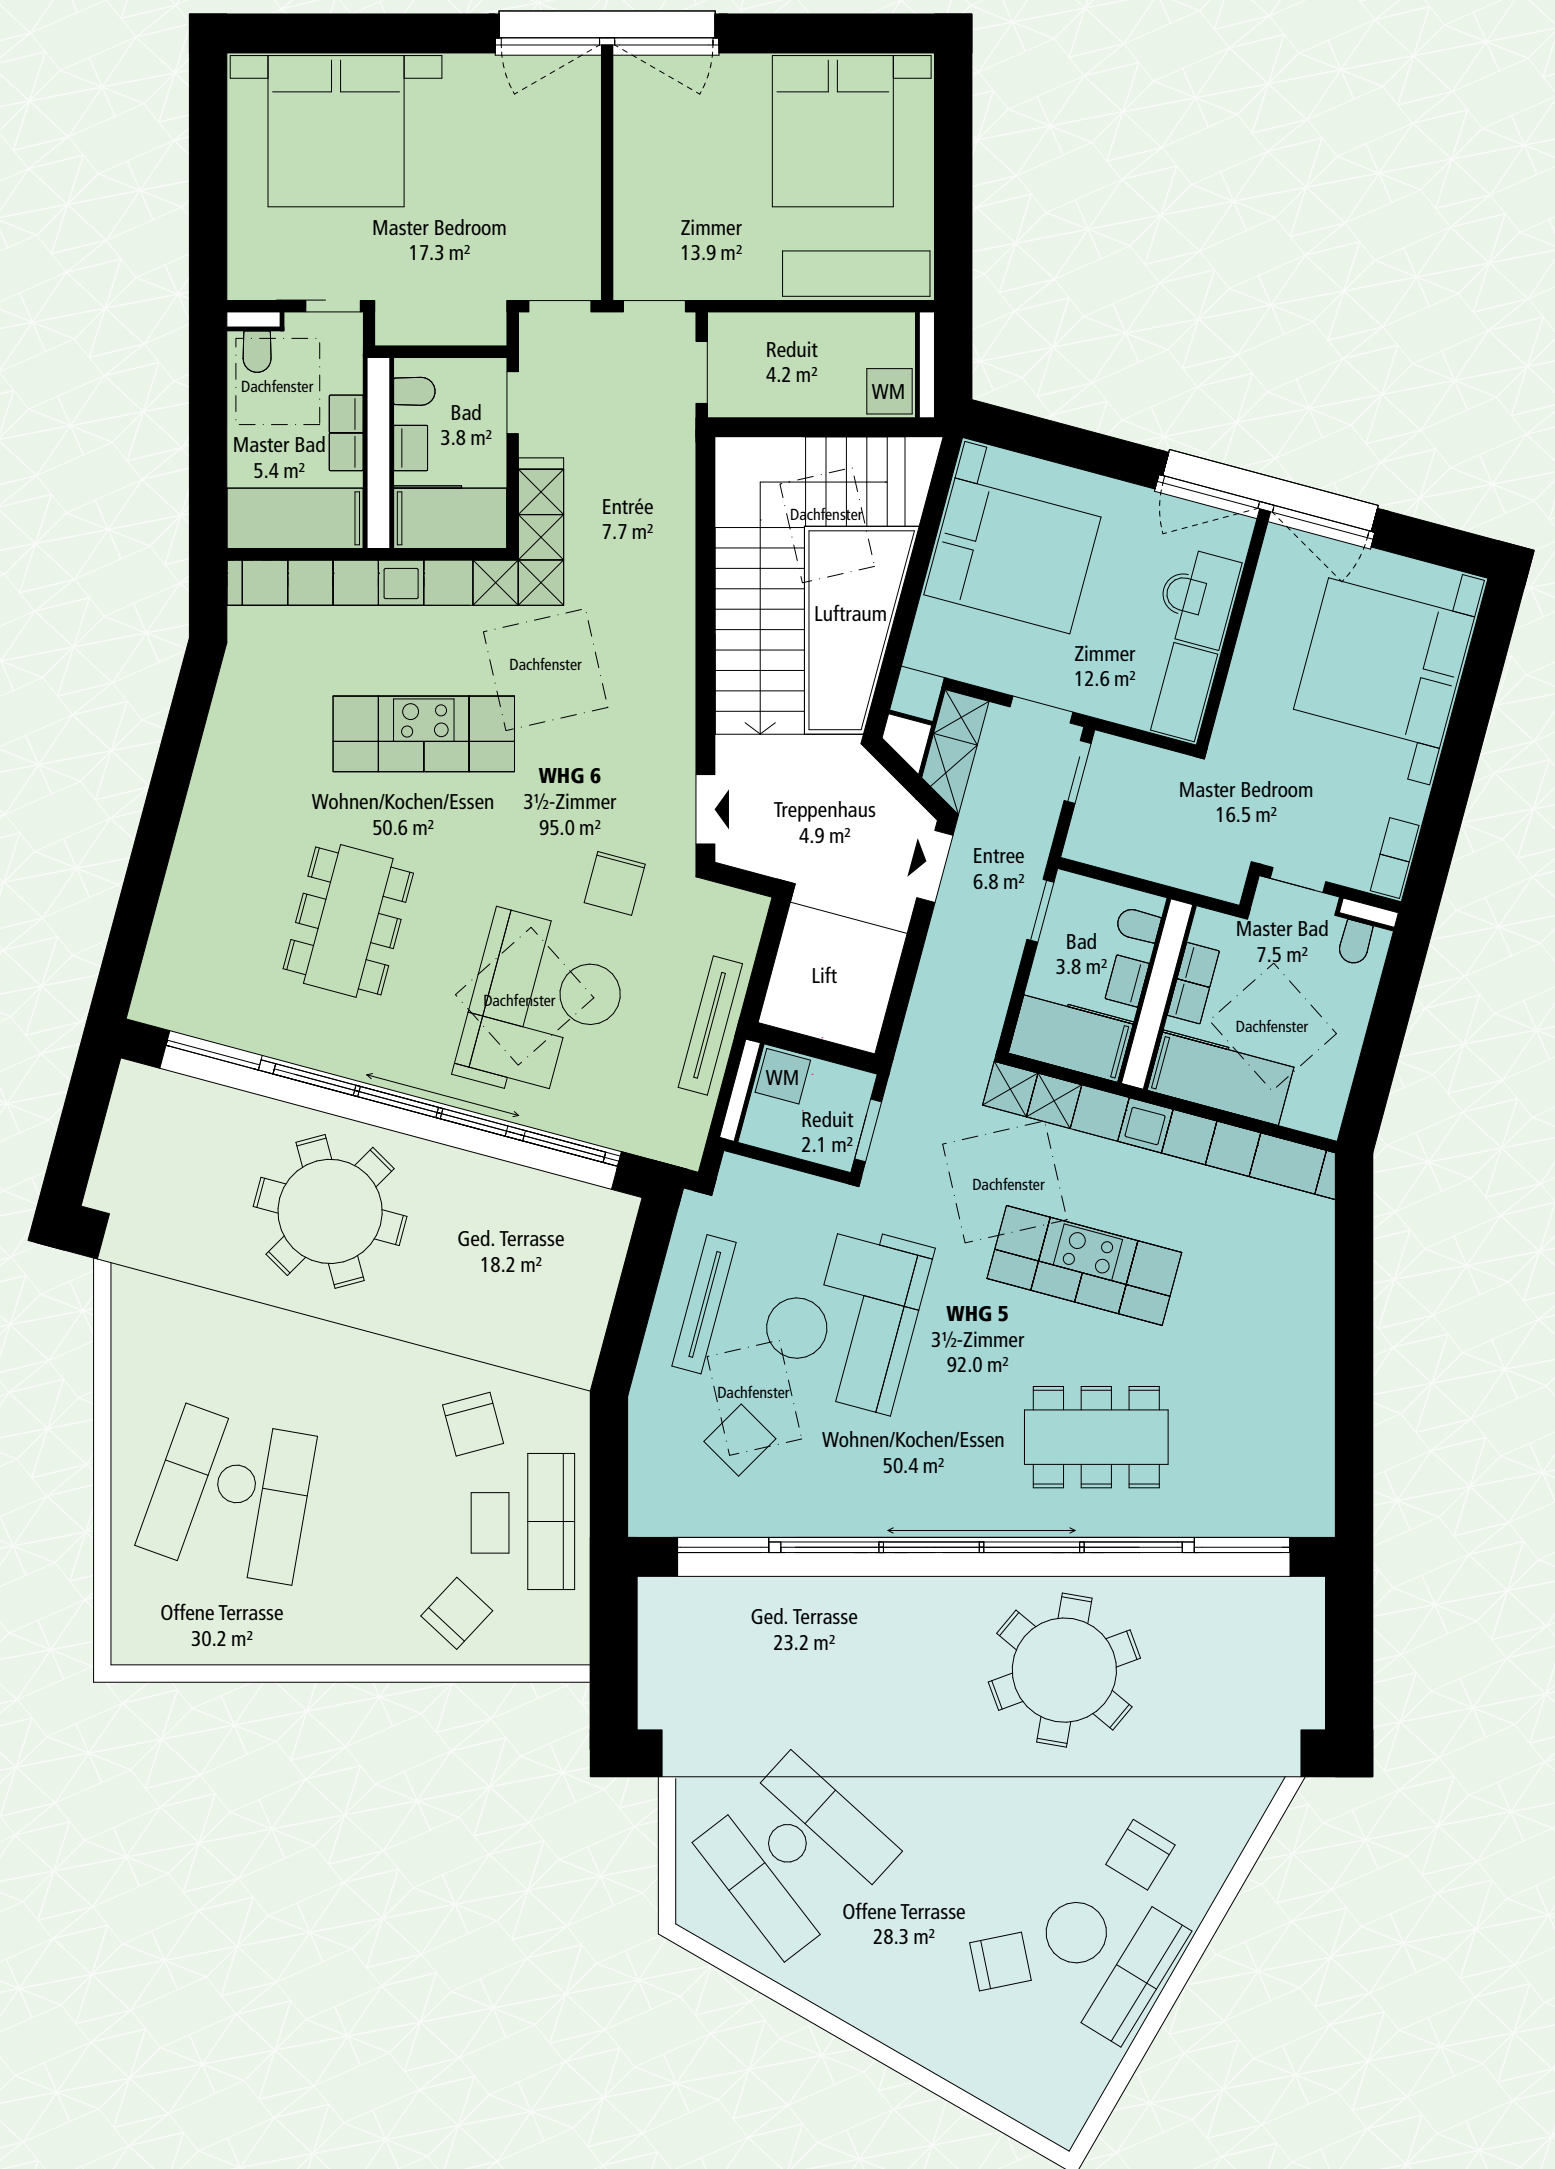

ATTIKAGESCHOSS

WOHNUNG 6 3½-ZIMMER

Bruttowohnfläche	99.5 m ²
Nettowohnfläche	95.0 m ²
Terrasse offen / gedeckt	30.2 / 18.2 m ²
Keller	10.1 m ²

WOHNUNG 5 3½-ZIMMER

Bruttowohnfläche	98.0 m ²
Nettowohnfläche	92.0 m ²
Terrasse offen / gedeckt	28.3 / 23.2 m ²
Keller	10.1 m ²