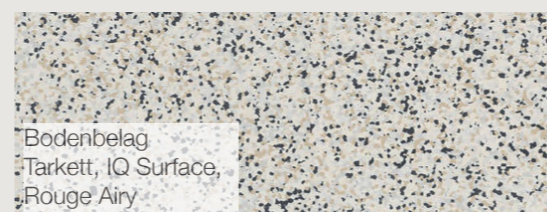

Möbelbezugs-
stoff, Winter
Wicotex,
Arc Fr 14196

mood blau

OmniRoom

Akustik- Wandverkleidung
Impact Acoustic,
Cotton, blautöne

Möbelbezugsstoff
Winter Wicotex,
Arc Fr 14197

Möbelbezugs-
stoff, Winter
Wicotex,
Arc Fr 14193

d

Vorhang
Creation Baumann,
Phantom Plus II, 304

e

Vorhang
Creation Baumann,
Phantom Plus II, 357

Wandfarbe in Little Greene,
Bone China Blue 107

Wandfarbe in Little Greene,
Bone China Blue Pale 182

Bodenbelag
Tarkett, IQ Surface,
Rouge Airy

Bodenbelag
Tarkett, IQ Surface,
Sober Accent

Bodenbelag Teppich
Ege Artworks Reform,
0799012

Bodenbelag Teppich
Ege Artworks Reform,
0799011

Bodenbelag Teppich
Ege Artworks Reform,
0799020

mood blau-cognac