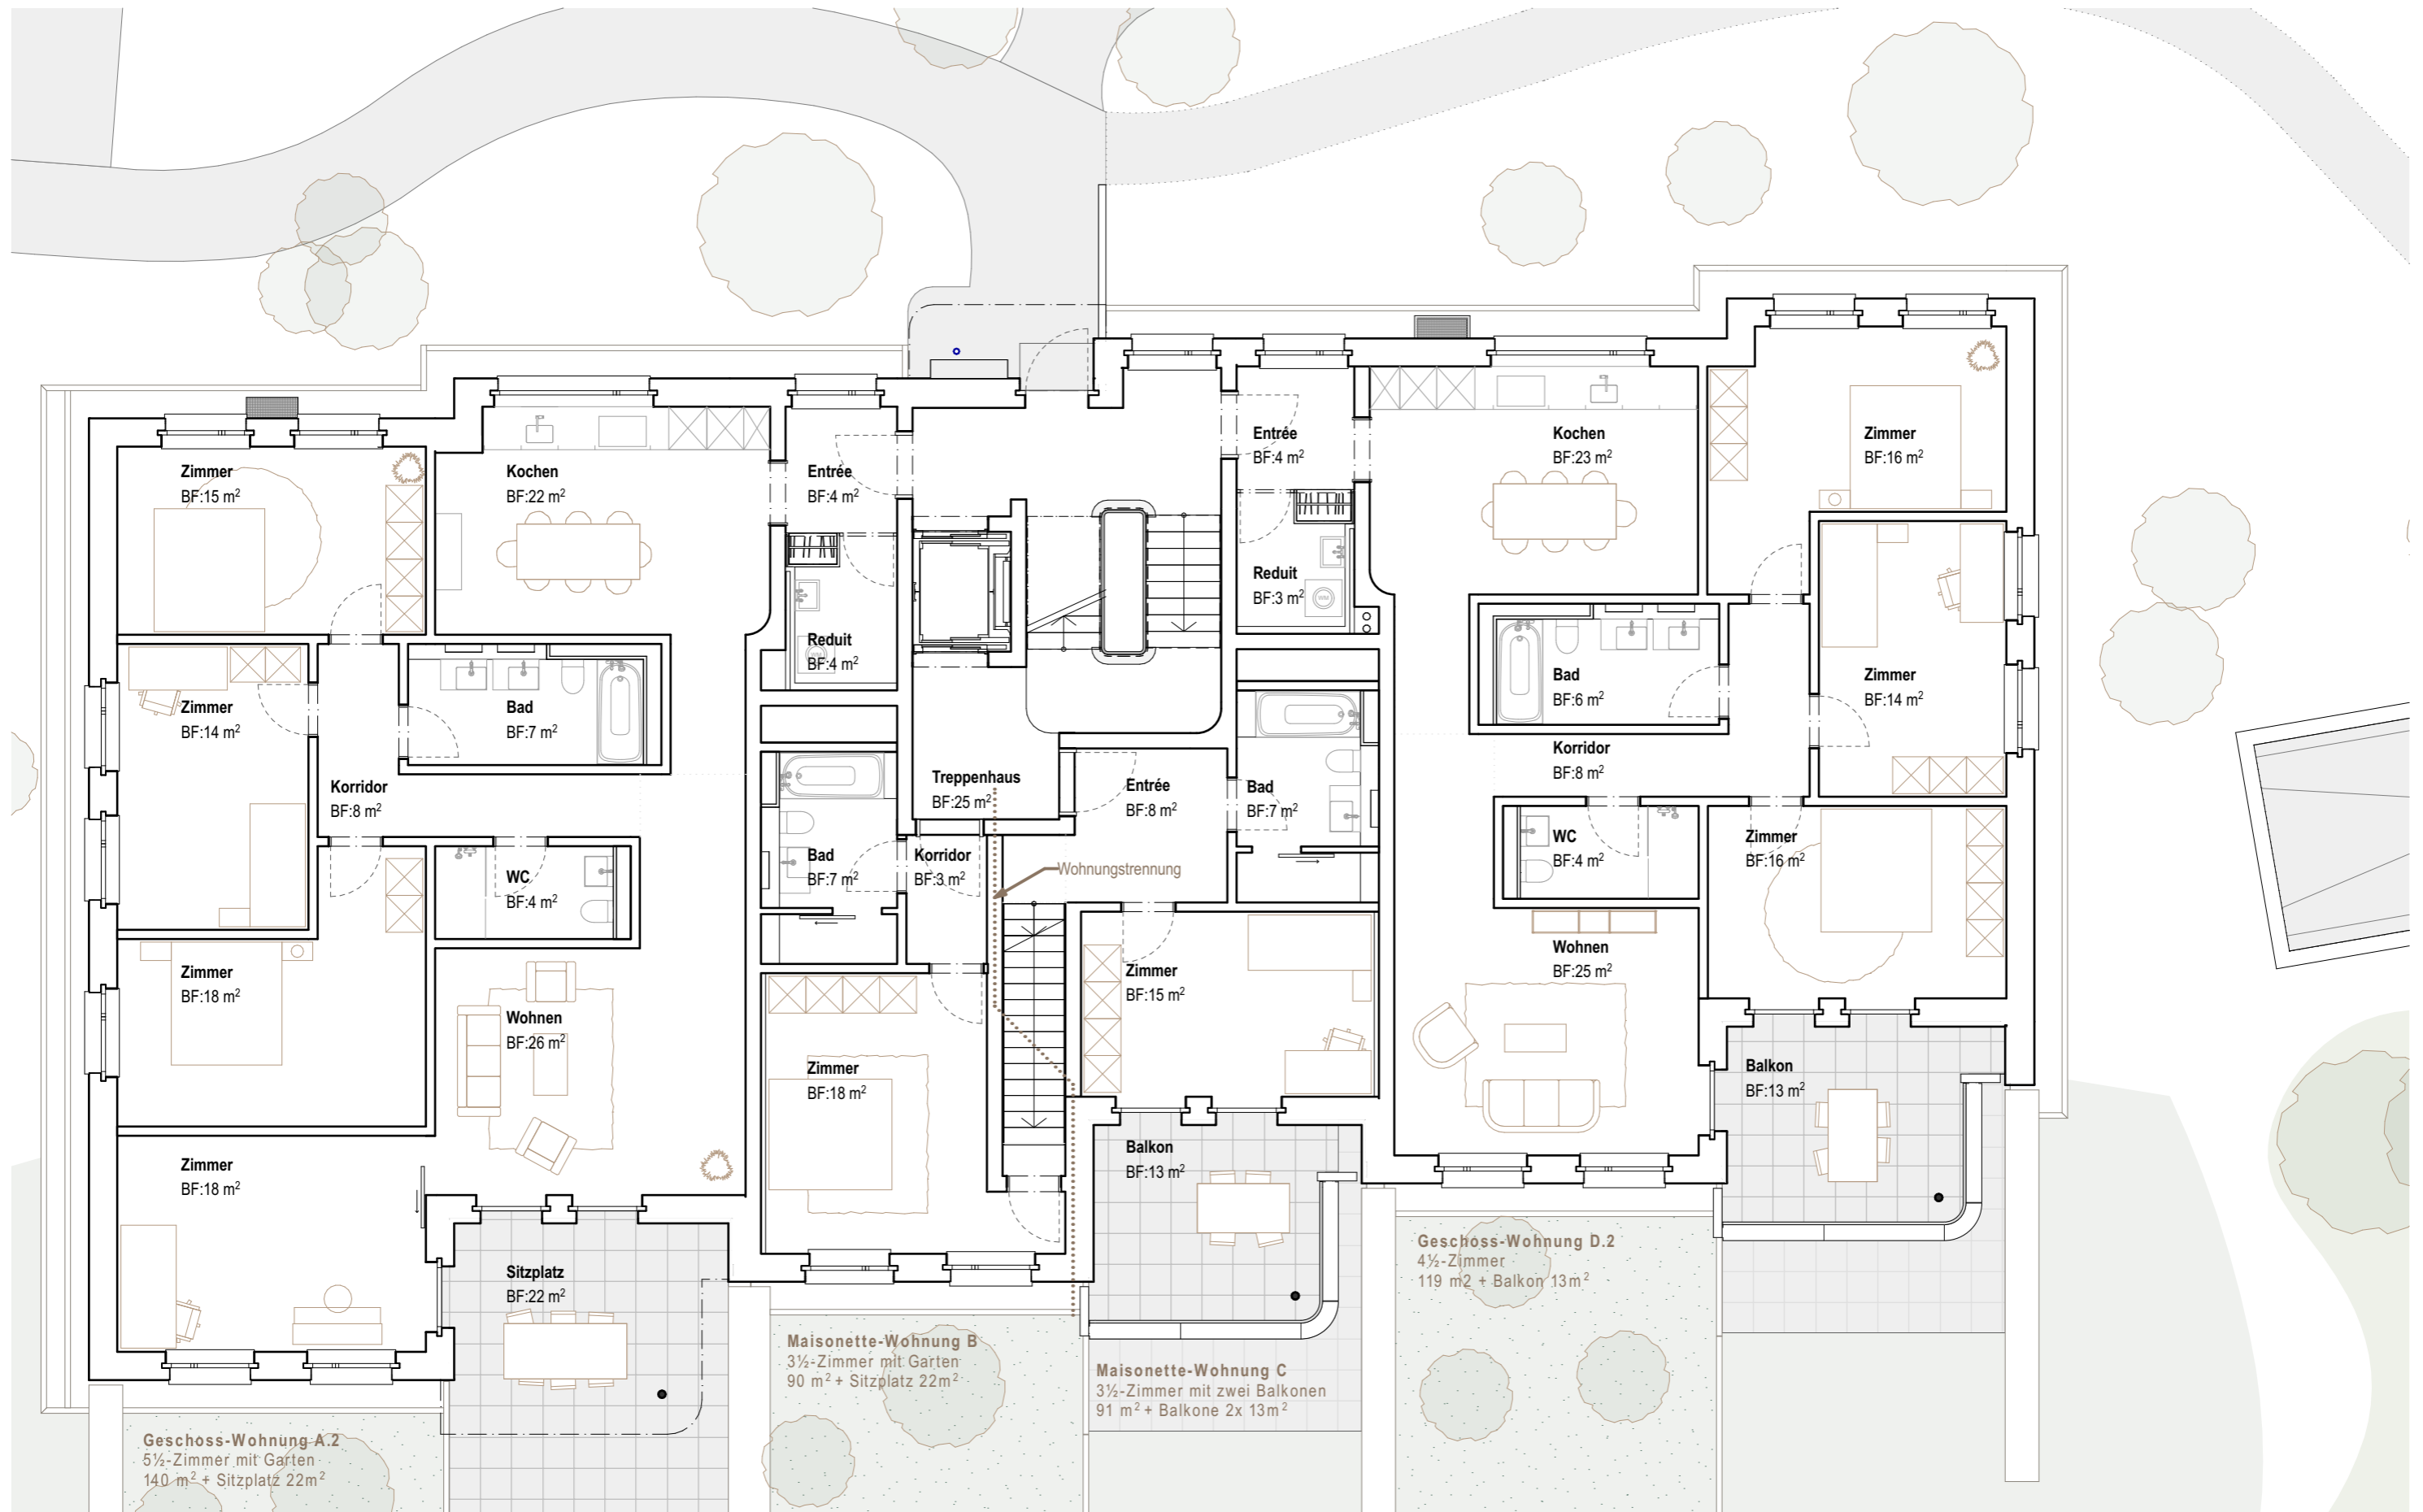

Datum: 06.09.24

Masstab: 1:100 0 200 400

Datum: 06.09.24

Masstab: 1:100 0 200 400

# Gartengeschoß

MFH Wegacher 13, Brütten

Datum: 06.09.24

Masstab: 1:100 0 200 400

# Eingangsgeschoss

MFH Wegacher 13, Brütten

**Geschoss-Wohnung A.3**  
 5½-Zimmer  
 140 m<sup>2</sup> + Balkon 13m<sup>2</sup>

**Maisonette-Wohnung C**  
 3½-Zimmer mit zwei Balkonen  
 91 m<sup>2</sup> + Balkone 2x 13m<sup>2</sup>

Datum: 06.09.24

Massstab: 1:100 0 200 400