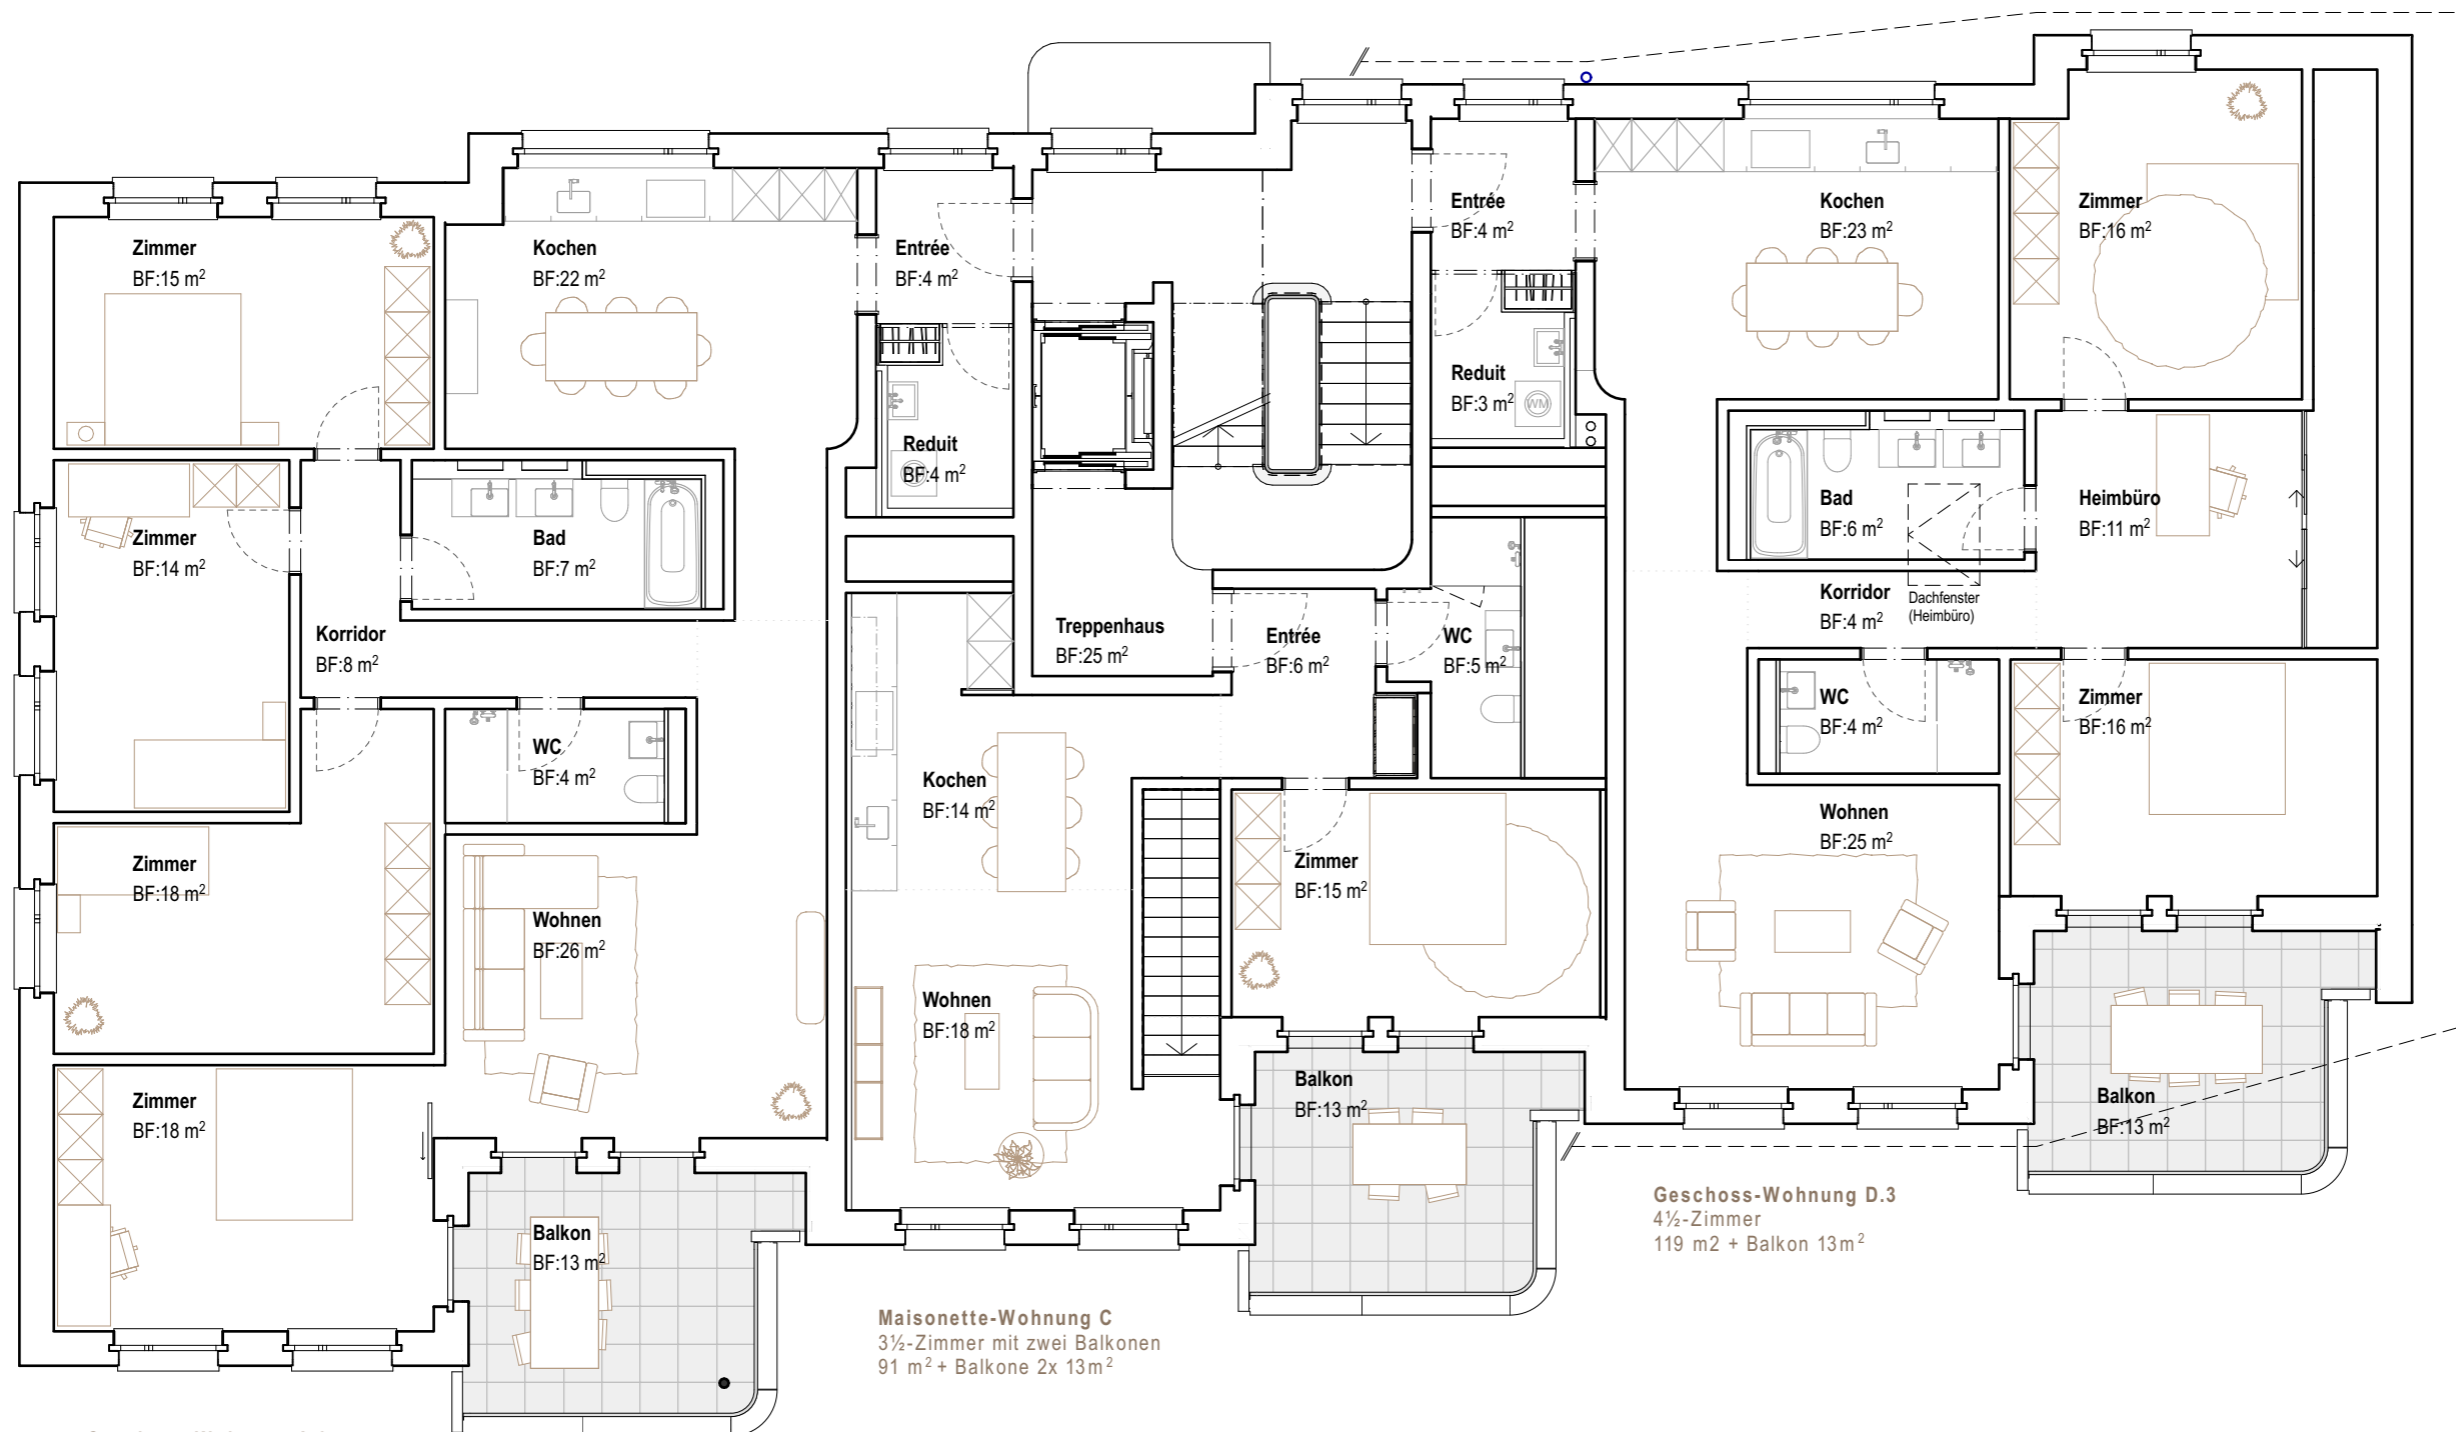

# Gartengeschoß

MFH Wegacher 13, Brütten

Datum: 06.09.24

Masstab: 1:100 0 200 400

# Eingangsgeschoss

MFH Wegacher 13, Brütten

**Geschoss-Wohnung A.3**  
 5½-Zimmer  
 140 m<sup>2</sup> + Balkon 13m<sup>2</sup>

**Maisonette-Wohnung C**  
 3½-Zimmer mit zwei Balkonen  
 91 m<sup>2</sup> + Balkone 2x 13m<sup>2</sup>

**Geschoss-Wohnung D.3**  
 4½-Zimmer  
 119 m<sup>2</sup> + Balkon 13m<sup>2</sup>

Datum: 06.09.24

Massstab: 1:100 0 200 400

**Geschoss-Wohnung A.4**  
 4½-Zimmer  
 140 m<sup>2</sup> + Balkon 13m<sup>2</sup>

Datum: 06.09.24

Massstab: 1:100 0 200 400