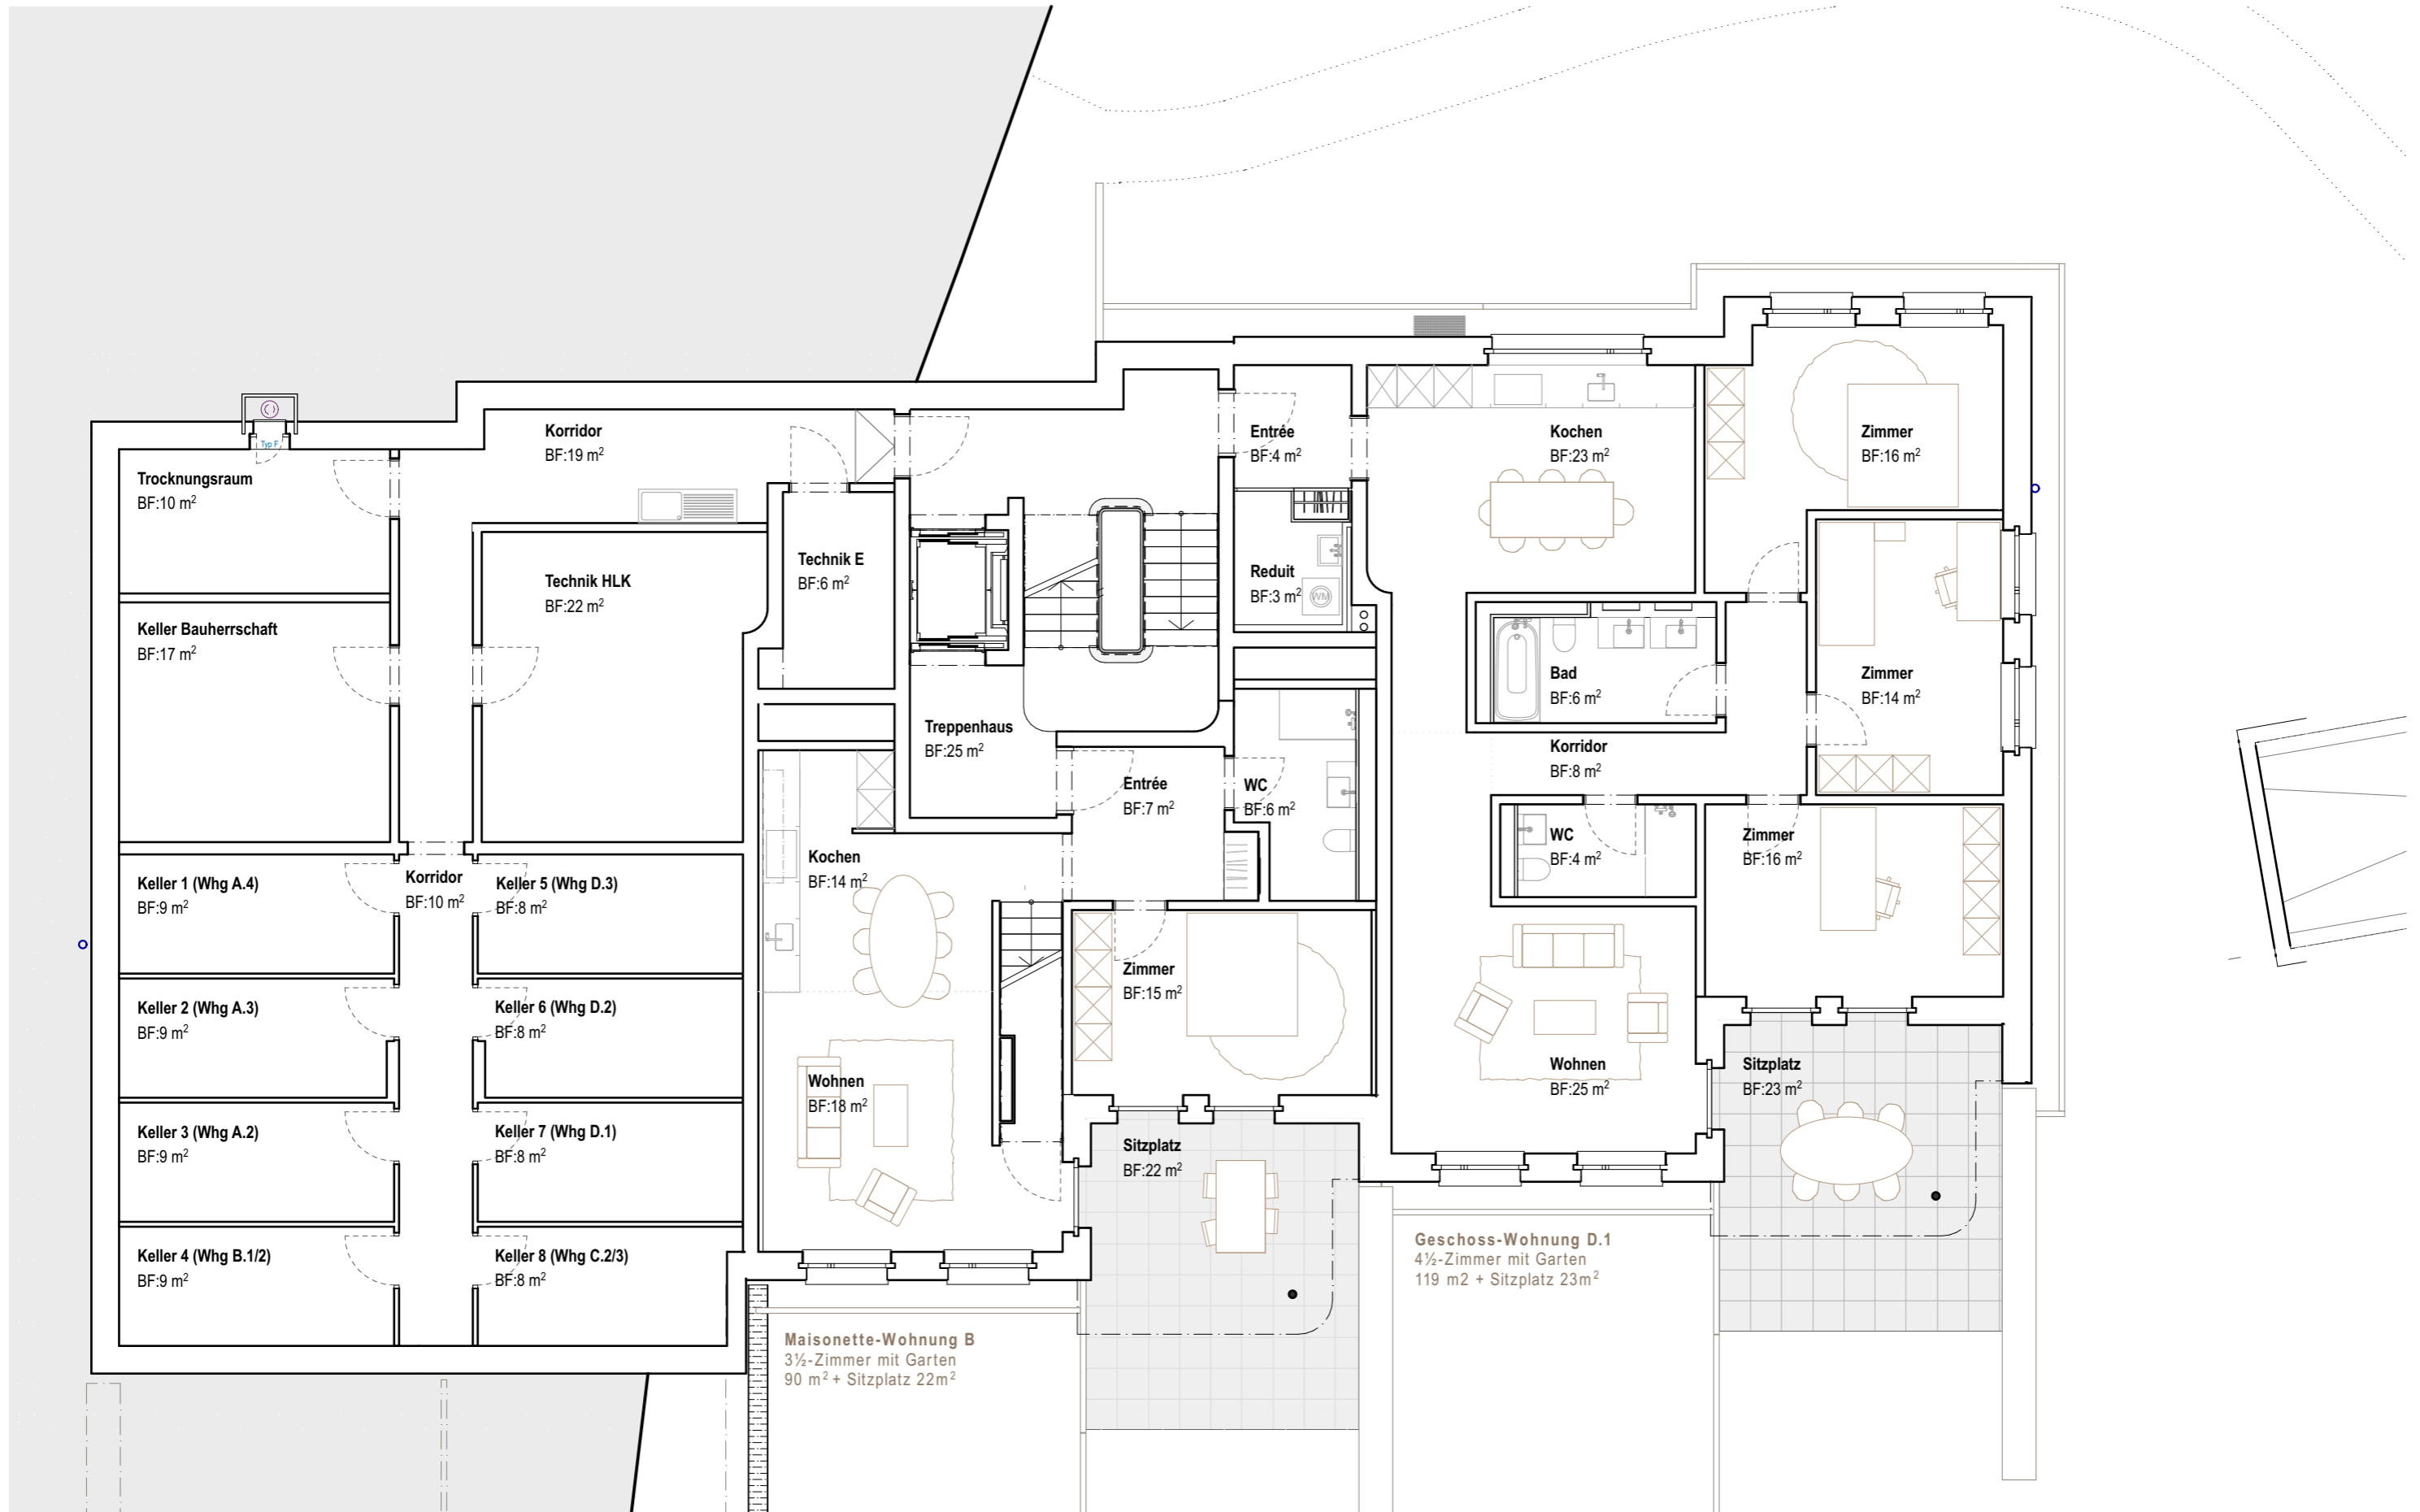

Datum: 06.09.24

Masstab: 1:100 0 200 400

Datum: 06.09.24

Masstab: 1:100 0 200 400

# Gartengeschoß

MFH Wegacher 13, Brütten

Datum: 06.09.24

Masstab: 1:100 0 200 400

# Eingangsgeschoss

MFH Wegacher 13, Brütten

**Geschoss-Wohnung A.3**  
 5½-Zimmer  
 140 m<sup>2</sup> + Balkon 13m<sup>2</sup>

**Maisonette-Wohnung C**  
 3½-Zimmer mit zwei Balkonen  
 91 m<sup>2</sup> + Balkone 2x 13m<sup>2</sup>

Datum: 06.09.24

Massstab: 1:100 0 200 400