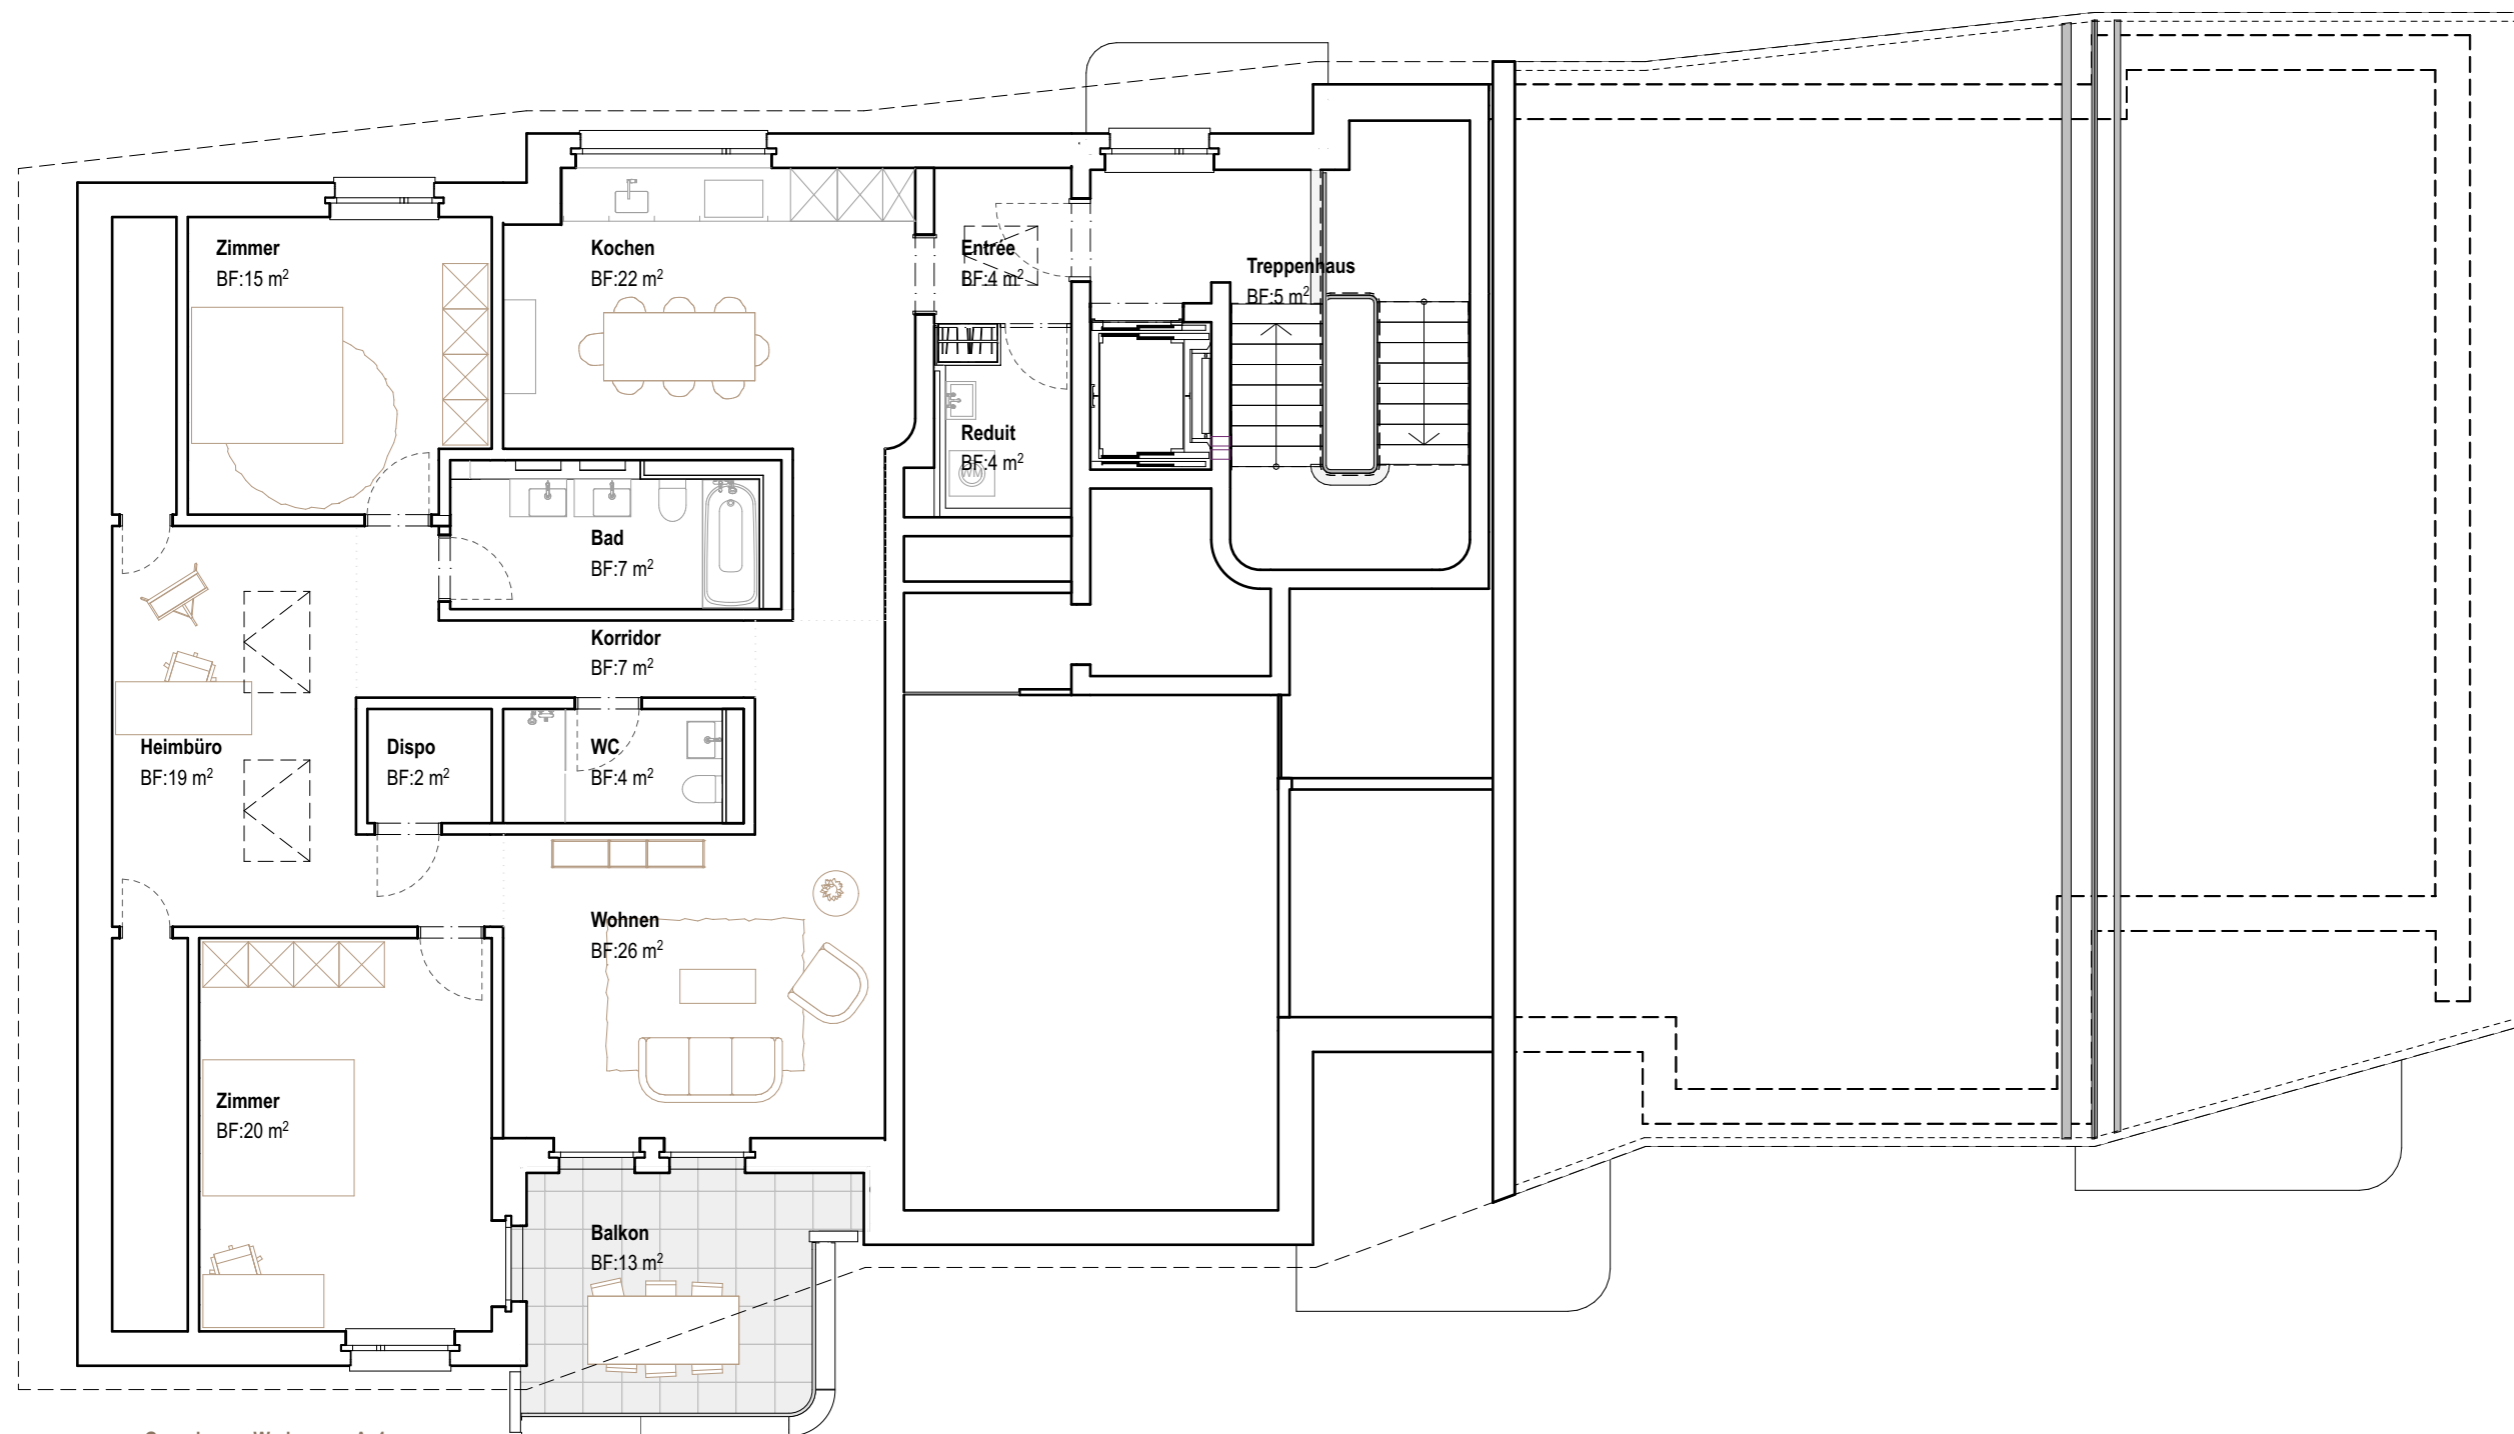

# Gartengeschoß

MFH Wegacher 13, Brütten

Datum: 06.09.24

Masstab: 1:100 0 200 400

# Eingangsgeschoss

MFH Wegacher 13, Brütten

**Geschoss-Wohnung A.3**  
 5½-Zimmer  
 140 m<sup>2</sup> + Balkon 13m<sup>2</sup>

**Maisonette-Wohnung C**  
 3½-Zimmer mit zwei Balkonen  
 91 m<sup>2</sup> + Balkone 2x 13m<sup>2</sup>

**Geschoss-Wohnung D.3**  
 4½-Zimmer  
 119 m<sup>2</sup> + Balkon 13m<sup>2</sup>

Datum: 06.09.24

Massstab: 1:100 0 200 400

**Geschoss-Wohnung A.4**  
 4½-Zimmer  
 140 m<sup>2</sup> + Balkon 13m<sup>2</sup>